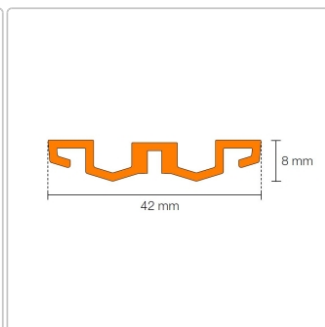

Produktinformation

Schlüter KERDI-LINE-VARIO Entwässerungsprofil 120 cm WAVE 42 Creme

Art-Nr.: KLVR1D10TSC120 / GTIN: 4011832207587 / Marke: [Schlüter](#)

165,20EUR / Stück

Grundpreis: 165,20EUR / Paket

inkl. 19% USt. zzgl. Versand

Lieferzeit: 3-6 Werktage

Produktinformation

Art: Designrost
Design: Wave 42
Eigenschaft: Ablaufschlitz 24 mm
Farbe: Schlüter Creme
Gewicht: 1,2 kg/Stück
Länge: 120 cm
Material: Alu strukturbeschichtet
Nennmass: 22-120 cm
Serie: Kerdi-Line-Vario
Versand-Art: Paketdienst