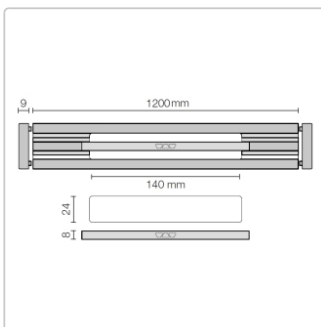

Produktinformation

Schlüter KERDI-LINE-VARIO Entwässerungsprofil 120 cm WAVE 42 Creme

Art-Nr.: KLVR1D10TSC120 / GTIN: 4011832207587 / Marke: [Schlüter](#)

165,20EUR / Stück

Grundpreis: 165,20EUR / Paket

inkl. 19% USt. zzgl. Versand

Lieferzeit: 3-6 Werktage

Produktinformation

Art: Designrost
Design: Wave 42
Eigenschaft: Ablaufschlitz 24 mm
Farbe: Schlüter Creme
Gewicht: 1,2 kg/Stück
Länge: 120 cm
Material: Alu strukturbeschichtet
Nennmass: 22-120 cm
Serie: Kerdi-Line-Vario
Versand-Art: Paketdienst