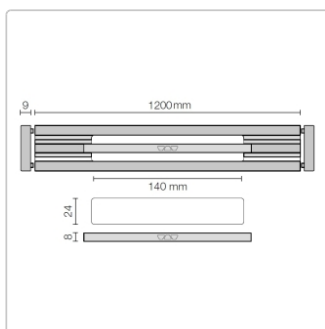

Produktinformation

Schlüter KERDI-LINE-VARIO Entwässerungsprofil 120 cm WAVE 42 Creme

Art-Nr.: KLVR1D10TSC120 / GTIN: 4011832207587 / Marke: [Schlüter](#)

165,20EUR / Stück

Grundpreis: 165,20EUR / Paket

inkl. 19% USt. zzgl. Versand

Lieferzeit: 3-6 Werktage

Produktinformation

Art: Designrost
Design: Wave 42
Eigenschaft: Ablaufschlitz 24 mm
Farbe: Schlüter Creme
Gewicht: 1,2 kg/Stück
Länge: 120 cm
Material: Alu strukturbeschichtet
Nennmass: 22-120 cm
Serie: Kerdi-Line-Vario