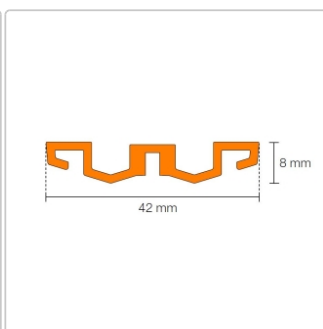

Produktinformation

Schlüter KERDI-LINE-VARIO Entwässerungsprofil 120 cm WAVE 42 Creme

Art-Nr.: KLVR1D10TSC120 / GTIN: 4011832207587 / Marke: [Schlüter](#)

165,20EUR / Stück

Grundpreis: 165,20EUR / Paket

inkl. 19% USt. zzgl. Versand

Lieferzeit: 3-6 Werktage

Produktinformation

Art: Designrost
Design: Wave 42
Eigenschaft: Ablaufschlitz 24 mm
Farbe: Schlüter Creme
Gewicht: 1,2 kg/Stück
Länge: 120 cm
Material: Alu strukturbeschichtet
Nennmass: 22-120 cm
Serie: Kerdi-Line-Vario