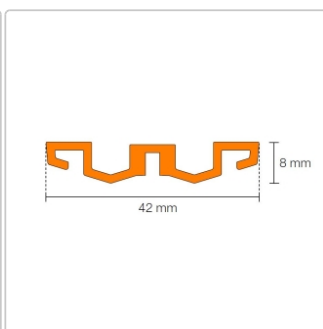

Produktinformation

Schlüter KERDI-LINE-VARIO Entwässerungsprofil 120 cm WAVE 42 Dunkelanthrazit

Art-Nr.: KLVR1D10TSDA120 / GTIN: 4011832207600 / Marke: [Schlüter](#)

165,20EUR / Stück

Grundpreis: 165,20EUR / Paket

inkl. 19% USt. zzgl. Versand

Lieferzeit: 3-6 Werktage