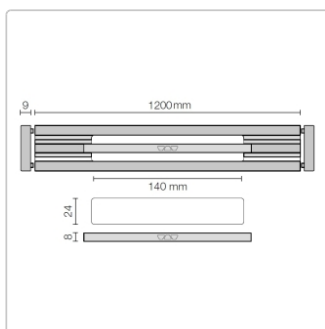

Produktinformation

Schlüter KERDI-LINE-VARIO Entwässerungsprofil 120 cm WAVE 42 Dunkelanthrazit

Art-Nr.: KLVR1D10TSDA120 / GTIN: 4011832207600 / Marke: [Schlüter](#)

165,20EUR / Stück

Grundpreis: 165,20EUR / Paket

inkl. 19% USt. zzgl. Versand

Lieferzeit: 3-6 Werktage