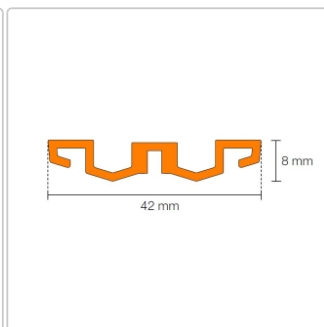

Produktinformation

Schlüter KERDI-LINE-VARIO Entwässerungsprofil 120 cm WAVE 42 Dunkelanthrazit

Art-Nr.: KLVR1D10TSDA120 / GTIN: 4011832207600 / Marke: [Schlüter](#)

165,20EUR / Stück

Grundpreis: 165,20EUR / Paket

inkl. 19% USt. zzgl. Versand

Lieferzeit: 3-6 Werktage