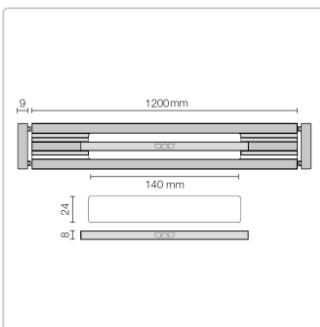

Produktinformation

Schlüter KERDI-LINE-VARIO Entwässerungsprofil 120 cm WAVE 42 Dunkelanthrazit

Art-Nr.: KLVR1D10TSDA120 / GTIN: 4011832207600 / Marke: [Schlüter](#)

165,20EUR / Stück

Grundpreis: 165,20EUR / Paket

inkl. 19% USt. zzgl. Versand

Lieferzeit: 3-6 Werktage