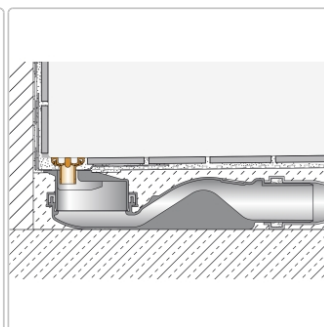

Produktinformation

Schlüter KERDI-LINE-VARIO Entwässerungsprofil 120 cm WAVE 42 Elfenbein

Art-Nr.: KLVR1D10TSI120 / GTIN: 4011832207624 / Marke: [Schlüter](#)

165,20EUR / Stück

Grundpreis: 165,20EUR / Paket

inkl. 19% USt. zzgl. Versand

Lieferzeit: 3-6 Werktage

Produktinformation

Art: Designrost
Design: Wave 42
Eigenschaft: Ablaufschlitz 24 mm
Farbe: Schlüter Elfenbein
Gewicht: 1,2 kg/Stück
Länge: 120 cm
Material: Alu strukturbeschichtet
Nennmass: 22-120 cm
Serie: Kerdi-Line-Vario