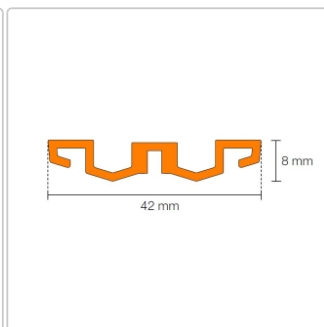

Produktinformation

Schlüter KERDI-LINE-VARIO Entwässerungsprofil 120 cm WAVE 42 Elfenbein

Art-Nr.: KLVR1D10TSI120 / GTIN: 4011832207624 / Marke: [Schlüter](#)

165,20EUR / Stück

Grundpreis: 165,20EUR / Paket

inkl. 19% USt. zzgl. Versand

Lieferzeit: 3-6 Werktage

Produktinformation

Art: Designrost
Design: Wave 42
Eigenschaft: Ablaufschlitz 24 mm
Farbe: Schlüter Elfenbein
Gewicht: 1,2 kg/Stück
Länge: 120 cm
Material: Alu strukturbeschichtet
Nennmass: 22-120 cm
Serie: Kerdi-Line-Vario
Versand-Art: Paketdienst