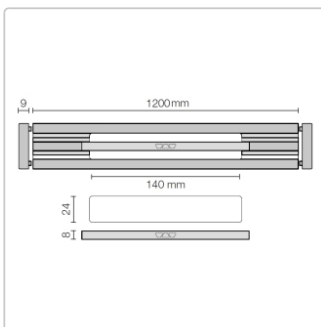

Produktinformation

Schlüter KERDI-LINE-VARIO Entwässerungsprofil 120 cm WAVE 42 Elfenbein

Art-Nr.: KLVR1D10TSI120 / GTIN: 4011832207624 / Marke: [Schlüter](#)

165,20EUR / Stück

Grundpreis: 165,20EUR / Paket

inkl. 19% USt. zzgl. Versand

Lieferzeit: 3-6 Werktage

Produktinformation

Art: Designrost
Design: Wave 42
Eigenschaft: Ablaufschlitz 24 mm
Farbe: Schlüter Elfenbein
Gewicht: 1,2 kg/Stück
Länge: 120 cm
Material: Alu strukturbeschichtet
Nennmass: 22-120 cm
Serie: Kerdi-Line-Vario
Versand-Art: Paketdienst