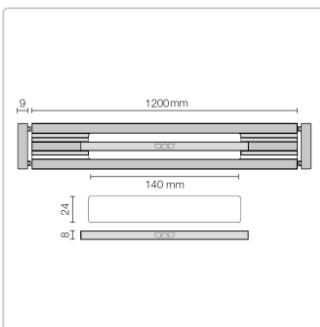

Produktinformation

Schlüter KERDI-LINE-VARIO Entwässerungsprofil 120 cm WAVE 42 Elfenbein

Art-Nr.: KLVR1D10TSI120 / GTIN: 4011832207624 / Marke: [Schlüter](#)

165,20EUR / Stück

Grundpreis: 165,20EUR / Paket

inkl. 19% USt. zzgl. Versand

Lieferzeit: 3-6 Werktage

Produktinformation

Art: Designrost
Design: Wave 42
Eigenschaft: Ablaufschlitz 24 mm
Farbe: Schlüter Elfenbein
Gewicht: 1,2 kg/Stück
Länge: 120 cm
Material: Alu strukturbeschichtet
Nennmass: 22-120 cm
Serie: Kerdi-Line-Vario