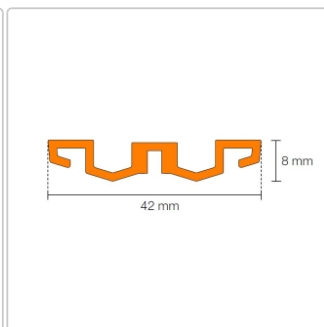

Produktinformation

Schlüter KERDI-LINE-VARIO Entwässerungsprofil 120 cm WAVE 42 Elfenbein

Art-Nr.: KLVR1D10TSI120 / GTIN: 4011832207624 / Marke: [Schlüter](#)

165,20EUR / Stück

Grundpreis: 165,20EUR / Paket

inkl. 19% USt. zzgl. Versand

Lieferzeit: 3-6 Werktage

Produktinformation

Art: Designrost
Design: Wave 42
Eigenschaft: Ablaufschlitz 24 mm
Farbe: Schlüter Elfenbein
Gewicht: 1,2 kg/Stück
Länge: 120 cm
Material: Alu strukturbeschichtet
Nennmass: 22-120 cm
Serie: Kerdi-Line-Vario