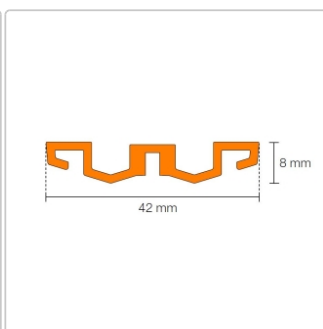

Produktinformation

Schlüter KERDI-LINE-VARIO Entwässerungsprofil 120 cm WAVE 42 Bronze

Art-Nr.: KLVR1D10TSOB120 / GTIN: 4011832207648 / Marke: [Schlüter](#)

165,20EUR / Stück

Grundpreis: 165,20EUR / Paket

inkl. 19% USt. zzgl. Versand

Lieferzeit: 3-6 Werktage

Produktinformation

Art: Designrost
Design: Wave 42
Eigenschaft: Ablaufschlitz 24 mm
Farbe: Schlüter Bronze
Gewicht: 1,2 kg/Stück
Länge: 120 cm
Material: Alu strukturbeschichtet
Nennmass: 22-120 cm
Serie: Kerdi-Line-Vario
Versand-Art: Paketdienst