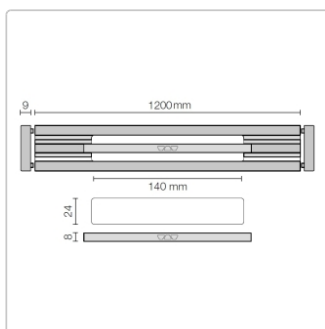

Produktinformation

Schlüter KERDI-LINE-VARIO Entwässerungsprofil 120 cm WAVE 42 Bronze

Art-Nr.: KLVR1D10TSOB120 / GTIN: 4011832207648 / Marke: [Schlüter](#)

165,20EUR / Stück

Grundpreis: 165,20EUR / Paket

inkl. 19% USt. zzgl. Versand

Lieferzeit: 3-6 Werktage

Produktinformation

Art: Designrost
Design: Wave 42
Eigenschaft: Ablaufschlitz 24 mm
Farbe: Schlüter Bronze
Gewicht: 1,2 kg/Stück
Länge: 120 cm
Material: Alu strukturbeschichtet
Nennmass: 22-120 cm
Serie: Kerdi-Line-Vario
Versand-Art: Paketdienst