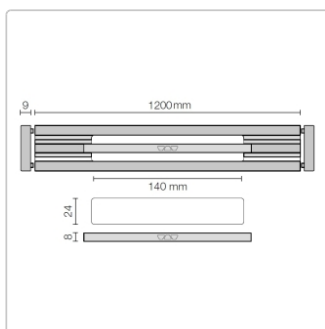

Produktinformation

Schlüter KERDI-LINE-VARIO Entwässerungsprofil 120 cm WAVE 42 Bronze

Art-Nr.: KLVR1D10TSOB120 / GTIN: 4011832207648 / Marke: [Schlüter](#)

165,20EUR / Stück

Grundpreis: 165,20EUR / Paket

inkl. 19% USt. zzgl. Versand

Lieferzeit: 3-6 Werktage

Produktinformation

Art: Designrost
Design: Wave 42
Eigenschaft: Ablaufschlitz 24 mm
Farbe: Schlüter Bronze
Gewicht: 1,2 kg/Stück
Länge: 120 cm
Material: Alu strukturbeschichtet
Nennmass: 22-120 cm
Serie: Kerdi-Line-Vario