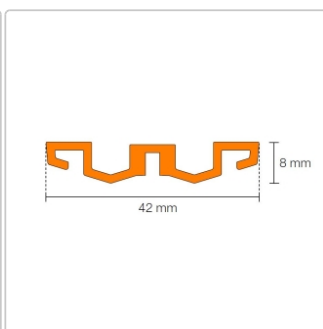

Produktinformation

Schlüter KERDI-LINE-VARIO Entwässerungsprofil 120 cm WAVE 42 Bronze

Art-Nr.: KLVR1D10TSOB120 / GTIN: 4011832207648 / Marke: [Schlüter](#)

165,20EUR / Stück

Grundpreis: 165,20EUR / Paket

inkl. 19% USt. zzgl. Versand

Lieferzeit: 3-6 Werktage

Produktinformation

Art: Designrost
Design: Wave 42
Eigenschaft: Ablaufschlitz 24 mm
Farbe: Schlüter Bronze
Gewicht: 1,2 kg/Stück
Länge: 120 cm
Material: Alu strukturbeschichtet
Nennmass: 22-120 cm
Serie: Kerdi-Line-Vario