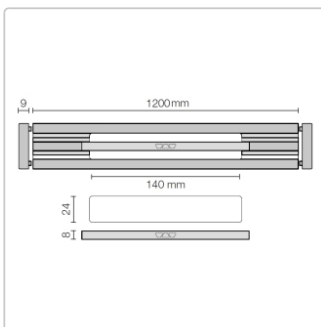

Produktinformation

Schlüter KERDI-LINE-VARIO Entwässerungsprofil 120 cm WAVE 42 Steingrau

Art-Nr.: KLVR1D10TSSG120 / GTIN: 4011832207662 / Marke: [Schlüter](#)

165,20EUR / Stück

Grundpreis: 165,20EUR / Paket

inkl. 19% USt. zzgl. Versand

Lieferzeit: 3-6 Werktage

Produktinformation

Art: Designrost
Design: Wave 42
Eigenschaft: Ablaufschlitz 24 mm
Farbe: Schlüter Steingrau
Gewicht: 1,2 kg/Stück
Länge: 120 cm
Material: Alu strukturbeschichtet
Nennmass: 22-120 cm
Serie: Kerdi-Line-Vario
Versand-Art: Paketdienst