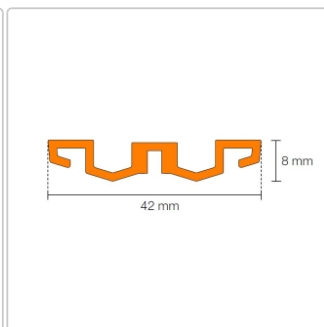

Produktinformation

Schlüter KERDI-LINE-VARIO Entwässerungsprofil 120 cm WAVE 42 Steingrau

Art-Nr.: KLVR1D10TSSG120 / GTIN: 4011832207662 / Marke: [Schlüter](#)

165,20EUR / Stück

Grundpreis: 165,20EUR / Paket

inkl. 19% USt. zzgl. Versand

Lieferzeit: 3-6 Werktage

Produktinformation

Art: Designrost
Design: Wave 42
Eigenschaft: Ablaufschlitz 24 mm
Farbe: Schlüter Steingrau
Gewicht: 1,2 kg/Stück
Länge: 120 cm
Material: Alu strukturbeschichtet
Nennmass: 22-120 cm
Serie: Kerdi-Line-Vario