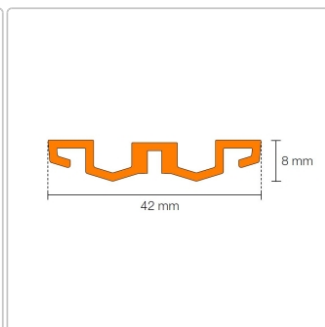

Produktinformation

Schlüter KERDI-LINE-VARIO Entwässerungsprofil 120 cm WAVE 42 Steingrau

Art-Nr.: KLVR1D10TSSG120 / GTIN: 4011832207662 / Marke: [Schlüter](#)

165,20EUR / Stück

Grundpreis: 165,20EUR / Paket

inkl. 19% USt. zzgl. Versand

Lieferzeit: 3-6 Werktage

Produktinformation

Art: Designrost
Design: Wave 42
Eigenschaft: Ablaufschlitz 24 mm
Farbe: Schlüter Steingrau
Gewicht: 1,2 kg/Stück
Länge: 120 cm
Material: Alu strukturbeschichtet
Nennmass: 22-120 cm
Serie: Kerdi-Line-Vario
Versand-Art: Paketdienst