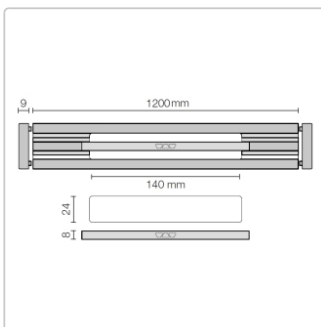

Produktinformation

Schlüter KERDI-LINE-VARIO Entwässerungsprofil 120 cm WAVE 42 Steingrau

Art-Nr.: KLVR1D10TSSG120 / GTIN: 4011832207662 / Marke: [Schlüter](#)

165,20EUR / Stück

Grundpreis: 165,20EUR / Paket

inkl. 19% USt. zzgl. Versand

Lieferzeit: 3-6 Werktage

Produktinformation

Art: Designrost
Design: Wave 42
Eigenschaft: Ablaufschlitz 24 mm
Farbe: Schlüter Steingrau
Gewicht: 1,2 kg/Stück
Länge: 120 cm
Material: Alu strukturbeschichtet
Nennmass: 22-120 cm
Serie: Kerdi-Line-Vario