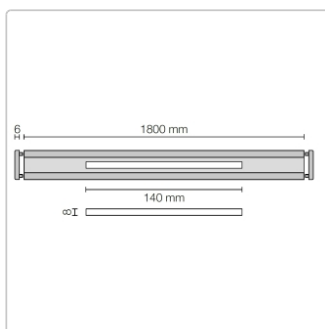

Produktinformation

Schlüter KERDI-LINE-VARIO Entwässerungsprofil 180 cm COVE 26 Edelstahl gebürstet

Art-Nr.: KLVRD9EB180 / GTIN: 4011832207297 / Marke: [Schlüter](#)

214,00EUR / Stück

Grundpreis: 214,00EUR / Paket

inkl. 19% USt. zzgl. Versand

Lieferzeit: 3-6 Werktage

Produktinformation

Art: Designrost
Design: Cove 26
Eigenschaft: Ablaufschlitz 8 mm
Farbe: Schlüter Edelstahl Gebürstet
Gewicht: 1,65 kg/Stück
Länge: 180 cm
Material: Edelstahl V4A
Nennmass: 22-180 cm
Serie: Kerdi-Line-Vario