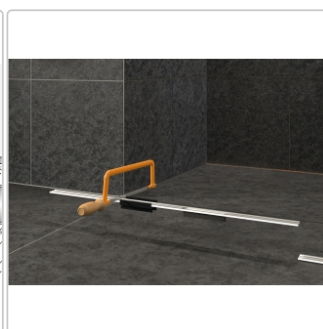

Produktinformation

Schlüter KERDI-LINE-VARIO Entwässerungsprofil 180 cm COVE 26 Edelstahl gebürstet

Art-Nr.: KLVRD9EB180 / GTIN: 4011832207297 / Marke: [Schlüter](#)

214,00EUR / Stück

Grundpreis: 214,00EUR / Paket

inkl. 19% USt. zzgl. Versand

Lieferzeit: 3-6 Werktage

Produktinformation

Art: Designrost
Design: Cove 26
Eigenschaft: Ablaufschlitz 8 mm
Farbe: Schlüter Edelstahl Gebürstet
Gewicht: 1,65 kg/Stück
Länge: 180 cm
Material: Edelstahl V4A
Nennmass: 22-180 cm
Serie: Kerdi-Line-Vario