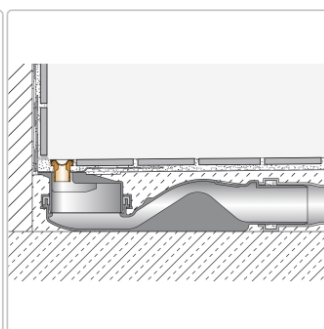

Produktinformation

Schlüter KERDI-LINE-VARIO Entwässerungsprofil 180 cm COVE 26 Edelstahl gebürstet

Art-Nr.: KLVRD9EB180 / GTIN: 4011832207297 / Marke: [Schlüter](#)

214,00EUR / Stück

Grundpreis: 214,00EUR / Paket

inkl. 19% USt. zzgl. Versand

Lieferzeit: 3-6 Werktage

Produktinformation

Art: Designrost
Design: Cove 26
Eigenschaft: Ablaufschlitz 8 mm
Farbe: Schlüter Edelstahl Gebürstet
Gewicht: 1,65 kg/Stück
Länge: 180 cm
Material: Edelstahl V4A
Nennmass: 22-180 cm
Serie: Kerdi-Line-Vario