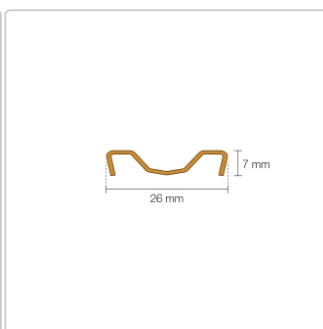

Produktinformation

Schlüter KERDI-LINE-VARIO Entwässerungsprofil 180 cm COVE 26 Edelstahl gebürstet

Art-Nr.: KLVRD9EB180 / GTIN: 4011832207297 / Marke: [Schlüter](#)

214,00EUR / Stück

Grundpreis: 214,00EUR / Paket

inkl. 19% USt. zzgl. Versand

Lieferzeit: 3-6 Werktage

Produktinformation

Art: Designrost
Design: Cove 26
Eigenschaft: Ablaufschlitz 8 mm
Farbe: Schlüter Edelstahl Gebürstet
Gewicht: 1,65 kg/Stück
Länge: 180 cm
Material: Edelstahl V4A
Nennmass: 22-180 cm
Serie: Kerdi-Line-Vario