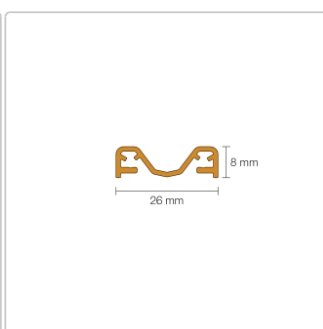

Produktinformation

Schlüter KERDI-LINE-VARIO Entwässerungsprofil 180 cm COVE 26 Brillantweiß matt

Art-Nr.: KLVRD9MBW180 / GTIN: 4011832207303 / Marke: [Schlüter](#)

154,00EUR / Stück

Grundpreis: 154,00EUR / Paket

inkl. 19% USt. zzgl. Versand

Lieferzeit: 3-6 Werktage

Produktinformation

Art: Designrost
Design: Cove 26
Eigenschaft: Ablaufschlitz 8 mm
Farbe: Schlüter Brilliantweiß Matt
Gewicht: 1,35 kg/Stück
Länge: 180 cm
Material: Alu strukturbeschichtet
Nennmass: 22-180 cm
Serie: Kerdi-Line-Vario
Versand-Art: Paketdienst