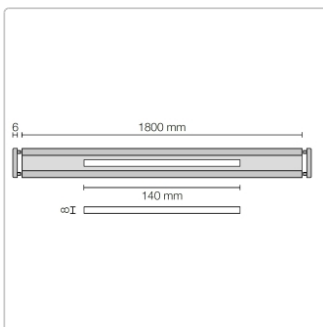

Produktinformation

Schlüter KERDI-LINE-VARIO Entwässerungsprofil 180 cm COVE 26 Brillantweiß matt

Art-Nr.: KLVRD9MBW180 / GTIN: 4011832207303 / Marke: [Schlüter](#)

154,00EUR / Stück

Grundpreis: 154,00EUR / Paket

inkl. 19% USt. zzgl. Versand

Lieferzeit: 3-6 Werktage