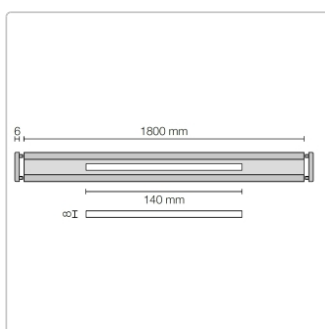

Produktinformation

Schlüter KERDI-LINE-VARIO Entwässerungsprofil 180 cm COVE 26 Brillantweiß matt

Art-Nr.: KLVRD9MBW180 / GTIN: 4011832207303 / Marke: [Schlüter](#)

154,00EUR / Stück

Grundpreis: 154,00EUR / Paket

inkl. 19% USt. zzgl. Versand

Lieferzeit: 3-6 Werktage

Produktinformation

Art: Designrost
Design: Cove 26
Eigenschaft: Ablaufschlitz 8 mm
Farbe: Schlüter Brilliantweiß Matt
Gewicht: 1,35 kg/Stück
Länge: 180 cm
Material: Alu strukturbeschichtet
Nennmass: 22-180 cm
Serie: Kerdi-Line-Vario
Versand-Art: Paketdienst