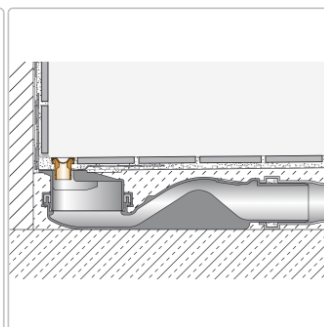

Produktinformation

Schlüter KERDI-LINE-VARIO Entwässerungsprofil 180 cm COVE 26 Brillantweiß matt

Art-Nr.: KLVRD9MBW180 / GTIN: 4011832207303 / Marke: [Schlüter](#)

154,00EUR / Stück

Grundpreis: 154,00EUR / Paket

inkl. 19% USt. zzgl. Versand

Lieferzeit: 3-6 Werktage