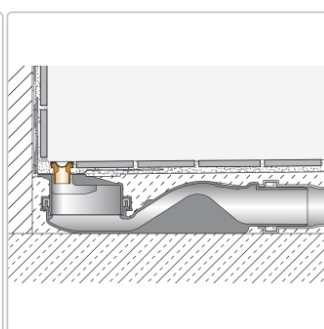

Produktinformation

Schlüter KERDI-LINE-VARIO Entwässerungsprofil 180 cm COVE 26 Brillantweiß matt

Art-Nr.: KLVRD9MBW180 / GTIN: 4011832207303 / Marke: [Schlüter](#)

154,00EUR / Stück

Grundpreis: 154,00EUR / Paket

inkl. 19% USt. zzgl. Versand

Lieferzeit: 3-6 Werktage

Produktinformation

Art: Designrost
Design: Cove 26
Eigenschaft: Ablaufschlitz 8 mm
Farbe: Schlüter Brilliantweiß Matt
Gewicht: 1,35 kg/Stück
Länge: 180 cm
Material: Alu strukturbeschichtet
Nennmass: 22-180 cm
Serie: Kerdi-Line-Vario
Versand-Art: Paketdienst