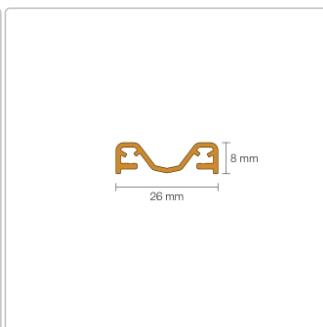

Produktinformation

Schlüter KERDI-LINE-VARIO Entwässerungsprofil 180 cm COVE 26 Brillantweiß matt

Art-Nr.: KLVRD9MBW180 / GTIN: 4011832207303 / Marke: [Schlüter](#)

154,00EUR / Stück

Grundpreis: 154,00EUR / Paket

inkl. 19% USt. zzgl. Versand

Lieferzeit: 3-6 Werktage