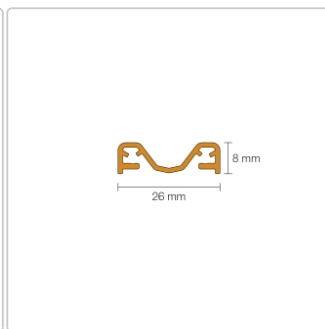

Produktinformation

Schlüter KERDI-LINE-VARIO Entwässerungsprofil 180 cm COVE 26 Graphitschwarz matt

Art-Nr.: KLVRD9MGS180 / GTIN: 4011832207310 / Marke: [Schlüter](#)

154,00EUR / Stück

Grundpreis: 154,00EUR / Paket

inkl. 19% USt. zzgl. Versand

Lieferzeit: 3-6 Werktage

Produktinformation

Art: Designrost
Design: Cove 26
Eigenschaft: Ablaufschlitz 8 mm
Farbe: Schlüter Graphitschwarz Matt
Gewicht: 1,35 kg/Stück
Länge: 180 cm
Material: Alu strukturbeschichtet
Nennmass: 22-180 cm
Serie: Kerdi-Line-Vario
Versand-Art: Paketdienst