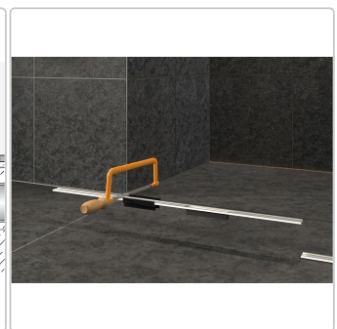

Produktinformation

Schlüter KERDI-LINE-VARIO Entwässerungsprofil 180 cm COVE 26 Graphitschwarz matt

Art-Nr.: KLVRD9MGS180 / GTIN: 4011832207310 / Marke: [Schlüter](#)

154,00EUR / Stück

Grundpreis: 154,00EUR / Paket

inkl. 19% USt. zzgl. Versand

Lieferzeit: 3-6 Werktage

Produktinformation

Art: Designrost
Design: Cove 26
Eigenschaft: Ablaufschlitz 8 mm
Farbe: Schlüter Graphitschwarz Matt
Gewicht: 1,35 kg/Stück
Länge: 180 cm
Material: Alu strukturbeschichtet
Nennmass: 22-180 cm
Serie: Kerdi-Line-Vario
Versand-Art: Paketdienst