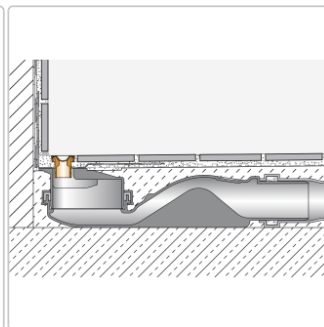

Produktinformation

Schlüter KERDI-LINE-VARIO Entwässerungsprofil 180 cm COVE 26 Graphitschwarz matt

Art-Nr.: KLVRD9MGS180 / GTIN: 4011832207310 / Marke: [Schlüter](#)

154,00EUR / Stück

Grundpreis: 154,00EUR / Paket

inkl. 19% USt. zzgl. Versand

Lieferzeit: 3-6 Werktage