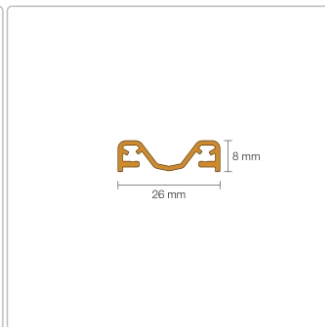

Produktinformation

Schlüter KERDI-LINE-VARIO Entwässerungsprofil 180 cm COVE 26 Graphitschwarz matt

Art-Nr.: KLVRD9MGS180 / GTIN: 4011832207310 / Marke: [Schlüter](#)

154,00EUR / Stück

Grundpreis: 154,00EUR / Paket

inkl. 19% USt. zzgl. Versand

Lieferzeit: 3-6 Werktage