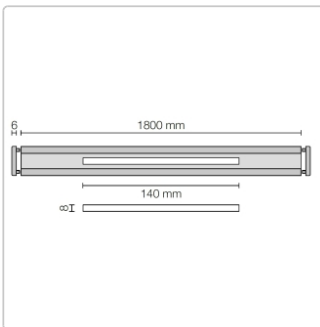

Produktinformation

Schlüter KERDI-LINE-VARIO Entwässerungsprofil 180 cm COVE 26 Graphitschwarz matt

Art-Nr.: KLVRD9MGS180 / GTIN: 4011832207310 / Marke: [Schlüter](#)

154,00EUR / Stück

Grundpreis: 154,00EUR / Paket

inkl. 19% USt. zzgl. Versand

Lieferzeit: 3-6 Werktage