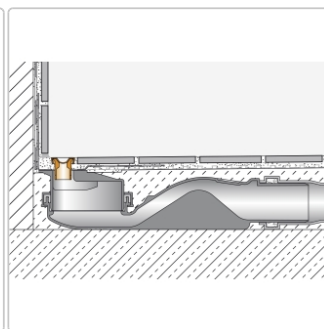

Produktinformation

Schlüter KERDI-LINE-VARIO Entwässerungsprofil 180 cm COVE 26 Graphitschwarz matt

Art-Nr.: KLVRD9MGS180 / GTIN: 4011832207310 / Marke: [Schlüter](#)

154,00EUR / Stück

Grundpreis: 154,00EUR / Paket

inkl. 19% USt. zzgl. Versand

Lieferzeit: 3-6 Werktage

Produktinformation

Art: Designrost
Design: Cove 26
Eigenschaft: Ablaufschlitz 8 mm
Farbe: Schlüter Graphitschwarz Matt
Gewicht: 1,35 kg/Stück
Länge: 180 cm
Material: Alu strukturbeschichtet
Nennmass: 22-180 cm
Serie: Kerdi-Line-Vario
Versand-Art: Paketdienst