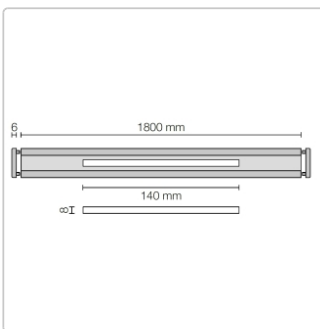

Produktinformation

Schlüter KERDI-LINE-VARIO Entwässerungsprofil 180 cm COVE 26 Graphitschwarz matt

Art-Nr.: KLVRD9MGS180 / GTIN: 4011832207310 / Marke: [Schlüter](#)

154,00EUR / Stück

Grundpreis: 154,00EUR / Paket

inkl. 19% USt. zzgl. Versand

Lieferzeit: 3-6 Werktage

Produktinformation

Art: Designrost
Design: Cove 26
Eigenschaft: Ablaufschlitz 8 mm
Farbe: Schlüter Graphitschwarz Matt
Gewicht: 1,35 kg/Stück
Länge: 180 cm
Material: Alu strukturbeschichtet
Nennmass: 22-180 cm
Serie: Kerdi-Line-Vario
Versand-Art: Paketdienst