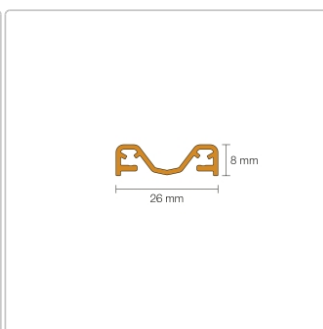

Produktinformation

Schlüter KERDI-LINE-VARIO Entwässerungsprofil 180 cm COVE 26 Beigegrau

Art-Nr.: KLVRD9TSBG180 / GTIN: 4011832207327 / Marke: [Schlüter](#)

158,00EUR / Stück

Grundpreis: 158,00EUR / Paket

inkl. 19% USt. zzgl. Versand

Lieferzeit: 3-6 Werktage

Produktinformation

Art: Designrost
Design: Cove 26
Eigenschaft: Ablaufschlitz 8 mm
Farbe: Schlüter Beigegrau
Gewicht: 1,35 kg/Stück
Länge: 180 cm
Material: Alu strukturbeschichtet
Nennmass: 22-180 cm
Serie: Kerdi-Line-Vario
Versand-Art: Paketdienst