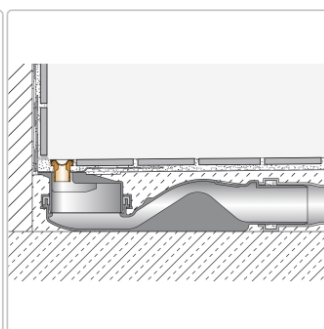

Produktinformation

Schlüter KERDI-LINE-VARIO Entwässerungsprofil 180 cm COVE 26 Beigegrau

Art-Nr.: KLVRD9TSBG180 / GTIN: 4011832207327 / Marke: [Schlüter](#)

158,00EUR / Stück

Grundpreis: 158,00EUR / Paket

inkl. 19% USt. zzgl. Versand

Lieferzeit: 3-6 Werktage

Produktinformation

Art: Designrost
Design: Cove 26
Eigenschaft: Ablaufschlitz 8 mm
Farbe: Schlüter Beigegrau
Gewicht: 1,35 kg/Stück
Länge: 180 cm
Material: Alu strukturbeschichtet
Nennmass: 22-180 cm
Serie: Kerdi-Line-Vario
Versand-Art: Paketdienst