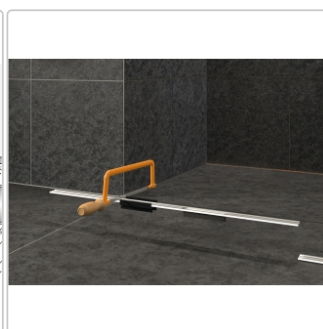

Produktinformation

Schlüter KERDI-LINE-VARIO Entwässerungsprofil 180 cm COVE 26 Beigegrau

Art-Nr.: KLVRD9TSBG180 / GTIN: 4011832207327 / Marke: [Schlüter](#)

158,00EUR / Stück

Grundpreis: 158,00EUR / Paket

inkl. 19% USt. zzgl. Versand

Lieferzeit: 3-6 Werktage

Produktinformation

Art: Designrost
Design: Cove 26
Eigenschaft: Ablaufschlitz 8 mm
Farbe: Schlüter Beigegrau
Gewicht: 1,35 kg/Stück
Länge: 180 cm
Material: Alu strukturbeschichtet
Nennmass: 22-180 cm
Serie: Kerdi-Line-Vario