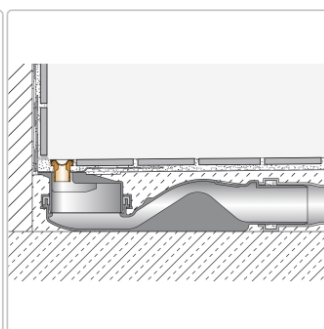

Produktinformation

Schlüter KERDI-LINE-VARIO Entwässerungsprofil 180 cm COVE 26 Beigegrau

Art-Nr.: KLVRD9TSBG180 / GTIN: 4011832207327 / Marke: [Schlüter](#)

158,00EUR / Stück

Grundpreis: 158,00EUR / Paket

inkl. 19% USt. zzgl. Versand

Lieferzeit: 3-6 Werktage

Produktinformation

Art: Designrost
Design: Cove 26
Eigenschaft: Ablaufschlitz 8 mm
Farbe: Schlüter Beigegrau
Gewicht: 1,35 kg/Stück
Länge: 180 cm
Material: Alu strukturbeschichtet
Nennmass: 22-180 cm
Serie: Kerdi-Line-Vario