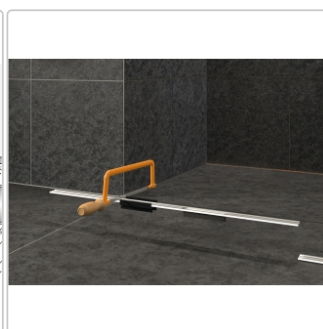

Produktinformation

Schlüter KERDI-LINE-VARIO Entwässerungsprofil 180 cm COVE 26 Beigegrau

Art-Nr.: KLVRD9TSBG180 / GTIN: 4011832207327 / Marke: [Schlüter](#)

158,00EUR / Stück

Grundpreis: 158,00EUR / Paket

inkl. 19% USt. zzgl. Versand

Lieferzeit: 3-6 Werktage

Produktinformation

Art: Designrost
Design: Cove 26
Eigenschaft: Ablaufschlitz 8 mm
Farbe: Schlüter Beigegrau
Gewicht: 1,35 kg/Stück
Länge: 180 cm
Material: Alu strukturbeschichtet
Nennmass: 22-180 cm
Serie: Kerdi-Line-Vario
Versand-Art: Paketdienst