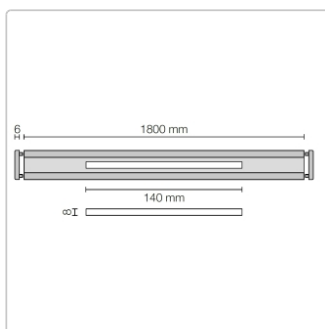

Produktinformation

Schlüter KERDI-LINE-VARIO Entwässerungsprofil 180 cm COVE 26 Beigegrau

Art-Nr.: KLVRD9TSBG180 / GTIN: 4011832207327 / Marke: [Schlüter](#)

158,00EUR / Stück

Grundpreis: 158,00EUR / Paket

inkl. 19% USt. zzgl. Versand

Lieferzeit: 3-6 Werktage

Produktinformation

Art: Designrost
Design: Cove 26
Eigenschaft: Ablaufschlitz 8 mm
Farbe: Schlüter Beigegrau
Gewicht: 1,35 kg/Stück
Länge: 180 cm
Material: Alu strukturbeschichtet
Nennmass: 22-180 cm
Serie: Kerdi-Line-Vario