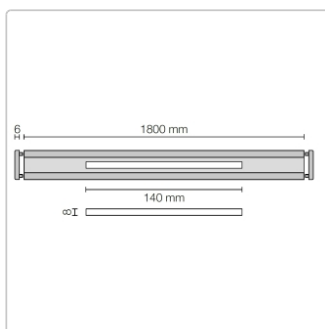

Produktinformation

Schlüter KERDI-LINE-VARIO Entwässerungsprofil 180 cm COVE 26 Beigegrau

Art-Nr.: KLVRD9TSBG180 / GTIN: 4011832207327 / Marke: [Schlüter](#)

158,00EUR / Stück

Grundpreis: 158,00EUR / Paket

inkl. 19% USt. zzgl. Versand

Lieferzeit: 3-6 Werktage

Produktinformation

Art: Designrost
Design: Cove 26
Eigenschaft: Ablaufschlitz 8 mm
Farbe: Schlüter Beigegrau
Gewicht: 1,35 kg/Stück
Länge: 180 cm
Material: Alu strukturbeschichtet
Nennmass: 22-180 cm
Serie: Kerdi-Line-Vario
Versand-Art: Paketdienst