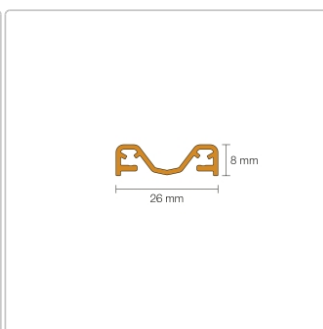

Produktinformation

Schlüter KERDI-LINE-VARIO Entwässerungsprofil 180 cm COVE 26 Beigegrau

Art-Nr.: KLVRD9TSBG180 / GTIN: 4011832207327 / Marke: [Schlüter](#)

158,00EUR / Stück

Grundpreis: 158,00EUR / Paket

inkl. 19% USt. zzgl. Versand

Lieferzeit: 3-6 Werktage

Produktinformation

Art: Designrost
Design: Cove 26
Eigenschaft: Ablaufschlitz 8 mm
Farbe: Schlüter Beigegrau
Gewicht: 1,35 kg/Stück
Länge: 180 cm
Material: Alu strukturbeschichtet
Nennmass: 22-180 cm
Serie: Kerdi-Line-Vario