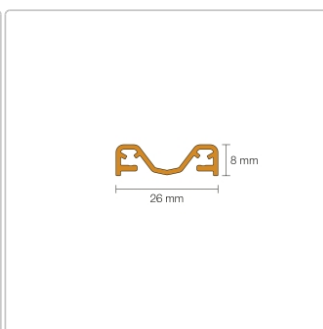

Produktinformation

Schlüter KERDI-LINE-VARIO Entwässerungsprofil 180 cm COVE 26 Creme

Art-Nr.: KLVRD9TSC180 / GTIN: 4011832207334 / Marke: [Schlüter](#)

158,00EUR / Stück

Grundpreis: 158,00EUR / Paket

inkl. 19% USt. zzgl. Versand

Lieferzeit: 3-6 Werktage