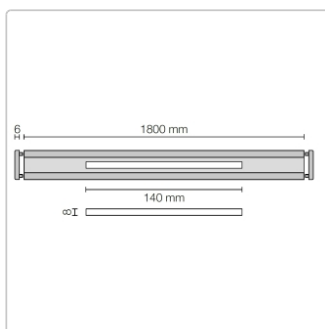

Produktinformation

Schlüter KERDI-LINE-VARIO Entwässerungsprofil 180 cm COVE 26 Creme

Art-Nr.: KLVRD9TSC180 / GTIN: 4011832207334 / Marke: [Schlüter](#)

158,00EUR / Stück

Grundpreis: 158,00EUR / Paket

inkl. 19% USt. zzgl. Versand

Lieferzeit: 3-6 Werktage