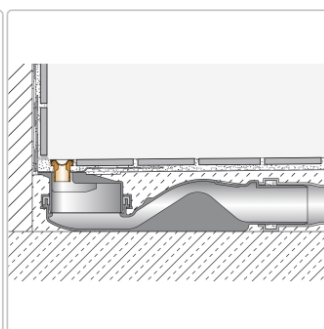

Produktinformation

Schlüter KERDI-LINE-VARIO Entwässerungsprofil 180 cm COVE 26 Creme

Art-Nr.: KLVRD9TSC180 / GTIN: 4011832207334 / Marke: [Schlüter](#)

158,00EUR / Stück

Grundpreis: 158,00EUR / Paket

inkl. 19% USt. zzgl. Versand

Lieferzeit: 3-6 Werktage