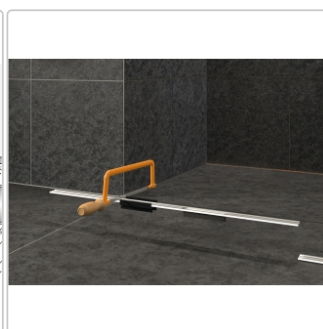

Produktinformation

Schlüter KERDI-LINE-VARIO Entwässerungsprofil 180 cm COVE 26 Creme

Art-Nr.: KLVRD9TSC180 / GTIN: 4011832207334 / Marke: [Schlüter](#)

158,00EUR / Stück

Grundpreis: 158,00EUR / Paket

inkl. 19% USt. zzgl. Versand

Lieferzeit: 3-6 Werktage