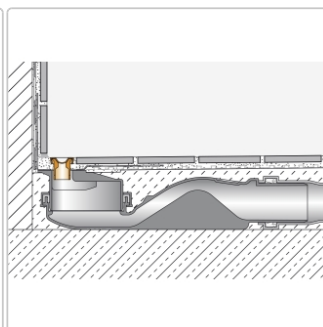

Produktinformation

Schlüter KERDI-LINE-VARIO Entwässerungsprofil 180 cm COVE 26 Dunkelanthrazit

Art-Nr.: KLVRD9TSDA180 / GTIN: 4011832207341 / Marke: [Schlüter](#)

158,00EUR / Stück

Grundpreis: 158,00EUR / Paket

inkl. 19% USt. zzgl. Versand

Lieferzeit: 3-6 Werktage

Produktinformation

Art: Designrost
Design: Cove 26
Eigenschaft: Ablaufschlitz 8 mm
Farbe: Schlüter Dunkelanthrazit
Gewicht: 1,35 kg/Stück
Länge: 180 cm
Material: Alu strukturbeschichtet
Nennmass: 22-180 cm
Serie: Kerdi-Line-Vario