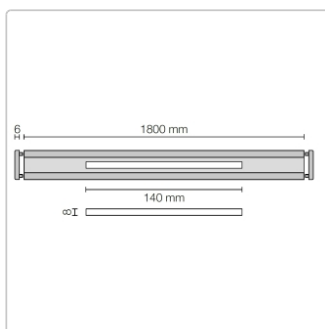

Produktinformation

Schlüter KERDI-LINE-VARIO Entwässerungsprofil 180 cm COVE 26 Dunkelanthrazit

Art-Nr.: KLVRD9TSDA180 / GTIN: 4011832207341 / Marke: [Schlüter](#)

158,00EUR / Stück

Grundpreis: 158,00EUR / Paket

inkl. 19% USt. zzgl. Versand

Lieferzeit: 3-6 Werktage

Produktinformation

Art: Designrost
Design: Cove 26
Eigenschaft: Ablaufschlitz 8 mm
Farbe: Schlüter Dunkelanthrazit
Gewicht: 1,35 kg/Stück
Länge: 180 cm
Material: Alu strukturbeschichtet
Nennmass: 22-180 cm
Serie: Kerdi-Line-Vario
Versand-Art: Paketdienst