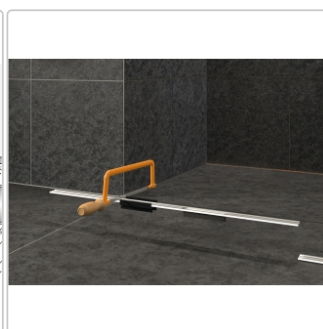

Produktinformation

Schlüter KERDI-LINE-VARIO Entwässerungsprofil 180 cm COVE 26 Dunkelanthrazit

Art-Nr.: KLVRD9TSDA180 / GTIN: 4011832207341 / Marke: [Schlüter](#)

158,00EUR / Stück

Grundpreis: 158,00EUR / Paket

inkl. 19% USt. zzgl. Versand

Lieferzeit: 3-6 Werktage

Produktinformation

Art: Designrost
Design: Cove 26
Eigenschaft: Ablaufschlitz 8 mm
Farbe: Schlüter Dunkelanthrazit
Gewicht: 1,35 kg/Stück
Länge: 180 cm
Material: Alu strukturbeschichtet
Nennmass: 22-180 cm
Serie: Kerdi-Line-Vario
Versand-Art: Paketdienst