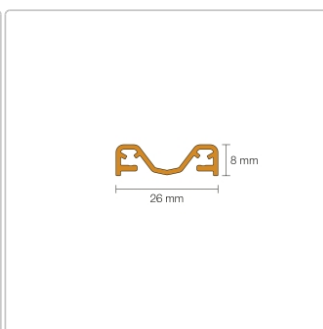

Produktinformation

Schlüter KERDI-LINE-VARIO Entwässerungsprofil 180 cm COVE 26 Dunkelanthrazit

Art-Nr.: KLVRD9TSDA180 / GTIN: 4011832207341 / Marke: [Schlüter](#)

158,00EUR / Stück

Grundpreis: 158,00EUR / Paket

inkl. 19% USt. zzgl. Versand

Lieferzeit: 3-6 Werktage

Produktinformation

Art: Designrost
Design: Cove 26
Eigenschaft: Ablaufschlitz 8 mm
Farbe: Schlüter Dunkelanthrazit
Gewicht: 1,35 kg/Stück
Länge: 180 cm
Material: Alu strukturbeschichtet
Nennmass: 22-180 cm
Serie: Kerdi-Line-Vario
Versand-Art: Paketdienst