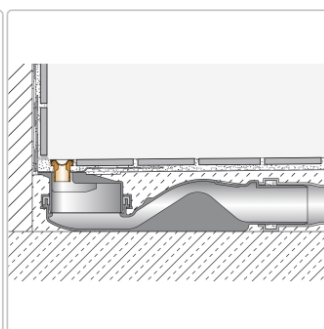

Produktinformation

Schlüter KERDI-LINE-VARIO Entwässerungsprofil 180 cm COVE 26 Dunkelanthrazit

Art-Nr.: KLVRD9TSDA180 / GTIN: 4011832207341 / Marke: [Schlüter](#)

158,00EUR / Stück

Grundpreis: 158,00EUR / Paket

inkl. 19% USt. zzgl. Versand

Lieferzeit: 3-6 Werktage

Produktinformation

Art: Designrost
Design: Cove 26
Eigenschaft: Ablaufschlitz 8 mm
Farbe: Schlüter Dunkelanthrazit
Gewicht: 1,35 kg/Stück
Länge: 180 cm
Material: Alu strukturbeschichtet
Nennmass: 22-180 cm
Serie: Kerdi-Line-Vario
Versand-Art: Paketdienst