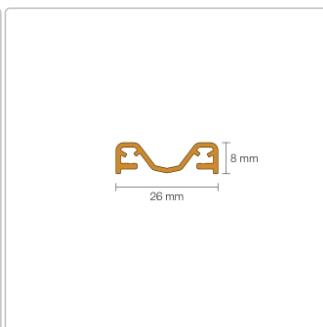

Produktinformation

Schlüter KERDI-LINE-VARIO Entwässerungsprofil 180 cm COVE 26 Dunkelanthrazit

Art-Nr.: KLVRD9TSDA180 / GTIN: 4011832207341 / Marke: [Schlüter](#)

158,00EUR / Stück

Grundpreis: 158,00EUR / Paket

inkl. 19% USt. zzgl. Versand

Lieferzeit: 3-6 Werktage

Produktinformation

Art: Designrost
Design: Cove 26
Eigenschaft: Ablaufschlitz 8 mm
Farbe: Schlüter Dunkelanthrazit
Gewicht: 1,35 kg/Stück
Länge: 180 cm
Material: Alu strukturbeschichtet
Nennmass: 22-180 cm
Serie: Kerdi-Line-Vario