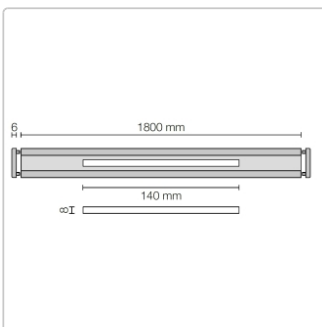

Produktinformation

Schlüter KERDI-LINE-VARIO Entwässerungsprofil 180 cm COVE 26 Dunkelanthrazit

Art-Nr.: KLVRD9TSDA180 / GTIN: 4011832207341 / Marke: [Schlüter](#)

158,00EUR / Stück

Grundpreis: 158,00EUR / Paket

inkl. 19% USt. zzgl. Versand

Lieferzeit: 3-6 Werktage

Produktinformation

Art: Designrost
Design: Cove 26
Eigenschaft: Ablaufschlitz 8 mm
Farbe: Schlüter Dunkelanthrazit
Gewicht: 1,35 kg/Stück
Länge: 180 cm
Material: Alu strukturbeschichtet
Nennmass: 22-180 cm
Serie: Kerdi-Line-Vario