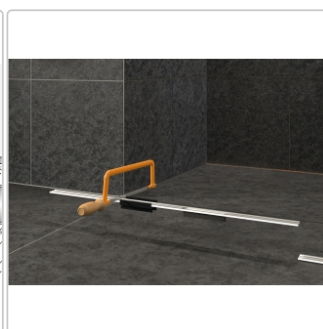

Produktinformation

Schlüter KERDI-LINE-VARIO Entwässerungsprofil 180 cm COVE 26 Elfenbein

Art-Nr.: KLVRD9TSI180 / GTIN: 4011832207358 / Marke: [Schlüter](#)

158,00EUR / Stück

Grundpreis: 158,00EUR / Paket

inkl. 19% USt. zzgl. Versand

Lieferzeit: 3-6 Werktage