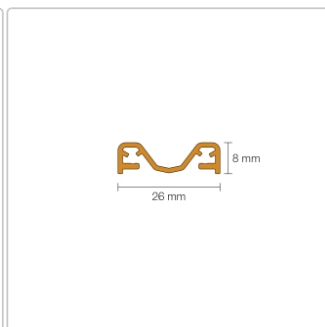

Produktinformation

Schlüter KERDI-LINE-VARIO Entwässerungsprofil 180 cm COVE 26 Elfenbein

Art-Nr.: KLVRD9TSI180 / GTIN: 4011832207358 / Marke: [Schlüter](#)

158,00EUR / Stück

Grundpreis: 158,00EUR / Paket

inkl. 19% USt. zzgl. Versand

Lieferzeit: 3-6 Werktage

Produktinformation

Art: Designrost
Design: Cove 26
Eigenschaft: Ablaufschlitz 8 mm
Farbe: Schlüter Elfenbein
Gewicht: 1,35 kg/Stück
Länge: 180 cm
Material: Alu strukturbeschichtet
Nennmass: 22-180 cm
Serie: Kerdi-Line-Vario
Versand-Art: Paketdienst