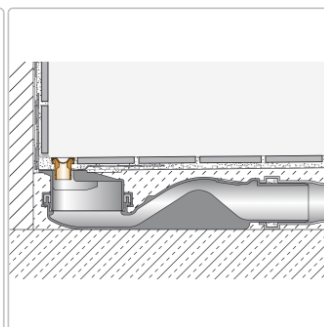

Produktinformation

Schlüter KERDI-LINE-VARIO Entwässerungsprofil 180 cm COVE 26 Elfenbein

Art-Nr.: KLVRD9TSI180 / GTIN: 4011832207358 / Marke: [Schlüter](#)

158,00EUR / Stück

Grundpreis: 158,00EUR / Paket

inkl. 19% USt. zzgl. Versand

Lieferzeit: 3-6 Werktage

Produktinformation

Art: Designrost
Design: Cove 26
Eigenschaft: Ablaufschlitz 8 mm
Farbe: Schlüter Elfenbein
Gewicht: 1,35 kg/Stück
Länge: 180 cm
Material: Alu strukturbeschichtet
Nennmass: 22-180 cm
Serie: Kerdi-Line-Vario
Versand-Art: Paketdienst