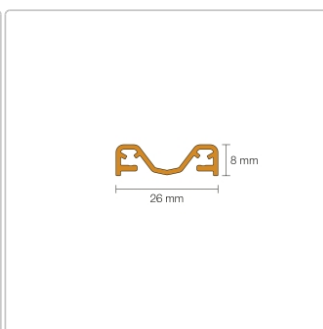

Produktinformation

Schlüter KERDI-LINE-VARIO Entwässerungsprofil 180 cm COVE 26 Elfenbein

Art-Nr.: KLVRD9TSI180 / GTIN: 4011832207358 / Marke: [Schlüter](#)

158,00EUR / Stück

Grundpreis: 158,00EUR / Paket

inkl. 19% USt. zzgl. Versand

Lieferzeit: 3-6 Werktage