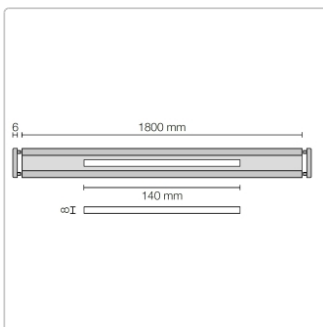

Produktinformation

Schlüter KERDI-LINE-VARIO Entwässerungsprofil 180 cm COVE 26 Elfenbein

Art-Nr.: KLVRD9TSI180 / GTIN: 4011832207358 / Marke: [Schlüter](#)

158,00EUR / Stück

Grundpreis: 158,00EUR / Paket

inkl. 19% USt. zzgl. Versand

Lieferzeit: 3-6 Werktage

Produktinformation

Art: Designrost
Design: Cove 26
Eigenschaft: Ablaufschlitz 8 mm
Farbe: Schlüter Elfenbein
Gewicht: 1,35 kg/Stück
Länge: 180 cm
Material: Alu strukturbeschichtet
Nennmass: 22-180 cm
Serie: Kerdi-Line-Vario
Versand-Art: Paketdienst