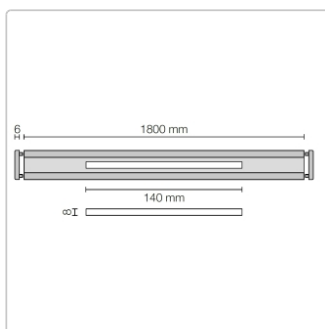

Produktinformation

Schlüter KERDI-LINE-VARIO Entwässerungsprofil 180 cm COVE 26 Elfenbein

Art-Nr.: KLVRD9TSI180 / GTIN: 4011832207358 / Marke: [Schlüter](#)

158,00EUR / Stück

Grundpreis: 158,00EUR / Paket

inkl. 19% USt. zzgl. Versand

Lieferzeit: 3-6 Werktage