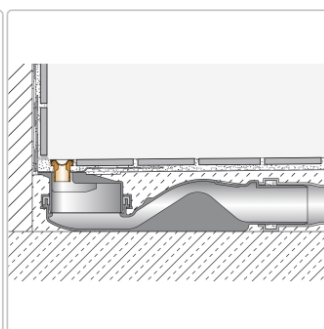

Produktinformation

Schlüter KERDI-LINE-VARIO Entwässerungsprofil 180 cm COVE 26 Elfenbein

Art-Nr.: KLVRD9TSI180 / GTIN: 4011832207358 / Marke: [Schlüter](#)

158,00EUR / Stück

Grundpreis: 158,00EUR / Paket

inkl. 19% USt. zzgl. Versand

Lieferzeit: 3-6 Werktage