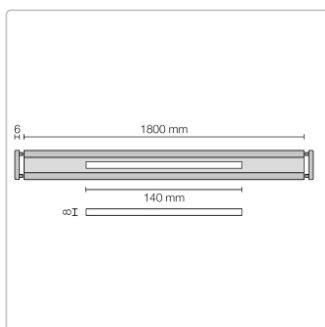

Produktinformation

Schlüter KERDI-LINE-VARIO Entwässerungsprofil 180 cm COVE 26 Bronze

Art-Nr.: KLVRD9TSOB180 / GTIN: 4011832207365 / Marke: [Schlüter](#)

158,00EUR / Stück

Grundpreis: 158,00EUR / Paket

inkl. 19% USt. zzgl. Versand

Lieferzeit: 3-6 Werktage