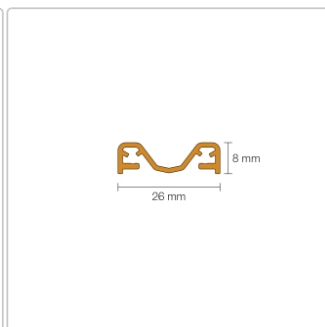

Produktinformation

Schlüter KERDI-LINE-VARIO Entwässerungsprofil 180 cm COVE 26 Bronze

Art-Nr.: KLVRD9TSOB180 / GTIN: 4011832207365 / Marke: [Schlüter](#)

158,00EUR / Stück

Grundpreis: 158,00EUR / Paket

inkl. 19% USt. zzgl. Versand

Lieferzeit: 3-6 Werktage

Produktinformation

Art: Designrost
Design: Cove 26
Eigenschaft: Ablaufschlitz 8 mm
Farbe: Schlüter Bronze
Gewicht: 1,35 kg/Stück
Länge: 180 cm
Material: Alu strukturbeschichtet
Nennmass: 22-180 cm
Serie: Kerdi-Line-Vario