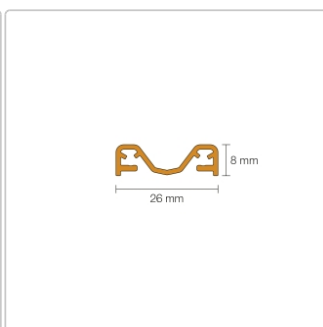

Produktinformation

Schlüter KERDI-LINE-VARIO Entwässerungsprofil 180 cm COVE 26 Bronze

Art-Nr.: KLVRD9TSOB180 / GTIN: 4011832207365 / Marke: [Schlüter](#)

158,00EUR / Stück

Grundpreis: 158,00EUR / Paket

inkl. 19% USt. zzgl. Versand

Lieferzeit: 3-6 Werktage