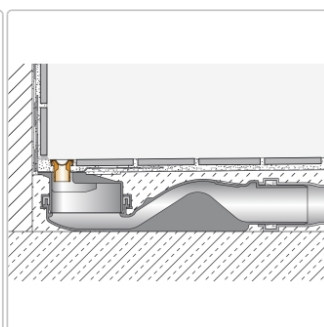

Produktinformation

Schlüter KERDI-LINE-VARIO Entwässerungsprofil 180 cm COVE 26 Bronze

Art-Nr.: KLVRD9TSOB180 / GTIN: 4011832207365 / Marke: [Schlüter](#)

158,00EUR / Stück

Grundpreis: 158,00EUR / Paket

inkl. 19% USt. zzgl. Versand

Lieferzeit: 3-6 Werktage