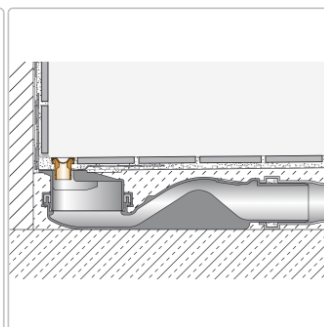

Produktinformation

Schlüter KERDI-LINE-VARIO Entwässerungsprofil 180 cm COVE 26 Bronze

Art-Nr.: KLVRD9TSOB180 / GTIN: 4011832207365 / Marke: [Schlüter](#)

158,00EUR / Stück

Grundpreis: 158,00EUR / Paket

inkl. 19% USt. zzgl. Versand

Lieferzeit: 3-6 Werktage

Produktinformation

Art: Designrost
Design: Cove 26
Eigenschaft: Ablaufschlitz 8 mm
Farbe: Schlüter Bronze
Gewicht: 1,35 kg/Stück
Länge: 180 cm
Material: Alu strukturbeschichtet
Nennmass: 22-180 cm
Serie: Kerdi-Line-Vario