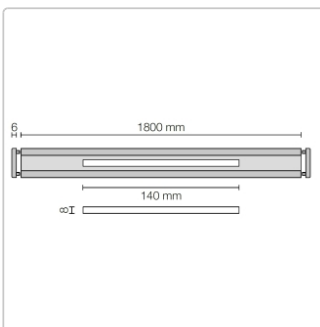

Produktinformation

Schlüter KERDI-LINE-VARIO Entwässerungsprofil 180 cm COVE 26 Bronze

Art-Nr.: KLVRD9TSOB180 / GTIN: 4011832207365 / Marke: [Schlüter](#)

158,00EUR / Stück

Grundpreis: 158,00EUR / Paket

inkl. 19% USt. zzgl. Versand

Lieferzeit: 3-6 Werktage

Produktinformation

Art: Designrost
Design: Cove 26
Eigenschaft: Ablaufschlitz 8 mm
Farbe: Schlüter Bronze
Gewicht: 1,35 kg/Stück
Länge: 180 cm
Material: Alu strukturbeschichtet
Nennmass: 22-180 cm
Serie: Kerdi-Line-Vario