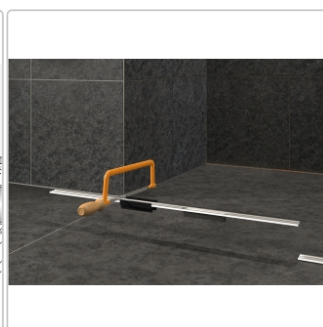

Produktinformation

Schlüter KERDI-LINE-VARIO Entwässerungsprofil 180 cm COVE 26 Bronze

Art-Nr.: KLVRD9TSOB180 / GTIN: 4011832207365 / Marke: [Schlüter](#)

158,00EUR / Stück

Grundpreis: 158,00EUR / Paket

inkl. 19% USt. zzgl. Versand

Lieferzeit: 3-6 Werktage