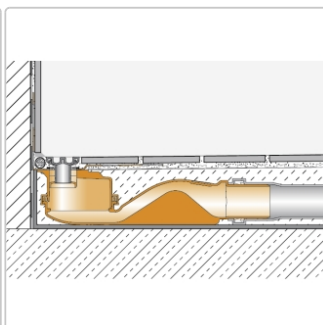

## Produktinformation

Art: Ablaufsystem  
 Eigenschaft: DN 40/50  
 Gewicht: 1,25 kg/Stück  
 Höhe: 65 mm  
 Serie: Kerdi-Line-Vario-H 40  
 Versand-Art: Paketdienst