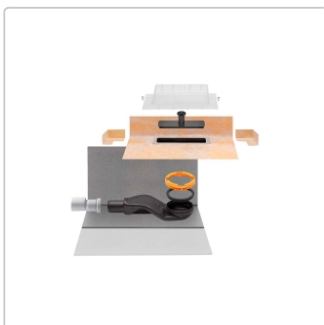

## Produktinformation

Art: Ablaufsystem  
 Eigenschaft: DN 40/50  
 Gewicht: 1,25 kg/Stück  
 Höhe: 65 mm  
 Serie: Kerdi-Line-Vario-H 40  
 Versand-Art: Paketdienst