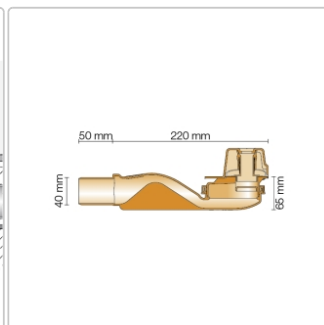

# Schlüter KERDI-LINE VARIO-H 40 G5

Art-Nr.: KLVRH40G5 / GTIN: 4011832207488 / Marke: [Schlüter](#)

**149,90EUR** / Stück

Grundpreis: 149,90EUR / Paket  
inkl. 19% USt. zzgl. Versand

Lieferzeit: Versandfertig in 24h  
Die Lieferung dauert 5-7 Werktage!

## Produktinformation

Art: Ablaufsystem  
 Eigenschaft: DN 40/50  
 Gewicht: 1,25 kg/Stück  
 Höhe: 65 mm  
 Serie: Kerdi-Line-Vario-H 40  
 Versand-Art: Paketdienst