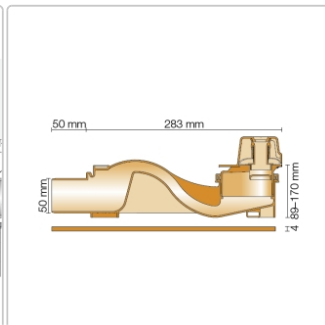

## Produktinformation

Art: Ablaufsystem  
Eigenschaft: DN 50  
Gewicht: 1,1 kg/Stück  
Höhe: 89-170 mm  
Serie: Kerdi-Line-Vario-H 50  
Versand-Art: Paketdienst

Schlüter-KERDI-LINE-VARIO-H Ablaufsystem für lineare bodenebene Duschen