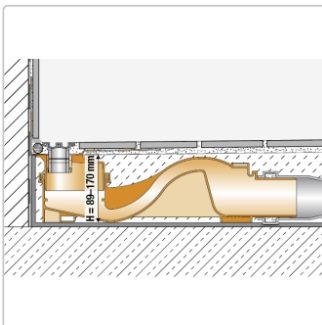

## Produktinformation

Art: Ablaufsystem  
Eigenschaft: DN 50  
Gewicht: 1,1 kg/Stück  
Höhe: 89-170 mm  
Serie: Kerdi-Line-Vario-H 50  
Versand-Art: Paketdienst

Schlüter-KERDI-LINE-VARIO-H Ablaufsystem für lineare bodenebene Duschen

Sie möchten eine zuverlässige Entwässerung für Ihre bodengleiche Dusche erzielen? Dann sollten Sie unsere Entwässerungsprofile COVE und WAVE noch mit der passenden wellenförmigen Ablauftechnik ergänzen: Schlüter-KERDI-LINE-VARIO-H, erhältlich als ganzes Set in den Ausführungen DN 40 oder DN 50.

Im Set sind enthalten:

- flach aufbauendes Ablaufgehäuse mit Geruchsverschluss
- Ablaufadapter mit integrierter Dichtmanschette und um 360° drehbaren Wellenablauf
- Klemmring
- Dichtung
- Adapter DN 40/DN 50
- Bauschutzdeckel zur leichten Dichtigkeitsprüfung
- Wasserprüfstützen
- Eckabdichtung
- faltbares Schallschutzelement
- Wasserwaagen-Libelle zum Nivellieren bei der Montage
- Reinigungsbürsten, wobei die wellenförmige Ablaufkonstruktion Schmutzablagerungen vorbeugt