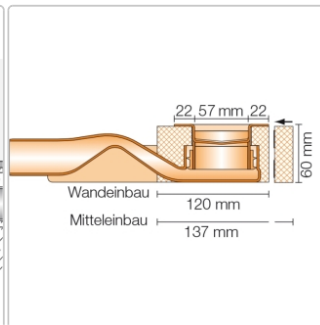

# Schlüter KERDI-LINE-F 40 KLF40GE100

Art-Nr.: KLF40GE100 / GTIN: 4011832135828 / Marke: [Schlüter](#)

**259,95EUR** / Stück

Grundpreis: 259,95EUR / Paket

inkl. 19% USt. zzgl. Versand

Lieferzeit: 3-6 Werktage

## Produktinformation

Art: Bodenablaufsystem  
Eigenschaft: 60 mm - KLF40GE  
Gewicht: 3,16 kg/Stück  
Hinweis: Ablaufleistung: 0,45 l/s  
Höhe: 60 mm  
Nennmass: 100 cm  
Serie: Kerdi-Line-F 40

Set Edelstahl-Linienentwässerung V4A mit integriertem Geruchsverschluss, Ablauf DN 40 horizontal Länge innenmaß: 100 cm Länge außenmaß: 105 cm **Technische Daten** Ablauf: DN 40 Ablaufleistung: 0,45 l/s Einbauhöhe: 60 mm Breite: 120 mm **Set-Komponenten**

- Eckabdichtung (für seitlichen Wandanschluss)
- Rinnenkörper mit Dichtmanschette und Rinnenträger
- Lippendichtung
- Ablaufgehäuse mit Geruchsverschluss