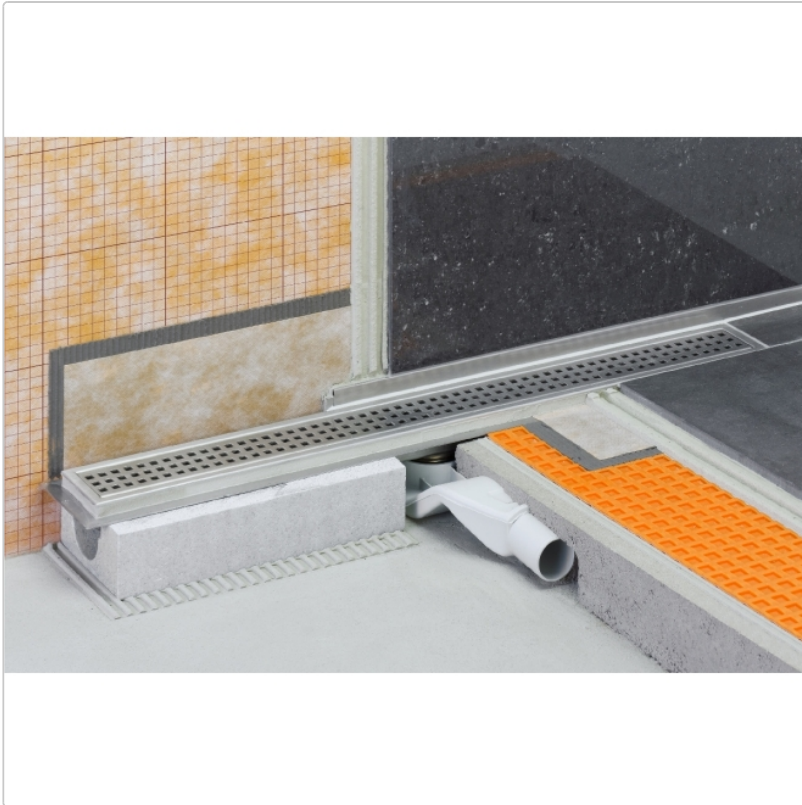

Produktinformation

Schlüter KERDI-LINE-F 40 KLF40GE100

Art-Nr.: KLF40GE100 / GTIN: 4011832135828 / Marke: [Schlüter](#)

259,95EUR / Stück

Grundpreis: 259,95EUR / Paket

inkl. 19% USt. zzgl. Versand

Lieferzeit: 3-6 Werktage