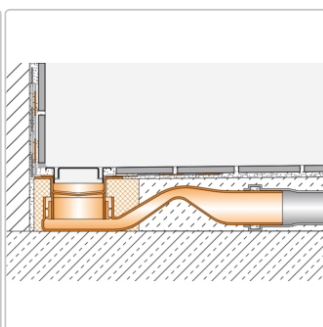

Produktinformation

Art: Bodenablaufsystem
Eigenschaft: 60 mm - KLF40GE
Gewicht: 3,16 kg/Stück
Hinweis: Ablaufleistung: 0,45 l/s
Höhe: 60 mm
Nennmass: 100 cm
Serie: Kerdi-Line-F 40

Set Edelstahl-Linienentwässerung V4A mit integriertem Geruchsverschluss, Ablauf DN 40 horizontal Länge innenmaß: 100 cm Länge außenmaß: 105 cm **Technische Daten** Ablauf: DN 40 Ablaufleistung: 0,45 l/s Einbauhöhe: 60 mm Breite: 120 mm **Set-Komponenten**

- Eckabdichtung (für seitlichen Wandanschluss)
- Rinnenkörper mit Dichtmanschette und Rinnenträger
- Lippendichtung
- Ablaufgehäuse mit Geruchsverschluss

Hersteller

Kontaktinformation gem. Art. 19 EU GPSR