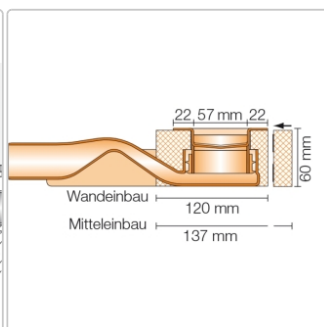

Produktinformation

Schlüter KERDI-LINE-F 40 KLF40GE100

Art-Nr.: KLF40GE100 / GTIN: 4011832135828 / Marke: [Schlüter](#)

259,95EUR / Stück

Grundpreis: 259,95EUR / Paket
inkl. 19% USt. zzgl. Versand

Lieferzeit: 3-6 Werktage

Produktinformation

Art: Bodenablaufsystem
Eigenschaft: 60 mm - KLF40GE
Gewicht: 3,16 kg/Stück
Hinweis: Ablaufleistung: 0,45 l/s
Höhe: 60 mm
Nennmass: 100 cm
Serie: Kerdi-Line-F 40

Set Edelstahl-Linienentwässerung V4A mit integriertem Geruchsverschluss, Ablauf DN 40 horizontal Länge innenmaß: 100 cm Länge außenmaß: 105 cm **Technische Daten** Ablauf: DN 40 Ablaufleistung: 0,45 l/s Einbauhöhe: 60 mm Breite: 120 mm **Set-Komponenten**

- Eckabdichtung (für seitlichen Wandanschluss)
- Rinnenkörper mit Dichtmanschette und Rinnenträger
- Lippendichtung
- Ablaufgehäuse mit Geruchsverschluss

Hersteller

Kontaktinformation gem. Art. 19 EU GPSR