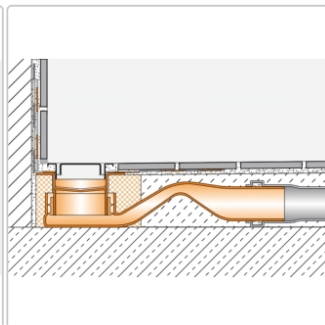

## Produktinformation

Art: Bodenablaufsystem  
Eigenschaft: 60 mm - KLF40GE  
Gewicht: 3,16 kg/Stück  
Hinweis: Ablaufleistung: 0,45 l/s  
Höhe: 60 mm  
Nennmass: 100 cm  
Serie: Kerdi-Line-F 40

Set Edelstahl-Linienentwässerung V4A mit integriertem Geruchsverschluss, Ablauf DN 40 horizontal Länge innenmaß: 100 cm Länge außenmaß: 105 cm **Technische Daten** Ablauf: DN 40 Ablaufleistung: 0,45 l/s Einbauhöhe: 60 mm Breite: 120 mm **Set-Komponenten**

- Eckabdichtung (für seitlichen Wandanschluss)
- Rinnenkörper mit Dichtmanschette und Rinnenträger
- Lippendichtung
- Ablaufgehäuse mit Geruchsverschluss