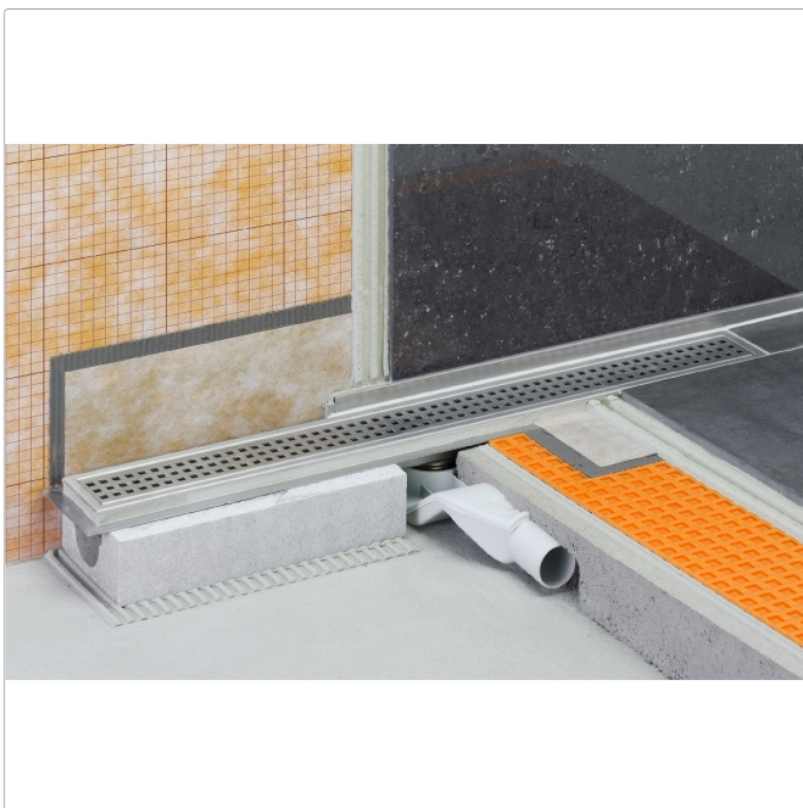

Produktinformation

Schlüter KERDI-LINE-F 40 KLF40GE100

Art-Nr.: KLF40GE100 / GTIN: 4011832135828 / Marke: [Schlüter](#)

259,95EUR / Stück

Grundpreis: 259,95EUR / Paket
inkl. 19% USt. zzgl. Versand

Lieferzeit: 3-6 Werktage

Produktinformation

Art: Bodenablaufsystem
Eigenschaft: 60 mm - KLF40GE
Gewicht: 3,16 kg/Stück
Hinweis: Ablaufleistung: 0,45 l/s
Höhe: 60 mm
Nennmass: 100 cm
Serie: Kerdi-Line-F 40

Set Edelstahl-Linienentwässerung V4A mit integriertem Geruchsverschluss, Ablauf DN 40 horizontal Länge innenmaß: 100 cm Länge außenmaß: 105 cm **Technische Daten** Ablauf: DN 40 Ablaufleistung: 0,45 l/s Einbauhöhe: 60 mm Breite: 120 mm **Set-Komponenten**

- Eckabdichtung (für seitlichen Wandanschluss)
- Rinnenkörper mit Dichtmanschette und Rinnenträger
- Lippendichtung
- Ablaufgehäuse mit Geruchsverschluss

Hersteller

Kontaktinformation gem. Art. 19 EU GPSR