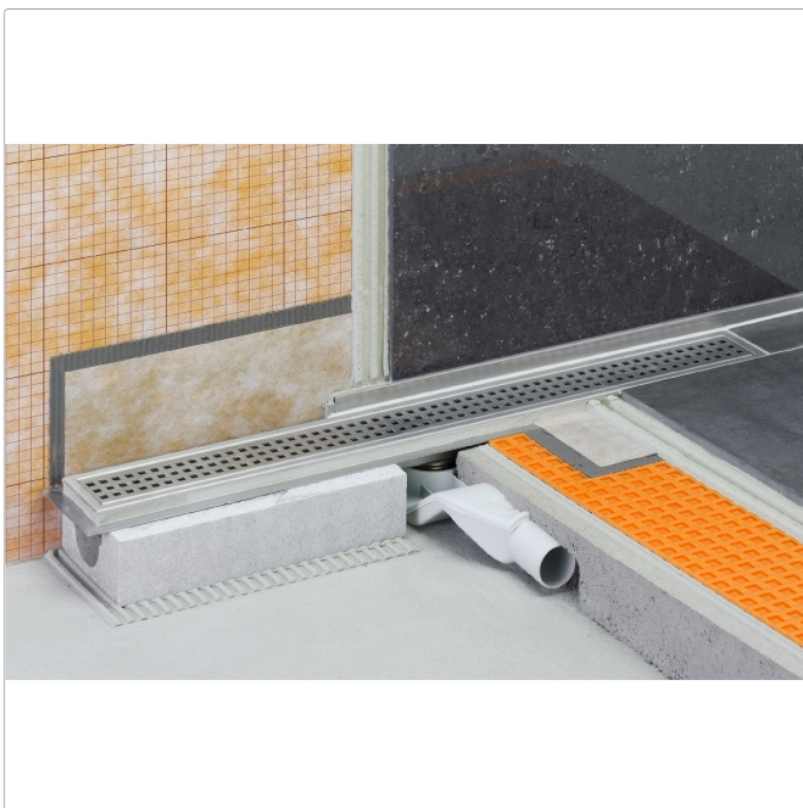

Produktinformation

Schlüter KERDI-LINE-F 40 KLF40GE110

Art-Nr.: KLF40GE110 / GTIN: 4011832135835 / Marke: [Schlüter](#)

269,95EUR / Stück

Grundpreis: 269,95EUR / Paket
inkl. 19% USt. zzgl. Versand

Lieferzeit: 3-6 Werktage

Produktinformation

Art: Bodenablaufsystem
 Eigenschaft: 60 mm - KLF40GE
 Gewicht: 3,32 kg/Stück
 Hinweis: Abflaufleistung: 0,45 l/s
 Höhe: 60 mm
 Nennmass: 110 cm
 Serie: Kerdi-Line-F 40
 Versand-Art: Paketdienst

Set Edelstahl-Linienentwässerung V4A mit integriertem Geruchsverschluss, Ablauf DN 40 horizontal Länge innenmaß: 110 cm Länge außenmaß: 115 cm **Technische Daten** Ablauf: DN 40 Abflaufleistung: 0,45 l/s Einbauhöhe: 60 mm Breite der Abdeckung inkl. Rahmen: 74 mm **Set-Komponenten**

- Eckabdichtung (für seitlichen Wandanschluss)
- Rinnenkörper mit Dichtmanschette und Rinnenträger
- Lippendichtung
- Ablaufgehäuse mit Geruchsverschluss

Hersteller

Kontaktinformation gem. Art. 19 EU GPSR