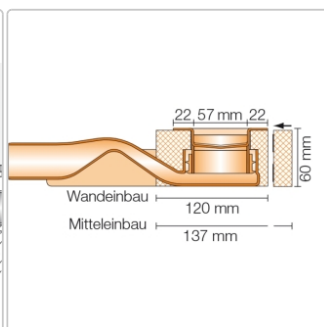

Produktinformation

Schlüter KERDI-LINE-F 40 KLF40GE110

Art-Nr.: KLF40GE110 / GTIN: 4011832135835 / Marke: [Schlüter](#)

269,95EUR / Stück

Grundpreis: 269,95EUR / Paket
inkl. 19% USt. zzgl. Versand

Lieferzeit: 3-6 Werktage

Produktinformation

Art: Bodenablaufsystem
 Eigenschaft: 60 mm - KLF40GE
 Gewicht: 3,32 kg/Stück
 Hinweis: Abflaufleistung: 0,45 l/s
 Höhe: 60 mm
 Nennmass: 110 cm
 Serie: Kerdi-Line-F 40
 Versand-Art: Paketdienst

Set Edelstahl-Linienentwässerung V4A mit integriertem Geruchsverschluss, Ablauf DN 40 horizontal Länge innenmaß: 110 cm Länge außenmaß: 115 cm **Technische Daten** Ablauf: DN 40 Abflaufleistung: 0,45 l/s Einbauhöhe: 60 mm Breite der Abdeckung inkl. Rahmen: 74 mm **Set-Komponenten**

- Eckabdichtung (für seitlichen Wandanschluss)
- Rinnenkörper mit Dichtmanschette und Rinnenträger
- Lippendichtung
- Ablaufgehäuse mit Geruchsverschluss

Hersteller

Kontaktinformation gem. Art. 19 EU GPSR