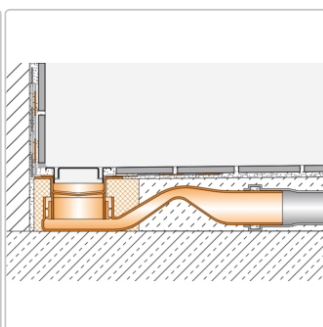

Produktinformation

Art: Bodenablaufsystem
 Eigenschaft: 60 mm - KLF40GE
 Gewicht: 3,32 kg/Stück
 Hinweis: Abflaufleistung: 0,45 l/s
 Höhe: 60 mm
 Nennmass: 110 cm
 Serie: Kerdi-Line-F 40
 Versand-Art: Paketdienst

Set Edelstahl-Linienentwässerung V4A mit integriertem Geruchsverschluss, Ablauf DN 40 horizontal Länge innenmaß: 110 cm Länge außenmaß: 115 cm **Technische Daten** Ablauf: DN 40 Abflaufleistung: 0,45 l/s Einbauhöhe: 60 mm Breite der Abdeckung inkl. Rahmen: 74 mm **Set-Komponenten**

- Eckabdichtung (für seitlichen Wandanschluss)
- Rinnenkörper mit Dichtmanschette und Rinnenträger
- Lippendichtung
- Ablaufgehäuse mit Geruchsverschluss

Hersteller

Kontaktinformation gem. Art. 19 EU GPSR