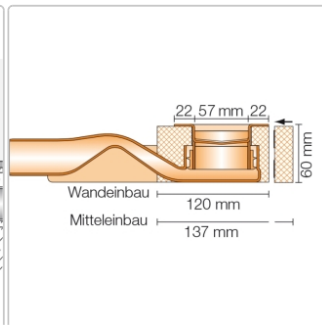

## Produktinformation

Art: Bodenablaufsystem  
Eigenschaft: 60 mm - KLF40GE  
Gewicht: 3,57 kg/Stück  
Hinweis: Abflaufleistung: 0,45 l/s  
Höhe: 60 mm  
Nennmass: 120 cm  
Serie: Kerdi-Line-F 40  
Versand-Art: Paketdienst

Set Edelstahl-Linienentwässerung V4A mit integriertem Geruchsverschluss, Ablauf DN 40 horizontal Länge innenmaß: 120 cm Länge außenmaß: 125 cm **Technische Daten** Ablauf: DN 40 Abflaufleistung: 0,45 l/s Einbauhöhe: 60 mm Breite der Abdeckung inkl. Rahmen: 74 mm **Set-Komponenten**