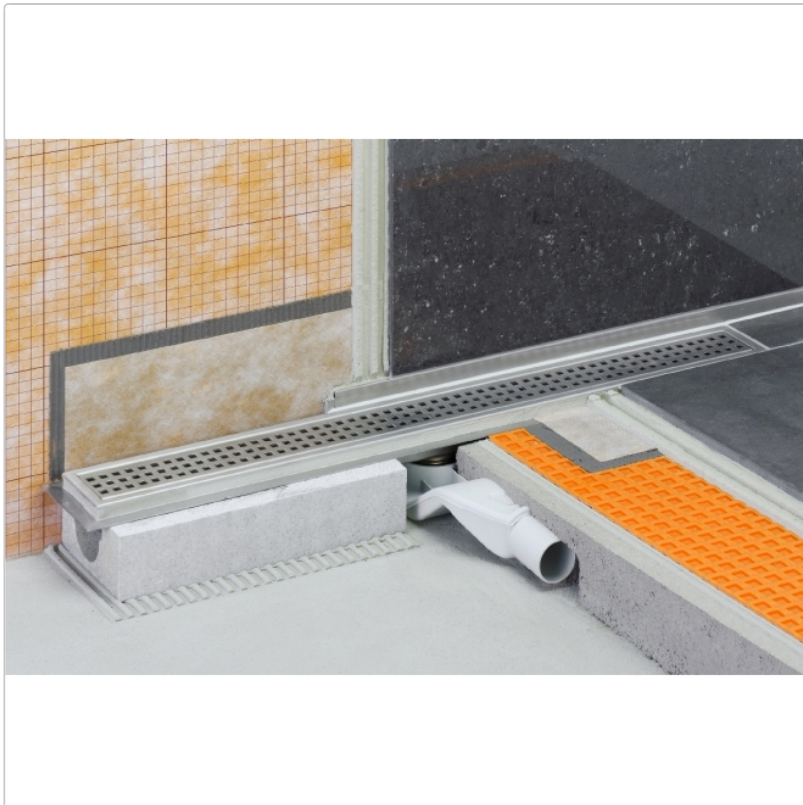

Produktinformation

Schlüter KERDI-LINE-F 40 KLF40GE120

Art-Nr.: KLF40GE120 / GTIN: 4011832135842 / Marke: [Schlüter](#)

279,95EUR / Stück

Grundpreis: 279,95EUR / Paket

inkl. 19% USt. zzgl. Versand

Lieferzeit: 3-6 Werktage