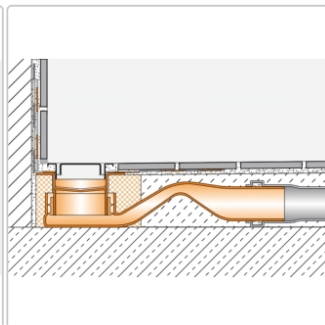

## Produktinformation

Art: Bodenablaufsystem  
Eigenschaft: 60 mm - KLF40GE  
Gewicht: 3,57 kg/Stück  
Hinweis: Abflaufleistung: 0,45 l/s  
Höhe: 60 mm  
Nennmass: 120 cm  
Serie: Kerdi-Line-F 40  
Versand-Art: Paketdienst

Set Edelstahl-Linienentwässerung V4A mit integriertem Geruchsverschluss, Ablauf DN 40 horizontal Länge innenmaß: 120 cm Länge außenmaß: 125 cm **Technische Daten** Ablauf: DN 40 Abflaufleistung: 0,45 l/s Einbauhöhe: 60 mm Breite der Abdeckung inkl. Rahmen: 74 mm **Set-Komponenten**

- Eckabdichtung (für seitlichen Wandanschluss)
- Rinnenkörper mit Dichtmanschette und Rinnenträger
- Lippendichtung
- Ablaufgehäuse mit Geruchsverschluss