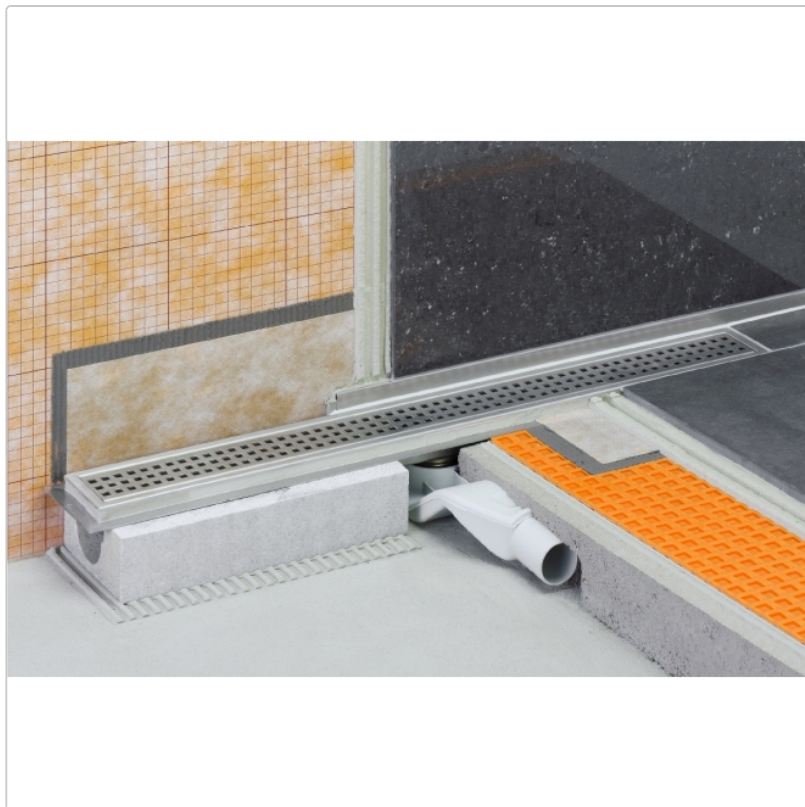

Produktinformation

Schlüter KERDI-LINE-F 40 KLF40GE50

Art-Nr.: KLF40GE50 / GTIN: 4011832135859 / Marke: [Schlüter](#)

219,95EUR / Stück

Grundpreis: 219,95EUR / Paket

inkl. 19% USt. zzgl. Versand

Lieferzeit: 3-6 Werktage

Produktinformation

Art:	Bodenablaufsystem
Eigenschaft:	60 mm - KLF40GE
Gewicht:	2,04 kg/Stück
Hinweis:	Ablaufleistung: 0,45 l/s
Höhe:	60 mm
Nennmass:	50 cm
Serie:	Kerdi-Line-F 40

Set Edelstahl-Linienentwässerung V4A mit integriertem Geruchsverschluss, Ablauf DN 40 horizontal Länge innenmaß: 50 cm Länge außenmaß: 55 cm **Technische Daten** Ablauf: DN 40 Ablaufleistung: 0,45 l/s Einbauhöhe: 60 mm Breite der Abdeckung inkl. Rahmen: 74 mm **Set-Komponenten**

- Eckabdichtung (für seitlichen Wandanschluss)
- Rinnenkörper mit Dichtmanschette und Rinnenträger
- Lippendichtung
- Ablaufgehäuse mit Geruchsverschluss

Hersteller

Kontaktinformation gem. Art. 19 EU GPSR