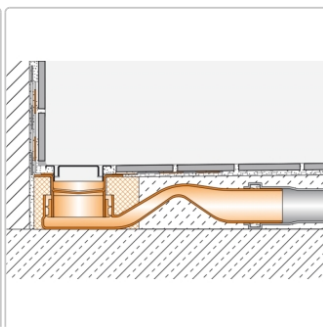

Produktinformation

Art:	Bodenablaufsystem
Eigenschaft:	60 mm - KLF40GE
Gewicht:	2,04 kg/Stück
Hinweis:	Ablaufleistung: 0,45 l/s
Höhe:	60 mm
Nennmass:	50 cm
Serie:	Kerdi-Line-F 40

Set Edelstahl-Linienentwässerung V4A mit integriertem Geruchsverschluss, Ablauf DN 40 horizontal Länge innenmaß: 50 cm Länge außenmaß: 55 cm **Technische Daten** Ablauf: DN 40 Ablaufleistung: 0,45 l/s Einbauhöhe: 60 mm Breite der Abdeckung inkl. Rahmen: 74 mm **Set-Komponenten**

- Eckabdichtung (für seitlichen Wandanschluss)
- Rinnenkörper mit Dichtmanschette und Rinnenträger
- Lippendichtung
- Ablaufgehäuse mit Geruchsverschluss

Hersteller

Kontaktinformation gem. Art. 19 EU GPSR