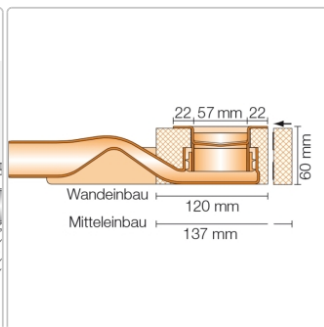

Produktinformation

Schlüter KERDI-LINE-F 40 KLF40GE50

Art-Nr.: KLF40GE50 / GTIN: 4011832135859 / Marke: [Schlüter](#)

219,95EUR / Stück

Grundpreis: 219,95EUR / Paket

inkl. 19% USt. zzgl. Versand

Lieferzeit: 3-6 Werktage

Produktinformation

Art:	Bodenablaufsystem
Eigenschaft:	60 mm - KLF40GE
Gewicht:	2,04 kg/Stück
Hinweis:	Ablaufleistung: 0,45 l/s
Höhe:	60 mm
Nennmass:	50 cm
Serie:	Kerdi-Line-F 40

Set Edelstahl-Linienentwässerung V4A mit integriertem Geruchsverschluss, Ablauf DN 40 horizontal Länge innenmaß: 50 cm Länge außenmaß: 55 cm **Technische Daten** Ablauf: DN 40 Ablaufleistung: 0,45 l/s Einbauhöhe: 60 mm Breite der Abdeckung inkl. Rahmen: 74 mm **Set-Komponenten**

- Eckabdichtung (für seitlichen Wandanschluss)
- Rinnenkörper mit Dichtmanschette und Rinnenträger
- Lippendichtung
- Ablaufgehäuse mit Geruchsverschluss

Hersteller

Kontaktinformation gem. Art. 19 EU GPSR