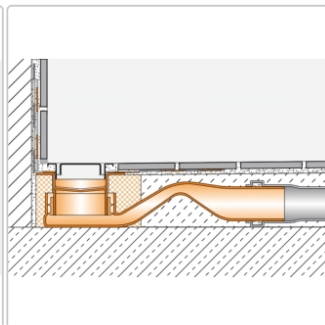

Produktinformation

Art: Bodenablaufsystem
Eigenschaft: 60 mm - KLF40GE
Gewicht: 2,21 kg/Stück
Hinweis: Ablaufleistung: 0,45 l/s
Höhe: 60 mm
Nennmass: 60 cm
Serie: Kerdi-Line-F 40

Set Edelstahl-Linienentwässerung V4A mit integriertem Geruchsverschluss, Ablauf DN 40 horizontal Länge innenmaß: 60 cm Länge außenmaß: 65 cm **Technische Daten** Ablauf: DN 40 Ablaufleistung: 0,45 l/s Einbauhöhe: 60 mm Breite der Abdeckung inkl. Rahmen: 74 mm **Set-Komponenten**

- Eckabdichtung (für seitlichen Wandanschluss)
- Rinnenkörper mit Dichtmanschette und Rinnenträger
- Lippendichtung
- Ablaufgehäuse mit Geruchsverschluss

Hersteller

Kontaktinformation gem. Art. 19 EU GPSR