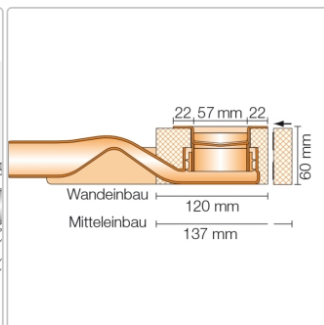

Produktinformation

Schlüter, KERDI-LINE-F 40 KLF40GE60

Art-Nr.: KLF40GE60 / GTIN: 4011832135866 / Marke: [Schlüter](#)

224,95EUR / Stück

Grundpreis: 224,95EUR / Paket

inkl. 19% USt. zzgl. Versand

Lieferzeit: 3-6 Werktage

Produktinformation

Art: Bodenablaufsystem
Eigenschaft: 60 mm - KLF40GE
Gewicht: 2,21 kg/Stück
Hinweis: Abflaufleistung: 0,45 l/s
Höhe: 60 mm
Nennmass: 60 cm
Serie: Kerdi-Line-F 40
Versand-Art: Paketdienst

Set Edelstahl-Linienentwässerung V4A mit integriertem Geruchsverschluss, Ablauf DN 40 horizontal Länge innenmaß: 60 cm Länge außenmaß: 65 cm **Technische Daten** Ablauf: DN 40 Abflaufleistung: 0,45 l/s Einbauhöhe: 60 mm Breite der Abdeckung inkl. Rahmen: 74 mm **Set-Komponenten**

- Eckabdichtung (für seitlichen Wandanschluss)
- Rinnenkörper mit Dichtmanschette und Rinnenträger
- Lippendichtung
- Ablaufgehäuse mit Geruchsverschluss

Hersteller

Kontaktinformation gem. Art. 19 EU GPSR