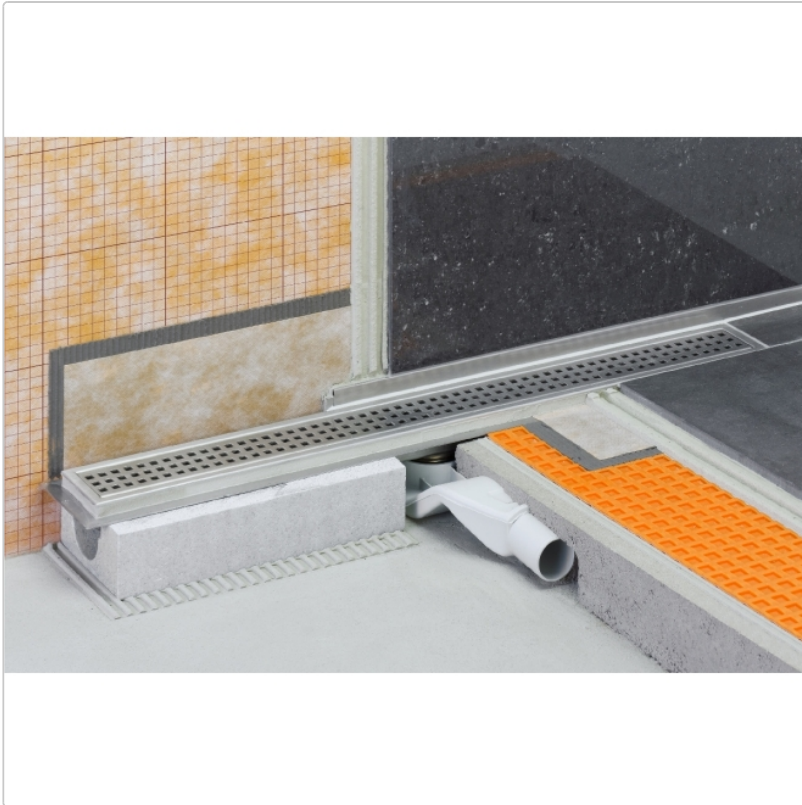

Produktinformation

Schlüter KERDI-LINE-F 40 KLF40GE60

Art-Nr.: KLF40GE60 / GTIN: 4011832135866 / Marke: [Schlüter](#)

224,95EUR / Stück

Grundpreis: 224,95EUR / Paket

inkl. 19% USt. zzgl. Versand

Lieferzeit: 3-6 Werktage

Produktinformation

Art: Bodenablaufsystem
Eigenschaft: 60 mm - KLF40GE
Gewicht: 2,21 kg/Stück
Hinweis: Ablaufleistung: 0,45 l/s
Höhe: 60 mm
Nennmass: 60 cm
Serie: Kerdi-Line-F 40

Set Edelstahl-Linienentwässerung V4A mit integriertem Geruchsverschluss, Ablauf DN 40 horizontal Länge innenmaß: 60 cm Länge außenmaß: 65 cm **Technische Daten** Ablauf: DN 40 Ablaufleistung: 0,45 l/s Einbauhöhe: 60 mm Breite der Abdeckung inkl. Rahmen: 74 mm **Set-Komponenten**

- Eckabdichtung (für seitlichen Wandanschluss)
- Rinnenkörper mit Dichtmanschette und Rinnenträger
- Lippendichtung
- Ablaufgehäuse mit Geruchsverschluss

Hersteller

Kontaktinformation gem. Art. 19 EU GPSR