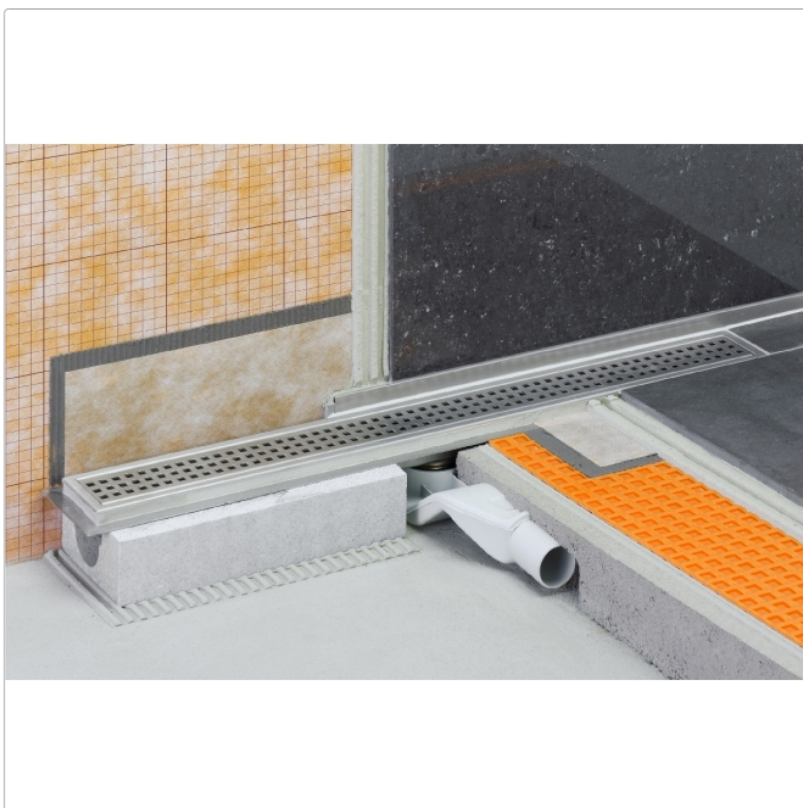

Produktinformation

Schlüter, KERDI-LINE-F 40 KLF40GE60

Art-Nr.: KLF40GE60 / GTIN: 4011832135866 / Marke: [Schlüter](#)

224,95EUR / Stück

Grundpreis: 224,95EUR / Paket

inkl. 19% USt. zzgl. Versand

Lieferzeit: 3-6 Werktage

Produktinformation

Art: Bodenablaufsystem
Eigenschaft: 60 mm - KLF40GE
Gewicht: 2,21 kg/Stück
Hinweis: Abflaufleistung: 0,45 l/s
Höhe: 60 mm
Nennmass: 60 cm
Serie: Kerdi-Line-F 40
Versand-Art: Paketdienst

Set Edelstahl-Linienentwässerung V4A mit integriertem Geruchsverschluss, Ablauf DN 40 horizontal Länge innenmaß: 60 cm Länge außenmaß: 65 cm **Technische Daten** Ablauf: DN 40 Abflaufleistung: 0,45 l/s Einbauhöhe: 60 mm Breite der Abdeckung inkl. Rahmen: 74 mm **Set-Komponenten**

- Eckabdichtung (für seitlichen Wandanschluss)
- Rinnenkörper mit Dichtmanschette und Rinnenträger
- Lippendichtung
- Ablaufgehäuse mit Geruchsverschluss

Hersteller

Kontaktinformation gem. Art. 19 EU GPSR