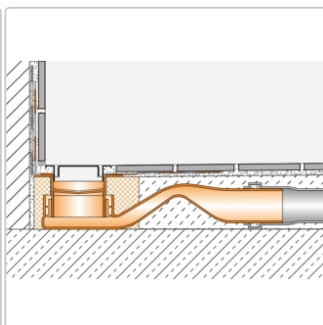

Produktinformation

Art: Bodenablaufsystem
Eigenschaft: 60 mm - KLF40GE
Gewicht: 2,21 kg/Stück
Hinweis: Abflaufleistung: 0,45 l/s
Höhe: 60 mm
Nennmass: 60 cm
Serie: Kerdi-Line-F 40
Versand-Art: Paketdienst

Set Edelstahl-Linienentwässerung V4A mit integriertem Geruchsverschluss, Ablauf DN 40 horizontal Länge innenmaß: 60 cm Länge außenmaß: 65 cm **Technische Daten** Ablauf: DN 40 Abflaufleistung: 0,45 l/s Einbauhöhe: 60 mm Breite der Abdeckung inkl. Rahmen: 74 mm **Set-Komponenten**

- Eckabdichtung (für seitlichen Wandanschluss)
- Rinnenkörper mit Dichtmanschette und Rinnenträger
- Lippendichtung
- Ablaufgehäuse mit Geruchsverschluss

Hersteller

Kontaktinformation gem. Art. 19 EU GPSR