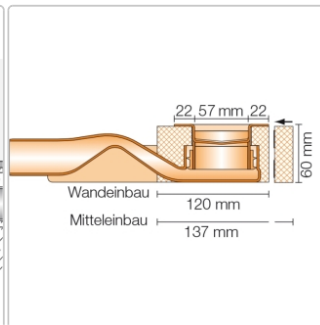

Produktinformation

Schlüter KERDI-LINE-F 40 KLF40GE60

Art-Nr.: KLF40GE60 / GTIN: 4011832135866 / Marke: [Schlüter](#)

224,95EUR / Stück

Grundpreis: 224,95EUR / Paket

inkl. 19% USt. zzgl. Versand

Lieferzeit: 3-6 Werktage

Produktinformation

Art: Bodenablaufsystem
Eigenschaft: 60 mm - KLF40GE
Gewicht: 2,21 kg/Stück
Hinweis: Ablaufleistung: 0,45 l/s
Höhe: 60 mm
Nennmass: 60 cm
Serie: Kerdi-Line-F 40

Set Edelstahl-Linienentwässerung V4A mit integriertem Geruchsverschluss, Ablauf DN 40 horizontal Länge innenmaß: 60 cm Länge außenmaß: 65 cm **Technische Daten** Ablauf: DN 40 Ablaufleistung: 0,45 l/s Einbauhöhe: 60 mm Breite der Abdeckung inkl. Rahmen: 74 mm **Set-Komponenten**

- Eckabdichtung (für seitlichen Wandanschluss)
- Rinnenkörper mit Dichtmanschette und Rinnenträger
- Lippendichtung
- Ablaufgehäuse mit Geruchsverschluss

Hersteller

Kontaktinformation gem. Art. 19 EU GPSR