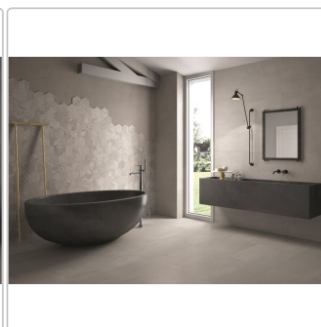

Produktinformation

Provenza Gesso Taupe Linen Boden- und Wandfliese 30x60 cm

Art-Nr.: E34K / GTIN: 8026054456435 / Marke: [Provenza](#)

Sonderangebot*

32,95EUR / m²

Sonderangebot 36,95EUR (Sie sparen 4,00EUR)

Grundpreis: 35,59EUR / Paket

inkl. 19% USt. zzgl. Versand

Lieferzeit: 3-4 Wochen - **WIRD FÜR SIE**

BESTELT