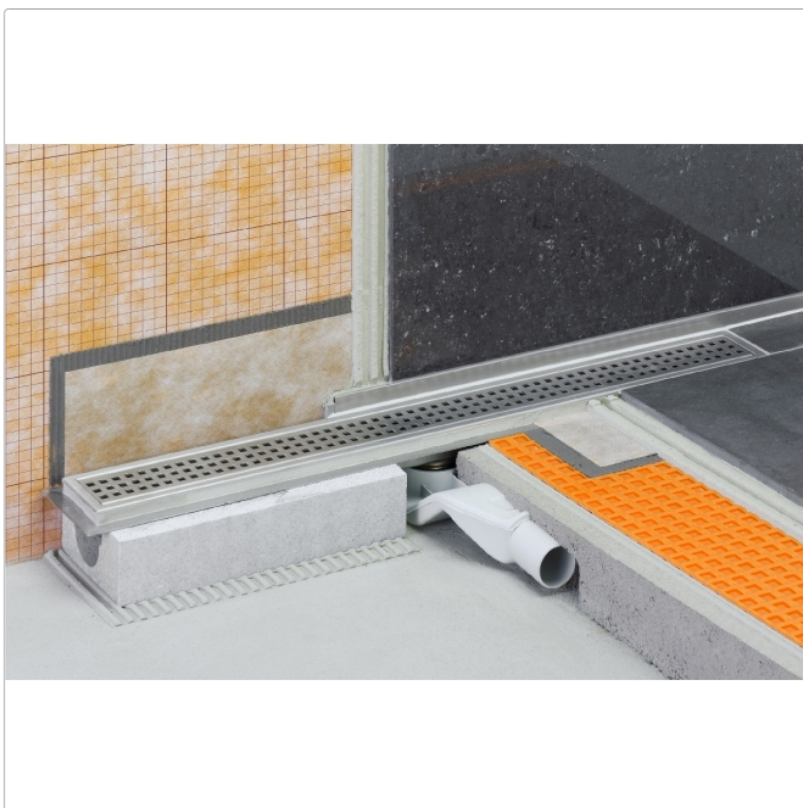

Produktinformation

Schlüter KERDI-LINE-F 40 KLF40GE70

Art-Nr.: KLF40GE70 / GTIN: 4011832135873 / Marke: [Schlüter](#)

234,95EUR / Stück

Grundpreis: 234,95EUR / Paket

inkl. 19% USt. zzgl. Versand

Lieferzeit: 3-6 Werktage

Produktinformation

Art: Bodenablaufsystem
Eigenschaft: 60 mm - KLF40GE
Gewicht: 2,4 kg/Stück
Hinweis: Ablaufleistung: 0,45 l/s
Höhe: 60 mm
Nennmass: 70 cm
Serie: Kerdi-Line-F 40
Versand-Art: Paketdienst

Set Edelstahl-Linienentwässerung V4A mit integriertem Geruchsverschluss, Ablauf DN 40 horizontal Länge innenmaß: 70 cm Länge außenmaß: 75 cm **Technische Daten** Ablauf: DN 40 Ablaufleistung: 0,45 l/s Einbauhöhe: 60 mm Breite der Abdeckung inkl. Rahmen: 74 mm **Set-Komponenten**

- Eckabdichtung (für seitlichen Wandanschluss)
- Rinnenkörper mit Dichtmanschette und Rinnenträger
- Lippendichtung
- Ablaufgehäuse mit Geruchsverschluss

Hersteller

Kontaktinformation gem. Art. 19 EU GPSR