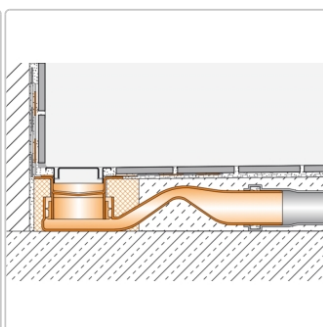

Produktinformation

Art: Bodenablaufsystem
Eigenschaft: 60 mm - KLF40GE
Gewicht: 2,4 kg/Stück
Hinweis: Ablaufleistung: 0,45 l/s
Höhe: 60 mm
Nennmass: 70 cm
Serie: Kerdi-Line-F 40
Versand-Art: Paketdienst

Set Edelstahl-Linienentwässerung V4A mit integriertem Geruchsverschluss, Ablauf DN 40 horizontal Länge innenmaß: 70 cm Länge außenmaß: 75 cm **Technische Daten** Ablauf: DN 40 Ablaufleistung: 0,45 l/s Einbauhöhe: 60 mm Breite der Abdeckung inkl. Rahmen: 74 mm **Set-Komponenten**

- Eckabdichtung (für seitlichen Wandanschluss)
- Rinnenkörper mit Dichtmanschette und Rinnenträger
- Lippendichtung
- Ablaufgehäuse mit Geruchsverschluss

Hersteller

Kontaktinformation gem. Art. 19 EU GPSR