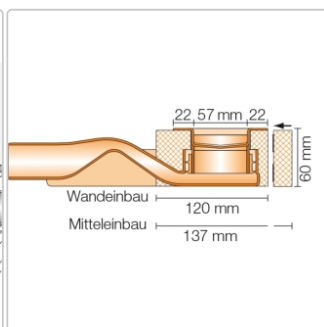

Produktinformation

Schlüter KERDI-LINE-F 40 KLF40GE70

Art-Nr.: KLF40GE70 / GTIN: 4011832135873 / Marke: [Schlüter](#)

234,95EUR / Stück

Grundpreis: 234,95EUR / Paket

inkl. 19% USt. zzgl. Versand

Lieferzeit: 3-6 Werktage

Produktinformation

Art: Bodenablaufsystem
Eigenschaft: 60 mm - KLF40GE
Gewicht: 2,4 kg/Stück
Hinweis: Ablaufleistung: 0,45 l/s
Höhe: 60 mm
Nennmass: 70 cm
Serie: Kerdi-Line-F 40
Versand-Art: Paketdienst

Set Edelstahl-Linienentwässerung V4A mit integriertem Geruchsverschluss, Ablauf DN 40 horizontal Länge innenmaß: 70 cm Länge außenmaß: 75 cm **Technische Daten** Ablauf: DN 40 Ablaufleistung: 0,45 l/s Einbauhöhe: 60 mm Breite der Abdeckung inkl. Rahmen: 74 mm **Set-Komponenten**

- Eckabdichtung (für seitlichen Wandanschluss)
- Rinnenkörper mit Dichtmanschette und Rinnenträger
- Lippendichtung
- Ablaufgehäuse mit Geruchsverschluss

Hersteller

Kontaktinformation gem. Art. 19 EU GPSR