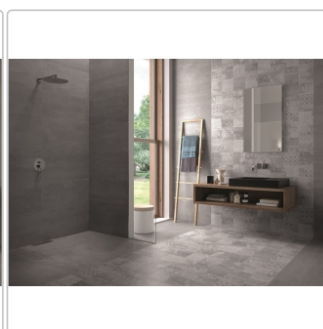

Grundpreis: 35,47EUR / Paket

inkl. 19% USt. zzgl. Versand

Lieferzeit: 3-4 Wochen - **WIRD FÜR SIE
BESTELLT**

Produktinformation

Art:	Boden- und Wandfliese
Farbe:	Gesso Natural White
Farbspiel:	V3 - hohe Variation
Frostbeständig:	ja
Gewicht:	22,74 kg/m ²
Kalibriert:	ja
Material:	Feinsteinzeug
Materialstärke:	10 mm
Nennmass:	40x80 cm
Oberfläche:	Matt, Natural White
Optik:	Betnoptik
Rutschhemmung:	R10 A+B
Serie:	Gesso
Sortierung:	1. Sortierung
Stück je Paket:	3
Stück je Palette:	84