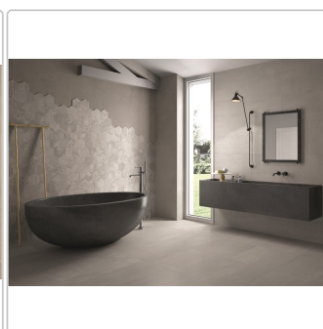

Produktinformation

Provenza Gesso Taupe Linen Boden- und Wandfliese 60x60 cm

Art-Nr.: E34F / GTIN: 8026054215452 / Marke: [Provenza](#)

Sonderangebot*

34,95EUR / m²

Sonderangebot 36,95EUR (Sie sparen 2,00EUR)

Grundpreis: 37,75EUR / Paket

inkl. 19% USt. zzgl. Versand

Lieferzeit: 3-4 Wochen - **WIRD FÜR SIE**

BESTELLT

Produktinformation

Art:	Boden- und Wandfliese
Farbe:	Gesso Taupe Linen
Farbspiel:	V3 - hohe Variation
Frostbeständig:	ja
Gewicht:	22,74 kg/m ²
Kalibriert:	ja
Material:	Feinsteinzeug
Materialstärke:	10 mm
Nennmass:	60x60 cm
Optik:	Betonoptik
Rutschhemmung:	R10 A+B
Serie:	Gesso
Sortierung:	1. Sortierung
Stück je Paket:	3
Stück je Palette:	120