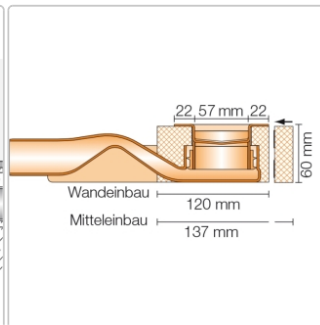

# Schlüter KERDI-LINE-F 40 KLF40GE80

Art-Nr.: KLF40GE80 / GTIN: 4011832135880 / Marke: [Schlüter](#)

**239,95EUR** / Stück

Grundpreis: 239,95EUR / Paket

inkl. 19% USt. zzgl. Versand

Lieferzeit: 3-6 Werktage

## Produktinformation

Art: Bodenablaufsystem  
Eigenschaft: 60 mm - KLF40GE  
Gewicht: 2,63 kg/Stück  
Hinweis: Ablaufleistung: 0,45 l/s  
Höhe: 60 mm  
Nennmass: 80 cm  
Serie: Kerdi-Line-F 40

Set Edelstahl-Linienentwässerung V4A mit integriertem Geruchsverschluss, Ablauf DN 40 horizontal Länge innenmaß: 80 cm Länge außenmaß: 85 cm **Technische Daten** Ablauf: DN 40 Ablaufleistung: 0,45 l/s Einbauhöhe: 60 mm Breite der Abdeckung inkl. Rahmen: 74 mm **Set-Komponenten**

- Eckabdichtung (für seitlichen Wandanschluss)
- Rinnenkörper mit Dichtmanschette und Rinnenträger
- Lippendichtung
- Ablaufgehäuse mit Geruchsverschluss