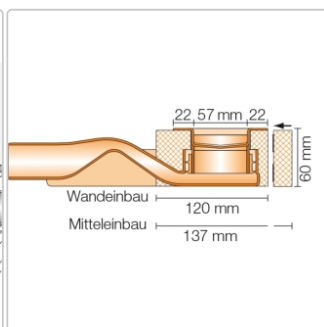

Produktinformation

Schlüter, KERDI-LINE-F 40 KLF40GE80

Art-Nr.: KLF40GE80 / GTIN: 4011832135880 / Marke: [Schlüter](#)

239,95EUR / Stück

Grundpreis: 239,95EUR / Paket

inkl. 19% USt. zzgl. Versand

Lieferzeit: 3-6 Werktage

Produktinformation

Art: Bodenablaufsystem
Eigenschaft: 60 mm - KLF40GE
Gewicht: 2,63 kg/Stück
Hinweis: Abflaufleistung: 0,45 l/s
Höhe: 60 mm
Nennmass: 80 cm
Serie: Kerdi-Line-F 40
Versand-Art: Paketdienst

Set Edelstahl-Linienentwässerung V4A mit integriertem Geruchsverschluss, Ablauf DN 40 horizontal Länge innenmaß: 80 cm Länge außenmaß: 85 cm **Technische Daten** Ablauf: DN 40 Abflaufleistung: 0,45 l/s Einbauhöhe: 60 mm Breite der Abdeckung inkl. Rahmen: 74 mm **Set-Komponenten**

- Eckabdichtung (für seitlichen Wandanschluss)
- Rinnenkörper mit Dichtmanschette und Rinnenträger
- Lippendichtung
- Ablaufgehäuse mit Geruchsverschluss

Hersteller

Kontaktinformation gem. Art. 19 EU GPSR