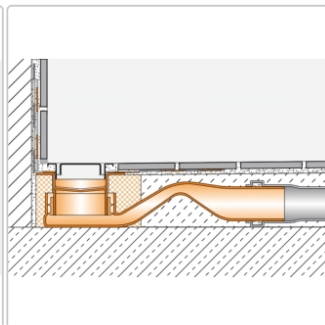

## Produktinformation

Art: Bodenablaufsystem  
Eigenschaft: 60 mm - KLF40GE  
Gewicht: 2,63 kg/Stück  
Hinweis: Ablaufleistung: 0,45 l/s  
Höhe: 60 mm  
Nennmass: 80 cm  
Serie: Kerdi-Line-F 40

Set Edelstahl-Linienentwässerung V4A mit integriertem Geruchsverschluss, Ablauf DN 40 horizontal Länge innenmaß: 80 cm Länge außenmaß: 85 cm **Technische Daten** Ablauf: DN 40 Ablaufleistung: 0,45 l/s Einbauhöhe: 60 mm Breite der Abdeckung inkl. Rahmen: 74 mm **Set-Komponenten**

- Eckabdichtung (für seitlichen Wandanschluss)
- Rinnenkörper mit Dichtmanschette und Rinnenträger
- Lippendichtung
- Ablaufgehäuse mit Geruchsverschluss