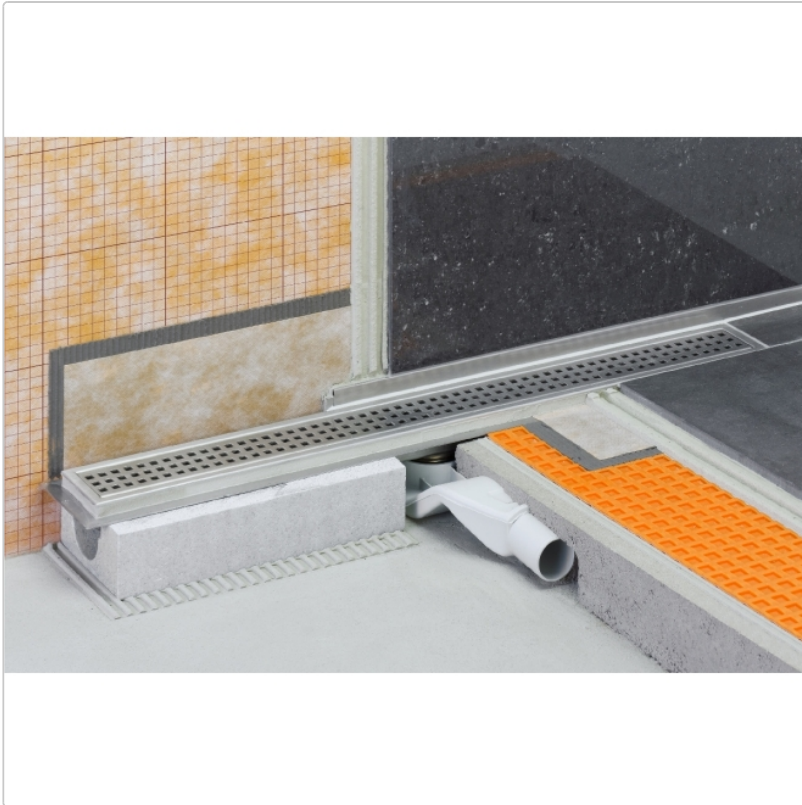

Produktinformation

Schlüter KERDI-LINE-F 40 KLF40GE80

Art-Nr.: KLF40GE80 / GTIN: 4011832135880 / Marke: [Schlüter](#)

239,95EUR / Stück

Grundpreis: 239,95EUR / Paket

inkl. 19% USt. zzgl. Versand

Lieferzeit: 3-6 Werktage