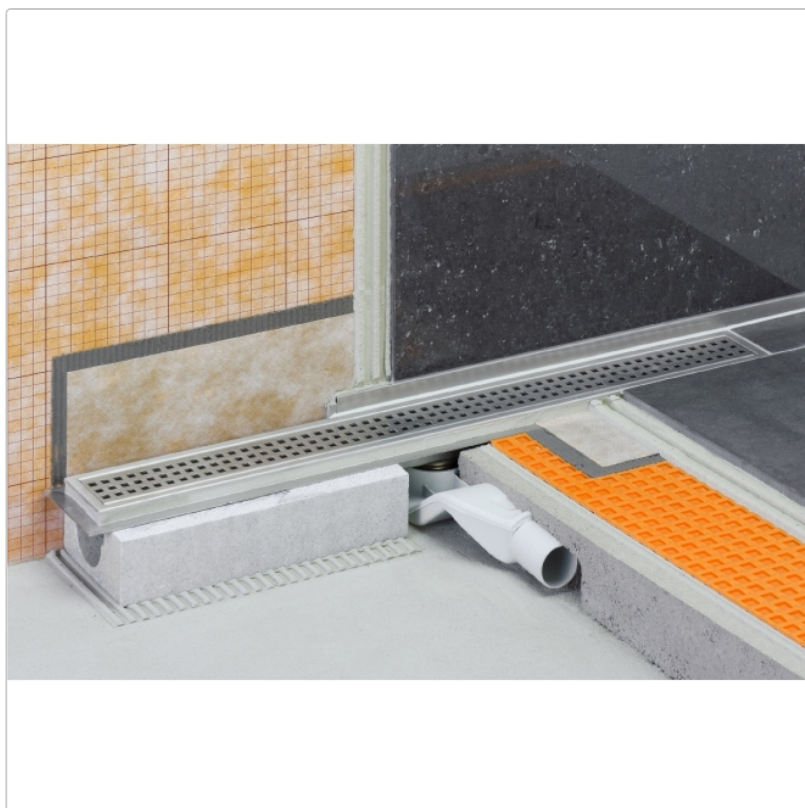

Produktinformation

Schlüter, KERDI-LINE-F 40 KLF40GE80

Art-Nr.: KLF40GE80 / GTIN: 4011832135880 / Marke: [Schlüter](#)

239,95EUR / Stück

Grundpreis: 239,95EUR / Paket

inkl. 19% USt. zzgl. Versand

Lieferzeit: 3-6 Werktage

Produktinformation

Art: Bodenablaufsystem
Eigenschaft: 60 mm - KLF40GE
Gewicht: 2,63 kg/Stück
Hinweis: Abflaufleistung: 0,45 l/s
Höhe: 60 mm
Nennmass: 80 cm
Serie: Kerdi-Line-F 40
Versand-Art: Paketdienst

Set Edelstahl-Linienentwässerung V4A mit integriertem Geruchsverschluss, Ablauf DN 40 horizontal Länge innenmaß: 80 cm Länge außenmaß: 85 cm **Technische Daten** Ablauf: DN 40 Abflaufleistung: 0,45 l/s Einbauhöhe: 60 mm Breite der Abdeckung inkl. Rahmen: 74 mm **Set-Komponenten**

- Eckabdichtung (für seitlichen Wandanschluss)
- Rinnenkörper mit Dichtmanschette und Rinnenträger
- Lippendichtung
- Ablaufgehäuse mit Geruchsverschluss

Hersteller

Kontaktinformation gem. Art. 19 EU GPSR