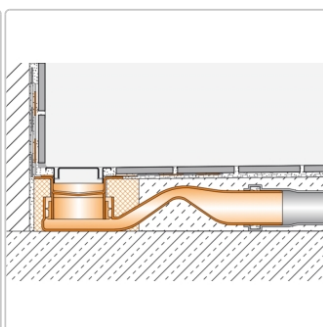

Produktinformation

Art: Bodenablaufsystem
Eigenschaft: 60 mm - KLF40GE
Gewicht: 2,63 kg/Stück
Hinweis: Abflaufleistung: 0,45 l/s
Höhe: 60 mm
Nennmass: 80 cm
Serie: Kerdi-Line-F 40
Versand-Art: Paketdienst

Set Edelstahl-Linienentwässerung V4A mit integriertem Geruchsverschluss, Ablauf DN 40 horizontal Länge innenmaß: 80 cm Länge außenmaß: 85 cm **Technische Daten** Ablauf: DN 40 Abflaufleistung: 0,45 l/s Einbauhöhe: 60 mm Breite der Abdeckung inkl. Rahmen: 74 mm **Set-Komponenten**

- Eckabdichtung (für seitlichen Wandanschluss)
- Rinnenkörper mit Dichtmanschette und Rinnenträger
- Lippendichtung
- Ablaufgehäuse mit Geruchsverschluss

Hersteller

Kontaktinformation gem. Art. 19 EU GPSR