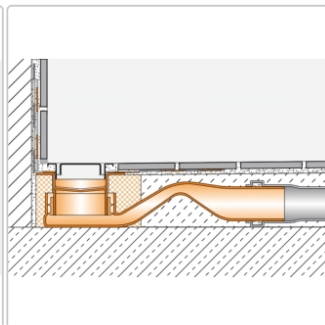

## Produktinformation

Art: Bodenablaufsystem  
Eigenschaft: 60 mm - KLF40GE  
Gewicht: 2,8 kg/Stück  
Hinweis: Ablaufleistung: 0,45 l/s  
Höhe: 60 mm  
Nennmass: 90 cm  
Serie: Kerdi-Line-F 40  
Versand-Art: Paketdienst

Set Edelstahl-Linienentwässerung V4A mit integriertem Geruchsverschluss, Ablauf DN 40 horizontal Länge innenmaß: 90 cm Länge außenmaß: 95 cm **Technische Daten** Ablauf: DN 40 Ablaufleistung: 0,45 l/s Einbauhöhe: 60 mm Breite der Abdeckung inkl. Rahmen: 74 mm **Set-Komponenten**

- Eckabdichtung (für seitlichen Wandanschluss)
- Rinnenkörper mit Dichtmanschette und Rinnenträger
- Lippendichtung
- Ablaufgehäuse mit Geruchsverschluss