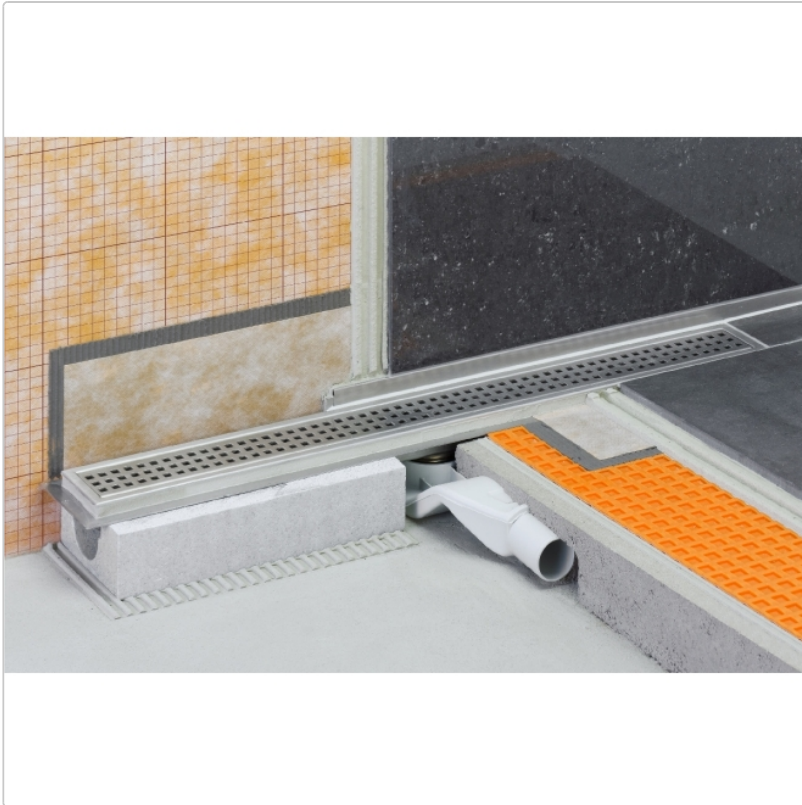

Produktinformation

Schlüter KERDI-LINE-F 40 KLF40GE90

Art-Nr.: KLF40GE90 / GTIN: 4011832135897 / Marke: [Schlüter](#)

249,95EUR / Stück

Grundpreis: 249,95EUR / Paket

inkl. 19% USt. zzgl. Versand

Lieferzeit: 3-6 Werktage