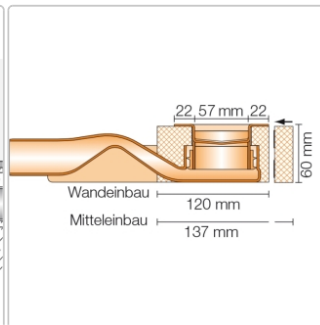

# Schlüter KERDI-LINE-F 40 KLF40GE90

Art-Nr.: KLF40GE90 / GTIN: 4011832135897 / Marke: [Schlüter](#)

**249,95EUR** / Stück

Grundpreis: 249,95EUR / Paket

inkl. 19% USt. zzgl. Versand

Lieferzeit: 3-6 Werktage

## Produktinformation

Art: Bodenablaufsystem  
Eigenschaft: 60 mm - KLF40GE  
Gewicht: 2,8 kg/Stück  
Hinweis: Ablaufleistung: 0,45 l/s  
Höhe: 60 mm  
Nennmass: 90 cm  
Serie: Kerdi-Line-F 40  
Versand-Art: Paketdienst

Set Edelstahl-Linienentwässerung V4A mit integriertem Geruchsverschluss, Ablauf DN 40 horizontal Länge innenmaß: 90 cm Länge außenmaß: 95 cm **Technische Daten** Ablauf: DN 40 Ablaufleistung: 0,45 l/s Einbauhöhe: 60 mm Breite der Abdeckung inkl. Rahmen: 74 mm **Set-Komponenten**