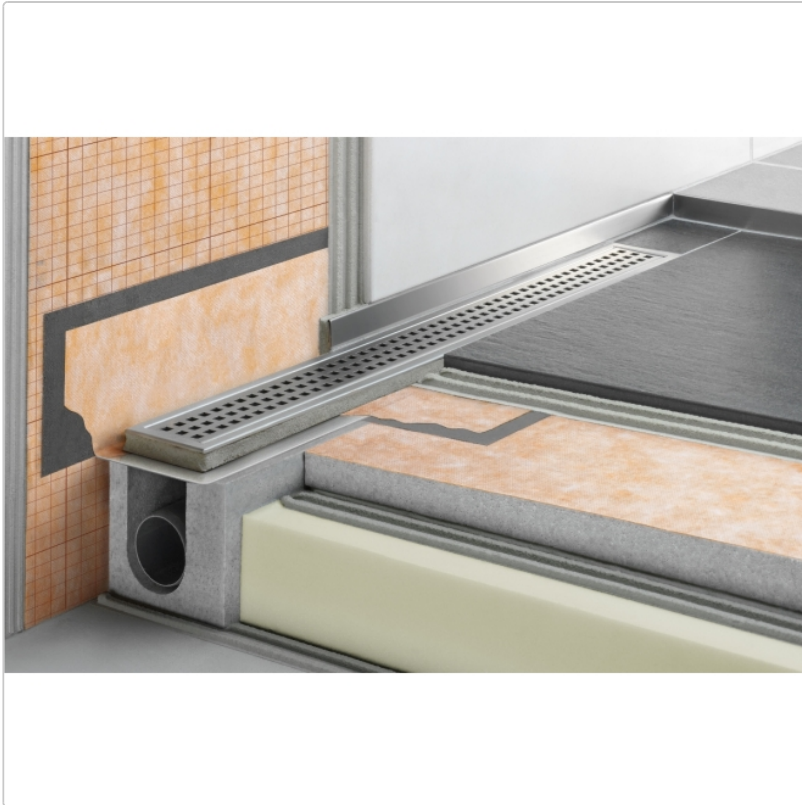

Produktinformation

Schlüter KERDI-LINE H 40, KLH40GE100

Art-Nr.: KLH40GE100 / GTIN: 4011832133275 / Marke: [Schlüter](#)

259,95EUR / Stück

Grundpreis: 259,95EUR / Paket

inkl. 19% USt. zzgl. Versand

Lieferzeit: 3-6 Werktage