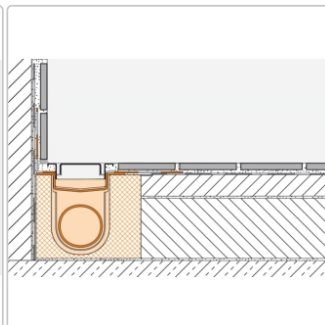

Produktinformation

Art:	Bodenablaufsystem
Eigenschaft:	Flach
Gewicht:	3,46 kg/Stück
Hinweis:	Ablaufleistung: 0,5 l/s
Höhe:	78 mm
Nennmass:	100 cm
Serie:	Kerdi-Line-H 40
Versand-Art:	Paketdienst

Set Edelstahl-Linienentwässerung V4A mit Geruchsverschluss, Ablauf DN 40 horizontal Länge innenmaß: 100 cm Länge außenmaß: 105 cm **Technische Daten** Ablauf: DN 40 Ablaufleistung: 0,5 l/s Einbauhöhe: 78 mm Breite der Abdeckung inkl. Rahmen: 74 mm **Set-Komponenten**

- Eckabdichtung (für seitlichen Wandanschluss)
- zweiteiliger Geruchsverschluss
- Rinnenkörper mit Dichtmanschette
- Ablaufgehäuse
- Ablaufrohr
- Rinnenträger
- Übergang DN 40 auf DN 50 (nur für KERDI-LINE-H 40)