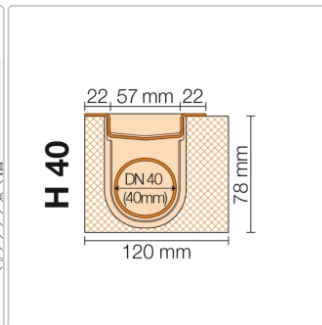

Produktinformation

Art:	Bodenablaufsystem
Eigenschaft:	Flach
Gewicht:	3,46 kg/Stück
Hinweis:	Ablaufleistung: 0,5 l/s
Höhe:	78 mm
Nennmass:	100 cm
Serie:	Kerdi-Line-H 40
Versand-Art:	Paketdienst

Set Edelstahl-Linienentwässerung V4A mit Geruchsverschluss, Ablauf DN 40 horizontal Länge innenmaß: 100 cm Länge außenmaß: 105 cm **Technische Daten** Ablauf: DN 40 Ablaufleistung: 0,5 l/s Einbauhöhe: 78 mm Breite der Abdeckung inkl. Rahmen: 74 mm **Set-Komponenten**

- Eckabdichtung (für seitlichen Wandanschluss)
- zweiteiliger Geruchsverschluss
- Rinnenkörper mit Dichtmanschette
- Ablaufgehäuse
- Ablaufrohr
- Rinnenträger
- Übergang DN 40 auf DN 50 (nur für KERDI-LINE-H 40)