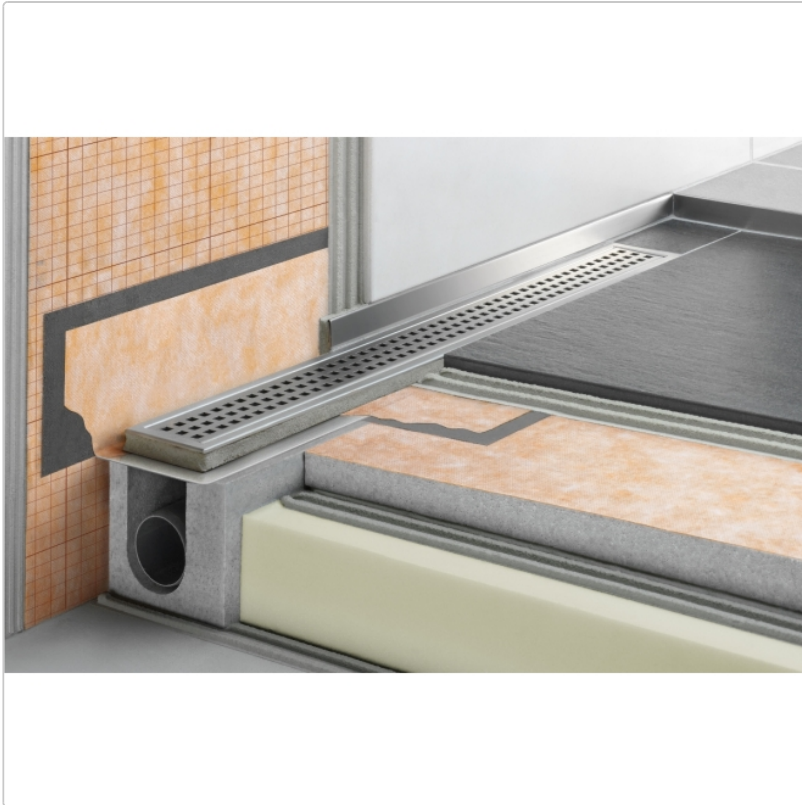

Produktinformation

Schlüter KERDI-LINE H 40, KLH40GE110

Art-Nr.: KLH40GE110 / GTIN: 4011832133282 / Marke: [Schlüter](#)

269,95EUR / Stück

Grundpreis: 269,95EUR / Paket

inkl. 19% USt. zzgl. Versand

Lieferzeit: 3-6 Werktage