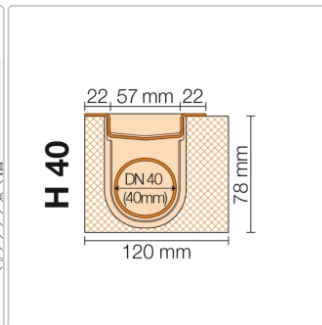

Produktinformation

Schlüter KERDI-LINE H 40, KLH40GE110

Art-Nr.: KLH40GE110 / GTIN: 4011832133282 / Marke: [Schlüter](#)

269,95EUR / Stück

Grundpreis: 269,95EUR / Paket

inkl. 19% USt. zzgl. Versand

Lieferzeit: 3-6 Werktage

Produktinformation

| | |
|--------------|-------------------------|
| Art: | Bodenablaufsystem |
| Eigenschaft: | Flach |
| Gewicht: | 3,32 kg/Stück |
| Hinweis: | Ablaufleistung: 0,5 l/s |
| Höhe: | 78 mm |
| Nennmass: | 110 cm |
| Serie: | Kerdi-Line-H 40 |
| Versand-Art: | Paketsdienst |

Set Edelstahl-Linienentwässerung V4A mit Geruchsverschluss, Ablauf DN 40 horizontal Länge innenmaß: 110 cm Länge außenmaß: 115 cm **Technische Daten** Ablauf: DN 40 Ablaufleistung: 0,5 l/s Einbauhöhe: 78 mm Breite der Abdeckung inkl. Rahmen: 74 mm **Set-Komponenten**