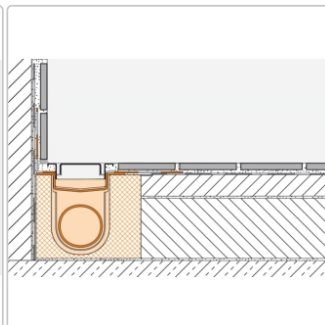

Produktinformation

| | |
|--------------|-------------------------|
| Art: | Bodenablaufsystem |
| Eigenschaft: | Flach |
| Gewicht: | 3,32 kg/Stück |
| Hinweis: | Ablaufleistung: 0,5 l/s |
| Höhe: | 78 mm |
| Nennmass: | 110 cm |
| Serie: | Kerdi-Line-H 40 |
| Versand-Art: | Paketsdienst |

Set Edelstahl-Linienentwässerung V4A mit Geruchsverschluss, Ablauf DN 40 horizontal Länge innenmaß: 110 cm Länge außenmaß: 115 cm **Technische Daten** Ablauf: DN 40 Ablaufleistung: 0,5 l/s Einbauhöhe: 78 mm Breite der Abdeckung inkl. Rahmen: 74 mm **Set-Komponenten**

- Eckabdichtung (für seitlichen Wandanschluss)
- zweiteiliger Geruchsverschluss
- Rinnenkörper mit Dichtmanschette
- Ablaufgehäuse
- Ablaufrohr
- Rinnenträger
- Übergang DN 40 auf DN 50 (nur für KERDI-LINE-H 40)