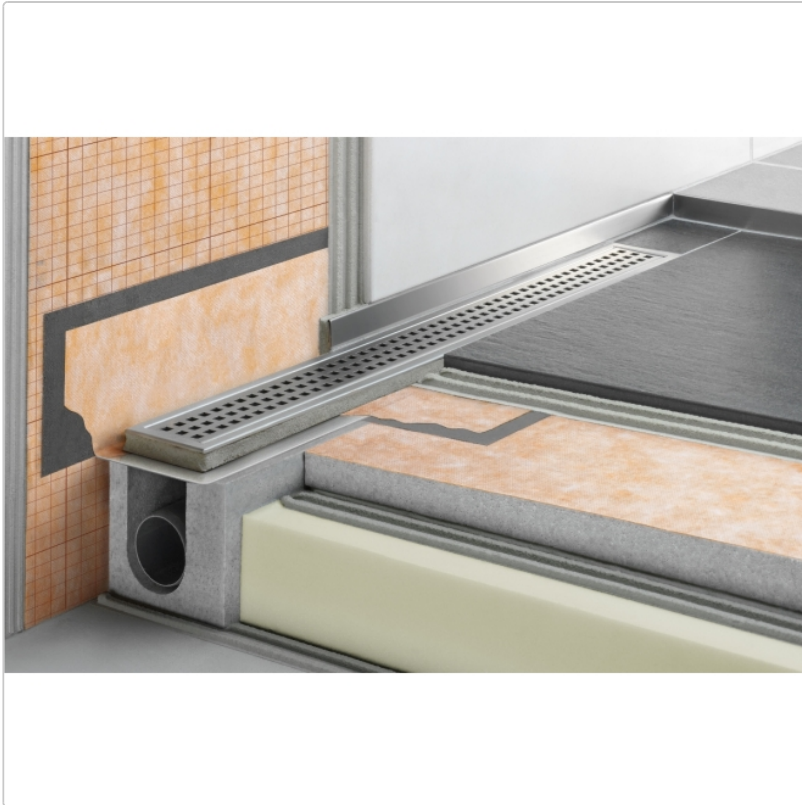

Produktinformation

Schlüter KERDI-LINE H 40, KLH40GE120

Art-Nr.: KLH40GE120 / GTIN: 4011832133299 / Marke: [Schlüter](#)

279,95EUR / Stück

Grundpreis: 279,95EUR / Paket

inkl. 19% USt. zzgl. Versand

Lieferzeit: 3-6 Werktage