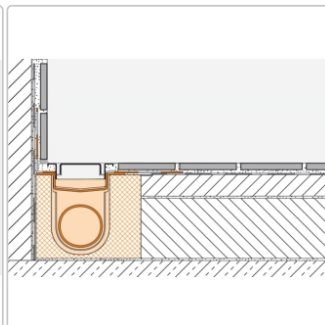

Produktinformation

Art:	Bodenablaufsystem
Eigenschaft:	Flach
Gewicht:	3,57 kg/Stück
Hinweis:	Ablaufleistung: 0,5 l/s
Höhe:	78 mm
Nennmass:	120 cm
Serie:	Kerdi-Line-H 40
Versand-Art:	Paketdienst

Set Edelstahl-Linienentwässerung V4A mit Geruchsverschluss, Ablauf DN 40 horizontal Länge innenmaß: 120 cm Länge außenmaß: 125 cm **Technische Daten** Ablauf: DN 40 Ablaufleistung: 0,5 l/s Einbauhöhe: 78 mm Breite der Abdeckung inkl. Rahmen: 74 mm **Set-Komponenten**

- Eckabdichtung (für seitlichen Wandanschluss)
- zweiteiliger Geruchsverschluss
- Rinnenkörper mit Dichtmanschette
- Ablaufgehäuse
- Ablaufrohr
- Rinnenträger
- Übergang DN 40 auf DN 50 (nur für KERDI-LINE-H 40)