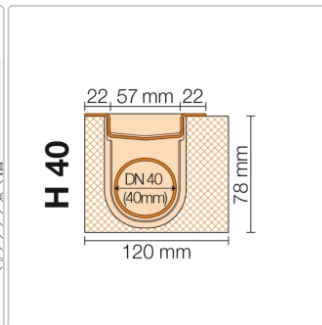

Produktinformation

Art:	Bodenablaufsystem
Eigenschaft:	Flach
Gewicht:	3,57 kg/Stück
Hinweis:	Ablaufleistung: 0,5 l/s
Höhe:	78 mm
Nennmass:	120 cm
Serie:	Kerdi-Line-H 40
Versand-Art:	Paketdienst

Set Edelstahl-Linienentwässerung V4A mit Geruchsverschluss, Ablauf DN 40 horizontal Länge innenmaß: 120 cm Länge außenmaß: 125 cm **Technische Daten** Ablauf: DN 40 Ablaufleistung: 0,5 l/s Einbauhöhe: 78 mm Breite der Abdeckung inkl. Rahmen: 74 mm **Set-Komponenten**

- Eckabdichtung (für seitlichen Wandanschluss)
- zweiteiliger Geruchsverschluss
- Rinnenkörper mit Dichtmanschette
- Ablaufgehäuse
- Ablaufrohr
- Rinnenträger
- Übergang DN 40 auf DN 50 (nur für KERDI-LINE-H 40)