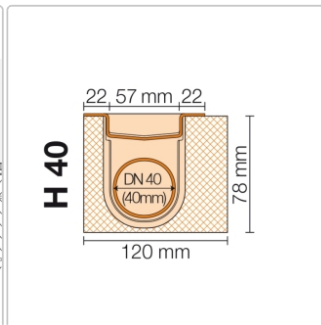

Produktinformation

Art:	Bodenablaufsystem
Eigenschaft:	Flach
Gewicht:	3,57 kg/Stück
Hinweis:	Ablaufleistung: 0,5 l/s
Höhe:	78 mm
Nennmass:	120 cm
Serie:	Kerdi-Line-H 40

Set Edelstahl-Linienentwässerung V4A mit Geruchsverschluss, Ablauf DN 40 horizontal Länge innenmaß: 120 cm Länge außenmaß: 125 cm **Technische Daten** Ablauf: DN 40 Ablaufleistung: 0,5 l/s Einbauhöhe: 78 mm Breite der Abdeckung inkl. Rahmen: 74 mm **Set-Komponenten**

- Eckabdichtung (für seitlichen Wandanschluss)
- zweiteiliger Geruchsverschluss
- Rinnenkörper mit Dichtmanschette
- Ablaufgehäuse
- Ablaufrohr
- Rinnenträger
- Übergang DN 40 auf DN 50 (nur für KERDI-LINE-H 40)