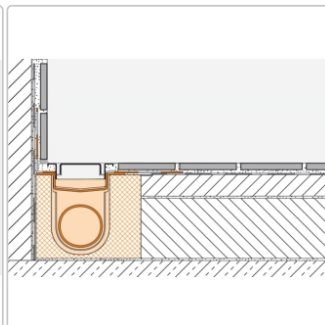

Produktinformation

Art:	Bodenablaufsystem
Eigenschaft:	Flach
Gewicht:	3,57 kg/Stück
Hinweis:	Ablaufleistung: 0,5 l/s
Höhe:	78 mm
Nennmass:	120 cm
Serie:	Kerdi-Line-H 40

Set Edelstahl-Linienentwässerung V4A mit Geruchsverschluss, Ablauf DN 40 horizontal Länge innenmaß: 120 cm Länge außenmaß: 125 cm **Technische Daten** Ablauf: DN 40 Ablaufleistung: 0,5 l/s Einbauhöhe: 78 mm Breite der Abdeckung inkl. Rahmen: 74 mm **Set-Komponenten**

- Eckabdichtung (für seitlichen Wandanschluss)
- zweiteiliger Geruchsverschluss
- Rinnenkörper mit Dichtmanschette
- Ablaufgehäuse
- Ablaufrohr
- Rinnenträger
- Übergang DN 40 auf DN 50 (nur für KERDI-LINE-H 40)