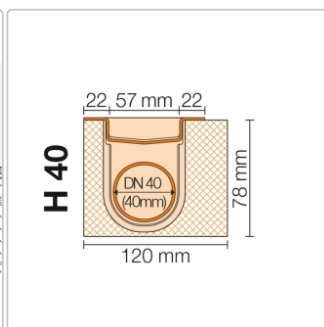

Produktinformation

Art:	Bodenablaufsystem
Eigenschaft:	Flach
Gewicht:	3,76 kg/Stück
Hinweis:	Ablaufleistung: 0,5 l/s
Höhe:	78 mm
Nennmass:	130 cm
Serie:	Kerdi-Line-H 40
Versand-Art:	Paketsdienst

Set Edelstahl-Linienentwässerung V4A mit Geruchsverschluss, Ablauf DN 40 horizontal Länge innenmaß: 130 cm Länge außenmaß: 135 cm **Technische Daten** Ablauf: DN 40 Ablaufleistung: 0,5 l/s Einbauhöhe: 78 mm Breite der Abdeckung inkl. Rahmen: 74 mm **Set-Komponenten**

- Eckabdichtung (für seitlichen Wandanschluss)
- zweiteiliger Geruchsverschluss
- Rinnenkörper mit Dichtmanschette
- Ablaufgehäuse
- Ablaufrohr
- Rinnenträger
- Übergang DN 40 auf DN 50 (nur für KERDI-LINE-H 40)