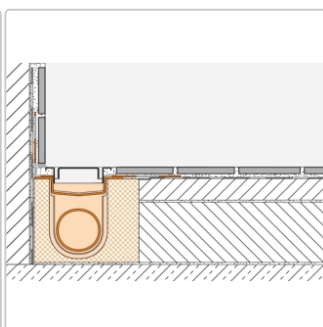

Produktinformation

Art:	Bodenablaufsystem
Eigenschaft:	Flach
Gewicht:	3,76 kg/Stück
Hinweis:	Ablaufleistung: 0,5 l/s
Höhe:	78 mm
Nennmass:	130 cm
Serie:	Kerdi-Line-H 40
Versand-Art:	Paketsdienst

Set Edelstahl-Linienentwässerung V4A mit Geruchsverschluss, Ablauf DN 40 horizontal Länge innenmaß: 130 cm Länge außenmaß: 135 cm **Technische Daten** Ablauf: DN 40 Ablaufleistung: 0,5 l/s Einbauhöhe: 78 mm Breite der Abdeckung inkl. Rahmen: 74 mm **Set-Komponenten**

- Eckabdichtung (für seitlichen Wandanschluss)
- zweiteiliger Geruchsverschluss
- Rinnenkörper mit Dichtmanschette
- Ablaufgehäuse
- Ablaufrohr
- Rinnenträger
- Übergang DN 40 auf DN 50 (nur für KERDI-LINE-H 40)