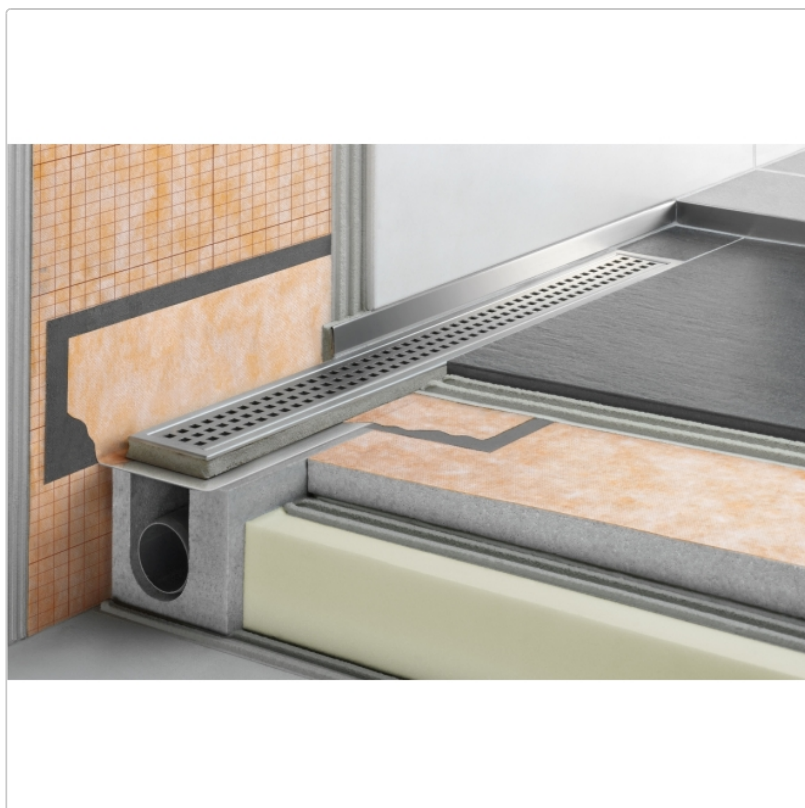

Produktinformation

Schlüter KERDI-LINE-H 40, KLH40GE130

Art-Nr.: KLH40GE130 / GTIN: 4011832144080 / Marke: [Schlüter](#)

359,95EUR / Stück

Grundpreis: 359,95EUR / Paket

inkl. 19% USt. zzgl. Versand

Lieferzeit: 3-6 Werktage