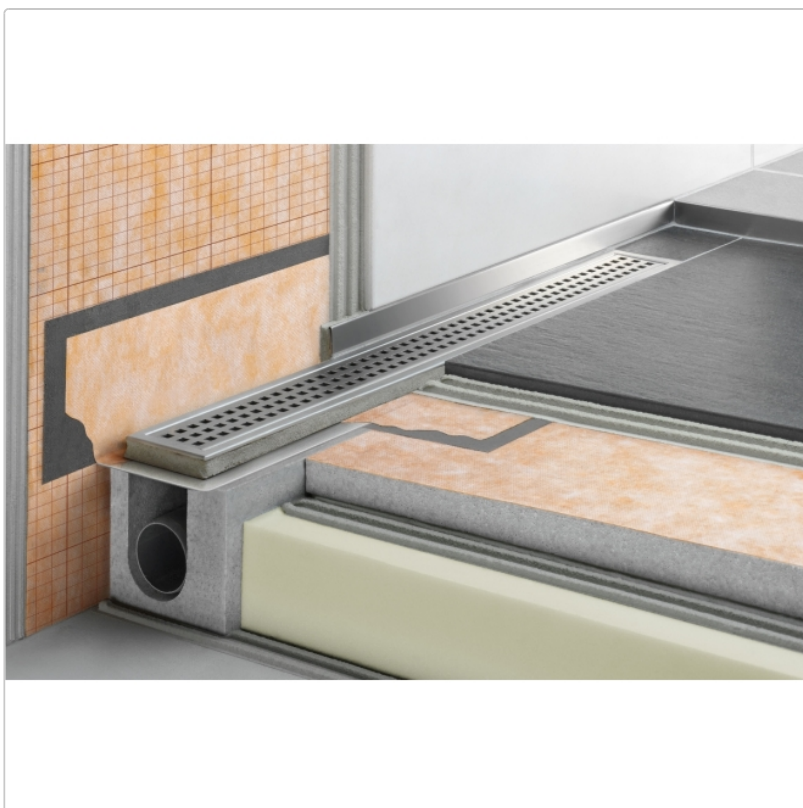

## Produktinformation

Art:	Bodenablaufsystem
Eigenschaft:	Flach
Gewicht:	3,95 kg/Stück
Hinweis:	Ablaufleistung: 0,5 l/s
Höhe:	78 mm
Nennmass:	140 cm
Serie:	Kerdi-Line-H 40
Versand-Art:	Paketdienst

Set Edelstahl-Linienentwässerung V4A mit Geruchsverschluss, Ablauf DN 40 horizontal Länge innenmaß: 140 cm Länge außenmaß: 145 cm **Technische Daten** Ablauf: DN 40 Ablaufleistung: 0,5 l/s Einbauhöhe: 78 mm Breite der Abdeckung inkl. Rahmen: 74 mm **Set-Komponenten**

- Eckabdichtung (für seitlichen Wandanschluss)
- zweiteiliger Geruchsverschluss
- Rinnenkörper mit Dichtmanschette
- Ablaufgehäuse
- Ablaufrohr
- Rinnenträger
- Übergang DN 40 auf DN 50 (nur für KERDI-LINE-H 40)