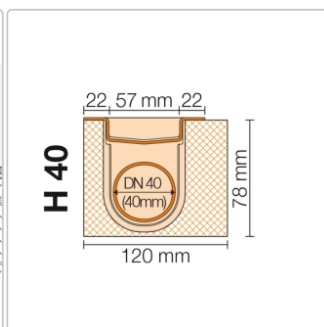

## Produktinformation

Art:	Bodenablaufsystem
Eigenschaft:	Flach
Gewicht:	3,95 kg/Stück
Hinweis:	Ablaufleistung: 0,5 l/s
Höhe:	78 mm
Nennmass:	140 cm
Serie:	Kerdi-Line-H 40
Versand-Art:	Paketdienst

Set Edelstahl-Linienentwässerung V4A mit Geruchsverschluss, Ablauf DN 40 horizontal Länge innenmaß: 140 cm Länge außenmaß: 145 cm **Technische Daten** Ablauf: DN 40 Ablaufleistung: 0,5 l/s Einbauhöhe: 78 mm Breite der Abdeckung inkl. Rahmen: 74 mm **Set-Komponenten**