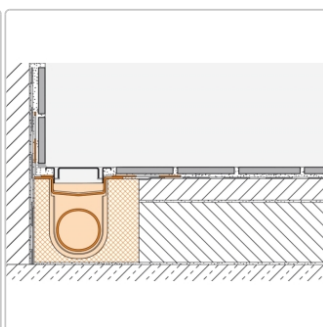

## Produktinformation

Art:	Bodenablaufsystem
Eigenschaft:	Flach
Gewicht:	3,95 kg/Stück
Hinweis:	Ablaufleistung: 0,5 l/s
Höhe:	78 mm
Nennmass:	140 cm
Serie:	Kerdi-Line-H 40
Versand-Art:	Paketdienst

Set Edelstahl-Linienentwässerung V4A mit Geruchsverschluss, Ablauf DN 40 horizontal Länge innenmaß: 140 cm Länge außenmaß: 145 cm **Technische Daten** Ablauf: DN 40 Ablaufleistung: 0,5 l/s Einbauhöhe: 78 mm Breite der Abdeckung inkl. Rahmen: 74 mm **Set-Komponenten**

- Eckabdichtung (für seitlichen Wandanschluss)
- zweiteiliger Geruchsverschluss
- Rinnenkörper mit Dichtmanschette
- Ablaufgehäuse
- Ablaufrohr
- Rinnenträger
- Übergang DN 40 auf DN 50 (nur für KERDI-LINE-H 40)