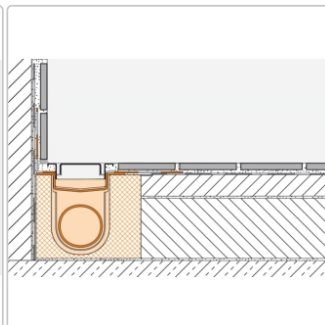

Produktinformation

Art:	Bodenablaufsystem
Eigenschaft:	Flach
Gewicht:	2,18 kg/Stück
Hinweis:	Ablaufleistung: 0,5 l/s
Höhe:	78 mm
Nennmass:	50 cm
Serie:	Kerdi-Line-H 40

Set Edelstahl-Linienentwässerung V4A mit Geruchsverschluss, Ablauf DN 40 horizontal Länge innenmaß: 50 cm Länge außenmaß: 55 cm **Technische Daten** Ablauf: DN 40 Ablaufleistung: 0,5 l/s Einbauhöhe: 78 mm Breite der Abdeckung inkl. Rahmen: 74 mm **Set-Komponenten**

- Eckabdichtung (für seitlichen Wandanschluss)
- zweiteiliger Geruchsverschluss
- Rinnenkörper mit Dichtmanschette
- Ablaufgehäuse
- Ablaufrohr
- Rinnenträger
- Übergang DN 40 auf DN 50 (nur für KERDI-LINE-H 40)