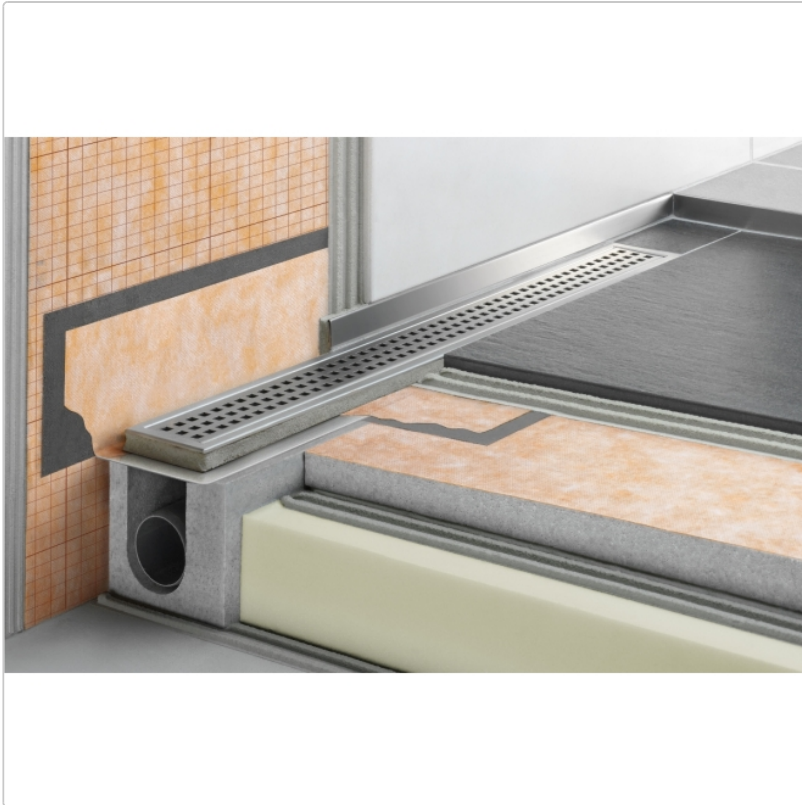

Produktinformation

Schlüter KERDI-LINE-H 40, KLH40GE50

Art-Nr.: KLH40GE50 / GTIN: 4011832133213 / Marke: [Schlüter](#)

219,95EUR / Stück

Grundpreis: 219,95EUR / Paket

inkl. 19% USt. zzgl. Versand

Lieferzeit: 3-6 Werktage