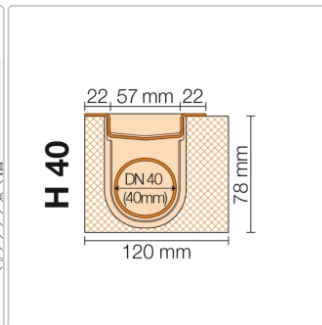

Produktinformation

Schlüter KERDI-LINE-H 40, KLH40GE50

Art-Nr.: KLH40GE50 / GTIN: 4011832133213 / Marke: [Schlüter](#)

219,95EUR / Stück

Grundpreis: 219,95EUR / Paket

inkl. 19% USt. zzgl. Versand

Lieferzeit: 3-6 Werktage

Produktinformation

Art:	Bodenablaufsystem
Eigenschaft:	Flach
Gewicht:	2,18 kg/Stück
Hinweis:	Ablaufleistung: 0,5 l/s
Höhe:	78 mm
Nennmass:	50 cm
Serie:	Kerdi-Line-H 40

Set Edelstahl-Linienentwässerung V4A mit Geruchsverschluss, Ablauf DN 40 horizontal Länge innenmaß: 50 cm Länge außenmaß: 55 cm **Technische Daten** Ablauf: DN 40 Ablaufleistung: 0,5 l/s Einbauhöhe: 78 mm Breite der Abdeckung inkl. Rahmen: 74 mm **Set-Komponenten**

- Eckabdichtung (für seitlichen Wandanschluss)
- zweiteiliger Geruchsverschluss
- Rinnenkörper mit Dichtmanschette
- Ablaufgehäuse
- Ablaufrohr
- Rinnenträger
- Übergang DN 40 auf DN 50 (nur für KERDI-LINE-H 40)