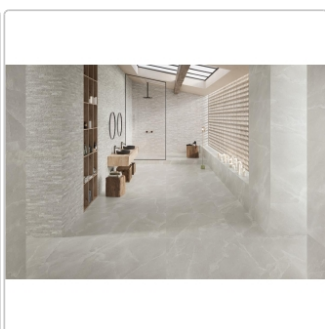

Produktinformation

Provenza Saltstone Boden- und Wandfliese Grey Ash matt 60x120 cm

Art-Nr.: ELTR / GTIN: 8026054509636 / Marke: [Provenza](#)

49,95EUR / m²

Grundpreis: 71,93EUR / Paket
inkl. 19% USt. zzgl. Versand

Mengenrabatt

Ab	46,95EUR - Sie sparen 3,00EUR,
51,84	Grundpreis: 67,61EUR / Paket
m ²	

Lieferzeit: 3-4 Wochen - **WIRD FÜR SIE**

BESTELLT

Produktinformation

Art:	Boden- und Wandfliese
Farbspiel:	V3 - hohe Variation
Farbe:	Saltstone Grey Ash
Frostbeständig:	ja
Gewicht:	22 kg/m ²
Kalibriert:	ja
Material:	Feinsteinzeug
Materialstärke:	9,5 mm
Nennmass:	60x120 cm
Optik:	Salzsteinoptik
Oberfläche:	matt (R10/B)
Rutschhemmung:	R10 A+B
Serie:	Saltstone
Sortierung:	1. Sortierung
Stück je Paket:	2
Stück je Palette:	72