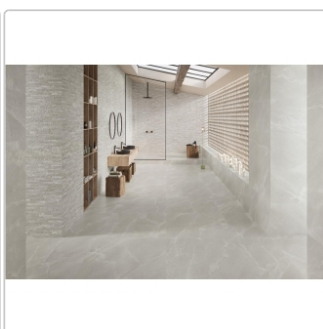

Produktinformation

Provenza Saltstone Boden- und Wandfliese Grey Ash matt 60x120 cm

Art-Nr.: ELTR / GTIN: 8026054509636 / Marke: [Provenza](#)

45,95EUR / m²

Grundpreis: 66,17EUR / Paket
inkl. 19% USt. zzgl. Versand

Mengenrabatt

Ab	38,95EUR - Sie sparen 7,00EUR,
51,84	Grundpreis: 56,09EUR / Paket
m ²	

Lieferzeit: 3-4 Wochen - **WIRD FÜR SIE**

BESTELT

Produktinformation

Art:	Boden- und Wandfliese
Farbspiel:	V3 - hohe Variation
Farbe:	Saltstone Grey Ash
Frostbeständig:	ja
Gewicht:	22 kg/m ²
Kalibriert:	ja
Material:	Feinsteinzeug
Materialstärke:	9,5 mm
Nennmass:	60x120 cm
Optik:	Salzsteinoptik
Oberfläche:	matt (R10/B)
Rutschhemmung:	R10 A+B
Serie:	Saltstone
Sortierung:	1. Sortierung
Stück je Paket:	2
Stück je Palette:	72