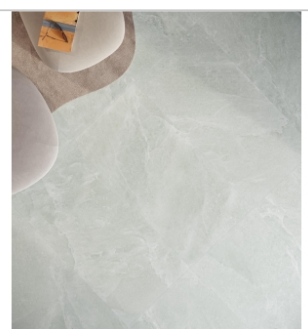

Produktinformation

Provenza Saltstone Boden- und Wandfliese Green Emerald matt 60x120 cm

Art-Nr.: ELTS / GTIN: 8026054509643 / Marke: [Provenza](#)

45,95EUR / m²

Grundpreis: 66,17EUR / Paket
inkl. 19% USt. zzgl. Versand

Mengenrabatt

Ab	38,95EUR - Sie sparen 7,00EUR,
51,84	Grundpreis: 56,09EUR / Paket
m ²	

Lieferzeit: 3-4 Wochen - **WIRD FÜR SIE BESTELLT**

Produktinformation

Art:	Boden- und Wandfliese
Farbspiel:	V3 - hohe Variation
Farbe:	Saltstone Green Emerald
Frostbeständig:	ja
Gewicht:	22 kg/m ²
Kalibriert:	ja
Material:	Feinsteinzeug
Materialstärke:	9,5 mm
Nennmass:	60x120 cm
Optik:	Salzsteinoptik
Oberfläche:	matt (R10/B)
Rutschhemmung:	R10 A+B
Serie:	Saltstone
Sortierung:	1. Sortierung
Stück je Paket:	2
Stück je Palette:	72