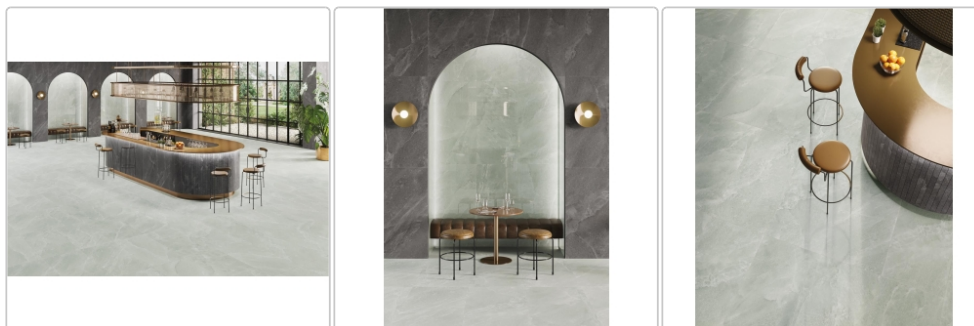

Mengenrabatt

Ab	38,95EUR - Sie sparen 7,00EUR,
51,84	Grundpreis: 56,09EUR / Paket
m ²	

Lieferzeit: 3-4 Wochen - **WIRD FÜR SIE BESTELLT**

Produktinformation

Art:	Boden- und Wandfliese
Farbspiel:	V3 - hohe Variation
Farbe:	Saltstone Green Emerald
Frostbeständig:	ja
Gewicht:	22 kg/m ²
Kalibriert:	ja
Material:	Feinsteinzeug
Materialstärke:	9,5 mm
Nennmass:	60x120 cm
Optik:	Salzsteinoptik
Oberfläche:	matt (R10/B)
Rutschhemmung:	R10 A+B
Serie:	Saltstone
Sortierung:	1. Sortierung
Stück je Paket:	2
Stück je Palette:	72