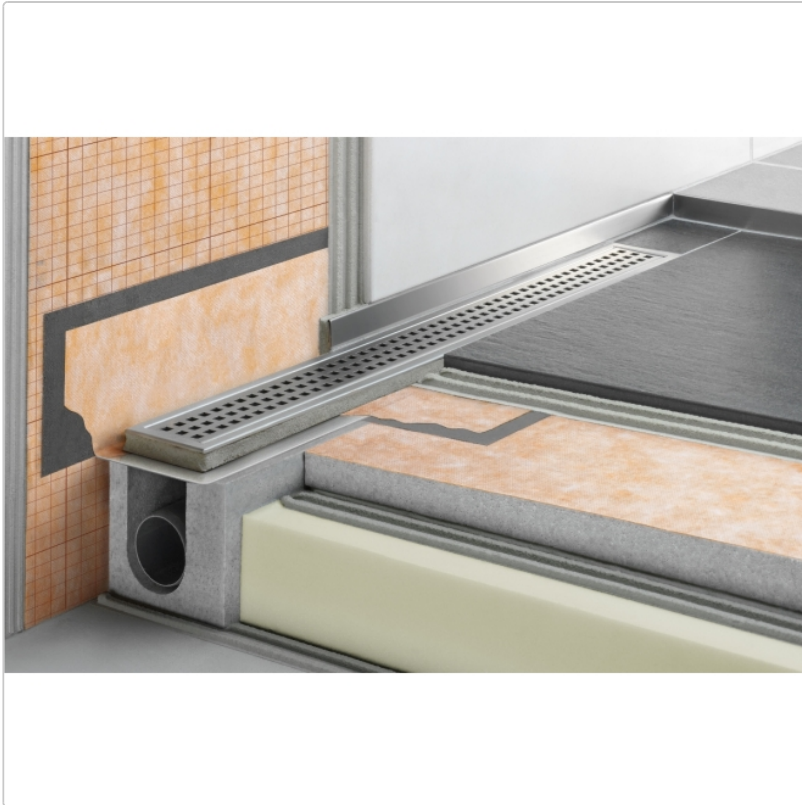

Produktinformation

Schlüter KERDI-LINE-H 40, KLH40GE60

Art-Nr.: KLH40GE60 / GTIN: 4011832133220 / Marke: [Schlüter](#)

224,95EUR / Stück

Grundpreis: 224,95EUR / Paket

inkl. 19% USt. zzgl. Versand

Lieferzeit: 3-6 Werktage