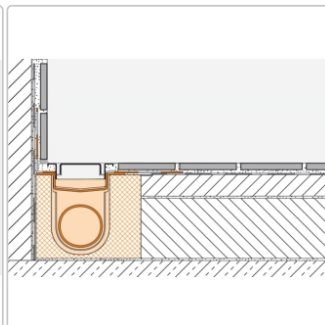

Produktinformation

Art:	Bodenablaufsystem
Eigenschaft:	Flach
Gewicht:	2,47 kg/Stück
Hinweis:	Ablaufleistung: 0,5 l/s
Höhe:	78 mm
Nennmass:	60 cm
Serie:	Kerdi-Line-H 40

Set Edelstahl-Linienentwässerung V4A mit Geruchsverschluss, Ablauf DN 40 horizontal Länge innenmaß: 60 cm Länge außenmaß: 65 cm **Technische Daten** Ablauf: DN 40 Ablaufleistung: 0,5 l/s Einbauhöhe: 78 mm Breite der Abdeckung inkl. Rahmen: 74 mm **Set-Komponenten**

- Eckabdichtung (für seitlichen Wandanschluss)
- zweiteiliger Geruchsverschluss
- Rinnenkörper mit Dichtmanschette
- Ablaufgehäuse
- Ablaufrohr
- Rinnenträger
- Übergang DN 40 auf DN 50 (nur für KERDI-LINE-H 40)