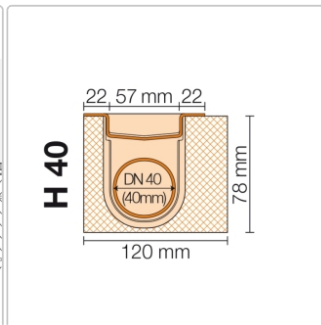

Produktinformation

Schlüter KERDI-LINE-H 40, KLH40GE60

Art-Nr.: KLH40GE60 / GTIN: 4011832133220 / Marke: [Schlüter](#)

224,95EUR / Stück

Grundpreis: 224,95EUR / Paket

inkl. 19% USt. zzgl. Versand

Lieferzeit: 3-6 Werktage

Produktinformation

Art:	Bodenablaufsystem
Eigenschaft:	Flach
Gewicht:	2,47 kg/Stück
Hinweis:	Ablaufleistung: 0,5 l/s
Höhe:	78 mm
Nennmass:	60 cm
Serie:	Kerdi-Line-H 40

Set Edelstahl-Linienentwässerung V4A mit Geruchsverschluss, Ablauf DN 40 horizontal Länge innenmaß: 60 cm Länge außenmaß: 65 cm **Technische Daten** Ablauf: DN 40 Ablaufleistung: 0,5 l/s Einbauhöhe: 78 mm Breite der Abdeckung inkl. Rahmen: 74 mm **Set-Komponenten**

- Eckabdichtung (für seitlichen Wandanschluss)
- zweiteiliger Geruchsverschluss
- Rinnenkörper mit Dichtmanschette
- Ablaufgehäuse
- Ablaufrohr
- Rinnenträger
- Übergang DN 40 auf DN 50 (nur für KERDI-LINE-H 40)