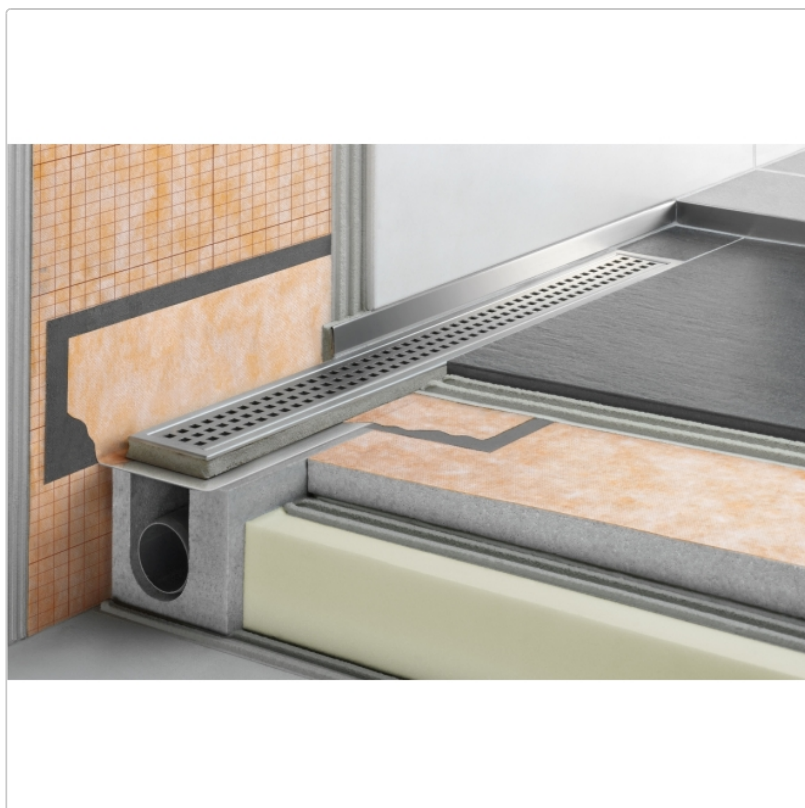

Produktinformation

Schlüter KERDI-LINE-H 40, KLH40GE60

Art-Nr.: KLH40GE60 / GTIN: 4011832133220 / Marke: [Schlüter](#)

224,95EUR / Stück

Grundpreis: 224,95EUR / Paket

inkl. 19% USt. zzgl. Versand

Lieferzeit: 3-6 Werktage