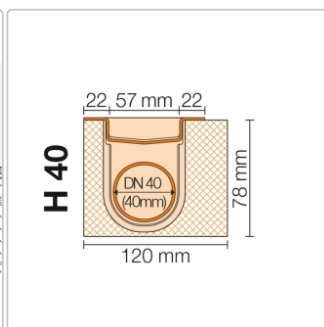

Produktinformation

Art:	Bodenablaufsystem
Eigenschaft:	Flach
Gewicht:	2,47 kg/Stück
Hinweis:	Ablaufleistung: 0,5 l/s
Höhe:	78 mm
Nennmass:	60 cm
Serie:	Kerdi-Line-H 40

Set Edelstahl-Linienentwässerung V4A mit Geruchsverschluss, Ablauf DN 40 horizontal Länge innenmaß: 60 cm Länge außenmaß: 65 cm **Technische Daten** Ablauf: DN 40 Ablaufleistung: 0,5 l/s Einbauhöhe: 78 mm Breite der Abdeckung inkl. Rahmen: 74 mm **Set-Komponenten**

- Eckabdichtung (für seitlichen Wandanschluss)
- zweiteiliger Geruchsverschluss
- Rinnenkörper mit Dichtmanschette
- Ablaufgehäuse
- Ablaufrohr
- Rinnenträger
- Übergang DN 40 auf DN 50 (nur für KERDI-LINE-H 40)