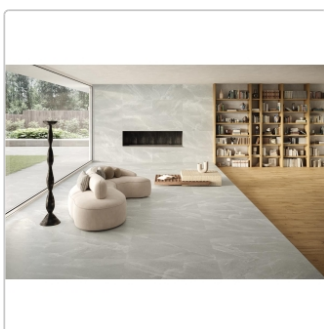

Mengenrabatt

Ab	56,95EUR - Sie sparen 3,00EUR,
51,84	Grundpreis: 82,01EUR / Paket
m ²	

Lieferzeit: 3-4 Wochen - **WIRD FÜR SIE BESTELLT**

Produktinformation

Art:	Boden- und Wandfliese
Farbspiel:	V3 - hohe Variation
Farbe:	Saltstone Grey Ash
Frostbeständig:	ja
Gewicht:	22 kg/m ²
Kalibriert:	ja
Material:	Feinsteinzeug
Materialstärke:	9,5 mm
Nennmass:	60x120 cm
Optik:	Salzsteinoptik
Oberfläche:	glänzend
Serie:	Saltstone
Sortierung:	1. Sortierung
Stück je Paket:	2
Stück je Palette:	72