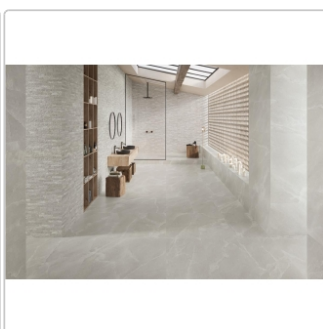

Mengenrabatt

Ab	56,95EUR - Sie sparen 3,00EUR,
51,84	Grundpreis: 82,01EUR / Paket
m ²	

Lieferzeit: 3-4 Wochen - **WIRD FÜR SIE BESTELLT**

Produktinformation

Art:	Boden- und Wandfliese
Farbspiel:	V3 - hohe Variation
Farbe:	Saltstone Grey Ash
Frostbeständig:	ja
Gewicht:	22 kg/m ²
Kalibriert:	ja
Material:	Feinsteinzeug
Materialstärke:	9,5 mm
Nennmass:	60x120 cm
Optik:	Salzsteinoptik
Oberfläche:	glänzend
Serie:	Saltstone
Sortierung:	1. Sortierung
Stück je Paket:	2
Stück je Palette:	72