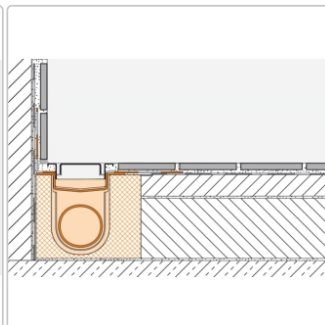

Produktinformation

Art:	Bodenablaufsystem
Eigenschaft:	Flach
Gewicht:	2,64 kg/Stück
Hinweis:	Ablaufleistung: 0,5 l/s
Höhe:	78 mm
Nennmass:	70 cm
Serie:	Kerdi-Line-H 40
Versand-Art:	Paketdienst

Set Edelstahl-Linienentwässerung V4A mit Geruchsverschluss, Ablauf DN 40 horizontal Länge innenmaß: 70 cm Länge außenmaß: 75 cm **Technische Daten** Ablauf: DN 40 Ablaufleistung: 0,5 l/s Einbauhöhe: 78 mm Breite der Abdeckung inkl. Rahmen: 74 mm **Set-Komponenten**

- Eckabdichtung (für seitlichen Wandanschluss)
- zweiteiliger Geruchsverschluss
- Rinnenkörper mit Dichtmanschette
- Ablaufgehäuse
- Ablaufrohr
- Rinnenträger
- Übergang DN 40 auf DN 50 (nur für KERDI-LINE-H 40)