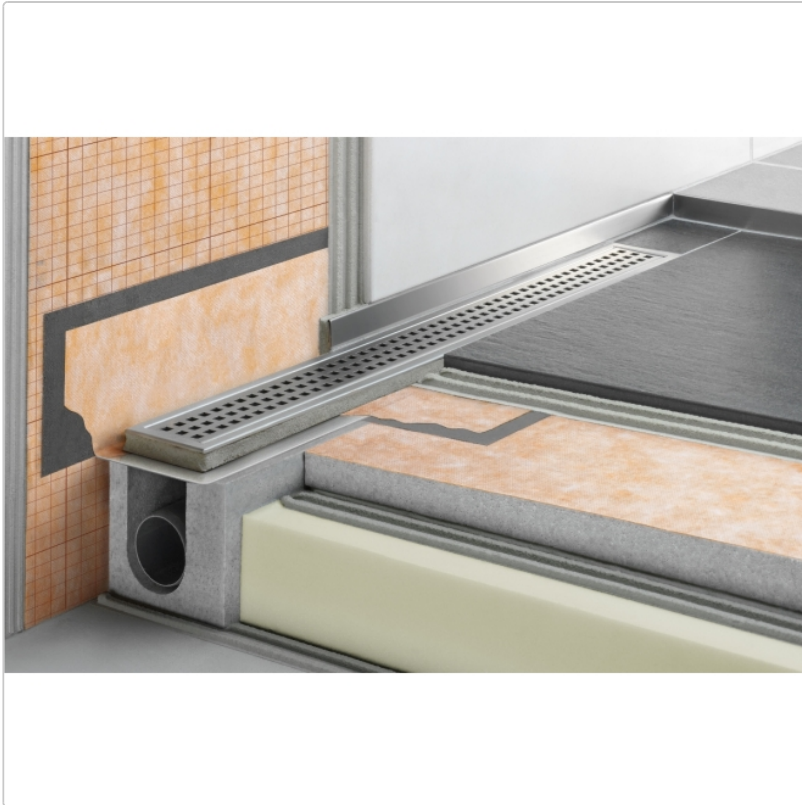

Produktinformation

Schlüter KERDI-LINE-H 40, KLH40GE70

Art-Nr.: KLH40GE70 / GTIN: 4011832133244 / Marke: [Schlüter](#)

234,95EUR / Stück

Grundpreis: 234,95EUR / Paket

inkl. 19% USt. zzgl. Versand

Lieferzeit: 3-6 Werktage