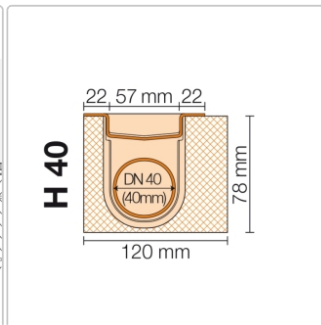

Produktinformation

Art:	Bodenablaufsystem
Eigenschaft:	Flach
Gewicht:	2,64 kg/Stück
Hinweis:	Ablaufleistung: 0,5 l/s
Höhe:	78 mm
Nennmass:	70 cm
Serie:	Kerdi-Line-H 40
Versand-Art:	Paketdienst

Set Edelstahl-Linienentwässerung V4A mit Geruchsverschluss, Ablauf DN 40 horizontal Länge innenmaß: 70 cm Länge außenmaß: 75 cm **Technische Daten** Ablauf: DN 40 Ablaufleistung: 0,5 l/s Einbauhöhe: 78 mm Breite der Abdeckung inkl. Rahmen: 74 mm **Set-Komponenten**

- Eckabdichtung (für seitlichen Wandanschluss)
- zweiteiliger Geruchsverschluss
- Rinnenkörper mit Dichtmanschette
- Ablaufgehäuse
- Ablaufrohr
- Rinnenträger
- Übergang DN 40 auf DN 50 (nur für KERDI-LINE-H 40)