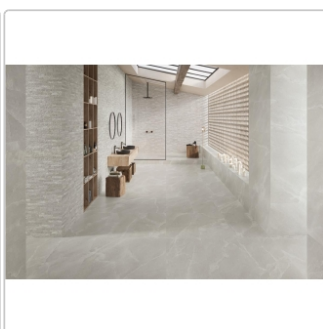

Produktinformation

Provenza Saltstone Bodenfliese Grey Ash matt 60x120 cm

Art-Nr.: ELUV / GTIN: 8026054510281 / Marke: [Provenza](#)

49,95EUR / m²

Grundpreis: 71,93EUR / Paket
inkl. 19% USt. zzgl. Versand

Mengenrabatt

Ab	46,95EUR - Sie sparen 3,00EUR,
51,84	Grundpreis: 67,61EUR / Paket
m²	

Lieferzeit: 3-4 Wochen - **WIRD FÜR SIE BESTELLT**