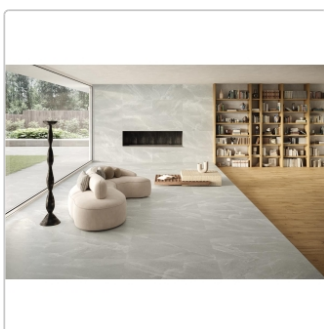

Produktinformation

Provenza Saltstone Bodenfliese Grey Ash matt 60x120 cm

Art-Nr.: ELUV / GTIN: 8026054510281 / Marke: [Provenza](#)

49,95EUR / m²

Grundpreis: 71,93EUR / Paket
inkl. 19% USt. zzgl. Versand

Mengenrabatt

Ab	46,95EUR - Sie sparen 3,00EUR,
51,84	Grundpreis: 67,61EUR / Paket
m²	

Lieferzeit: 3-4 Wochen - **WIRD FÜR SIE BESTELLT**