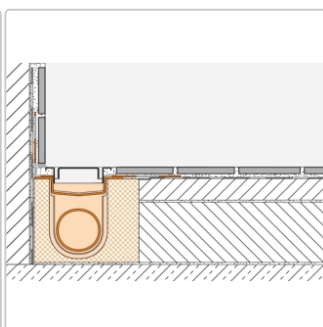

Produktinformation

Art:	Bodenablaufsystem
Eigenschaft:	Flach
Gewicht:	2,79 kg/Stück
Hinweis:	Ablaufleistung: 0,5 l/s
Höhe:	78 mm
Nennmass:	80 cm
Serie:	Kerdi-Line-H 40
Versand-Art:	Paketdienst

Set Edelstahl-Linienentwässerung V4A mit Geruchsverschluss, Ablauf DN 40 horizontal Länge innenmaß: 80 cm Länge außenmaß: 85 cm **Technische Daten** Ablauf: DN 40 Ablaufleistung: 0,5 l/s Einbauhöhe: 78 mm Breite der Abdeckung inkl. Rahmen: 74 mm **Set-Komponenten**

- Eckabdichtung (für seitlichen Wandanschluss)
- zweiteiliger Geruchsverschluss
- Rinnenkörper mit Dichtmanschette
- Ablaufgehäuse
- Ablaufrohr
- Rinnenträger
- Übergang DN 40 auf DN 50 (nur für KERDI-LINE-H 40)