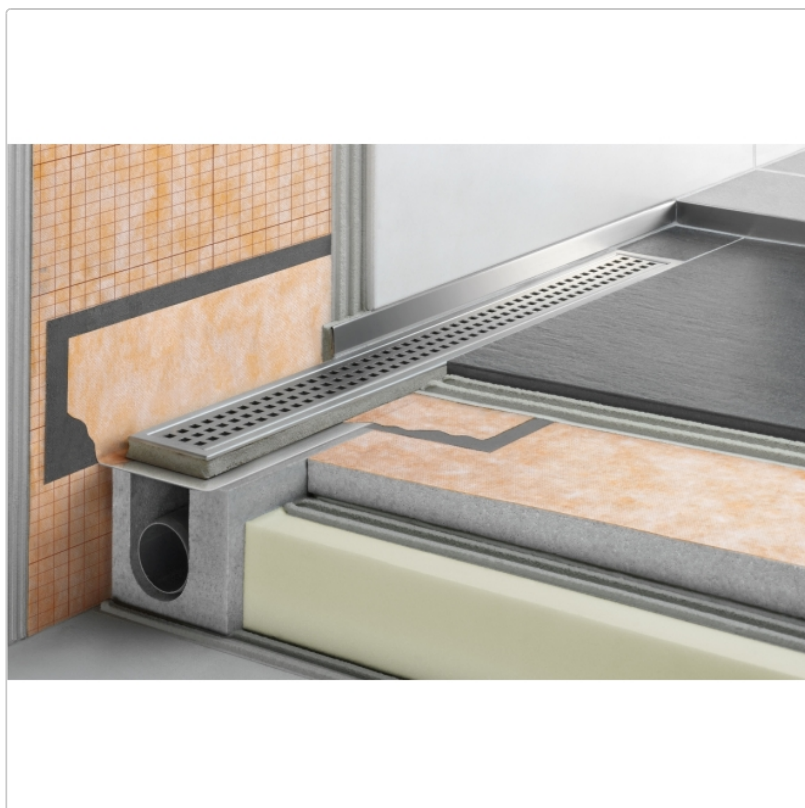

Produktinformation

Schlüter KERDI-LINE-H 40, KLH40GE80

Art-Nr.: KLH40GE80 / GTIN: 4011832133251 / Marke: [Schlüter](#)

239,95EUR / Stück

Grundpreis: 239,95EUR / Paket

inkl. 19% USt. zzgl. Versand

Lieferzeit: 3-6 Werktage