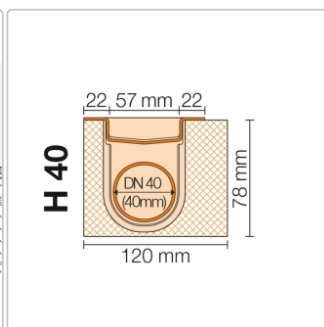

Produktinformation

Art:	Bodenablaufsystem
Eigenschaft:	Flach
Gewicht:	2,79 kg/Stück
Hinweis:	Ablaufleistung: 0,5 l/s
Höhe:	78 mm
Nennmass:	80 cm
Serie:	Kerdi-Line-H 40
Versand-Art:	Paketdienst

Set Edelstahl-Linienentwässerung V4A mit Geruchsverschluss, Ablauf DN 40 horizontal Länge innenmaß: 80 cm Länge außenmaß: 85 cm **Technische Daten** Ablauf: DN 40 Ablaufleistung: 0,5 l/s Einbauhöhe: 78 mm Breite der Abdeckung inkl. Rahmen: 74 mm **Set-Komponenten**

- Eckabdichtung (für seitlichen Wandanschluss)
- zweiteiliger Geruchsverschluss
- Rinnenkörper mit Dichtmanschette
- Ablaufgehäuse
- Ablaufrohr
- Rinnenträger
- Übergang DN 40 auf DN 50 (nur für KERDI-LINE-H 40)