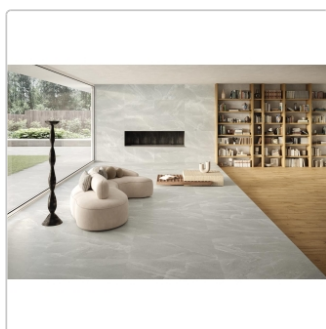

Produktinformation

Provenza Saltstone Boden- und Wandfliese Grey Ash matt 60x60 cm

Art-Nr.: ELUG / GTIN: 8026054510052 / Marke: [Provenza](#)

47,95EUR / m²

Grundpreis: 51,79EUR / Paket
inkl. 19% USt. zzgl. Versand

Mengenrabatt

Ab 43,2 m² 44,95EUR - Sie sparen 3,00EUR,
Grundpreis: 48,55EUR / Paket

Lieferzeit: 3-4 Wochen - **WIRD FÜR SIE BESTELLT**