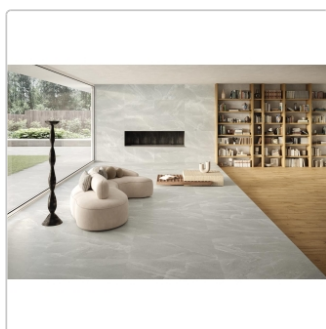

Produktinformation

Provenza Saltstone Boden- und Wandfliese Grey Ash matt 60x60 cm

Art-Nr.: ELUG / GTIN: 8026054510052 / Marke: [Provenza](#)

47,95EUR / m²

Grundpreis: 51,79EUR / Paket
inkl. 19% USt. zzgl. Versand

Mengenrabatt

Ab 43,2 m² 44,95EUR - Sie sparen 3,00EUR,
Grundpreis: 48,55EUR / Paket

Lieferzeit: 3-4 Wochen - **WIRD FÜR SIE BESTELLT**

Produktinformation

Art:	Boden- und Wandfliese
Farbspiel:	V3 - hohe Variation
Farbe:	Saltstone Grey Ash
Frostbeständig:	ja
Gewicht:	22 kg/m ²
Kalibriert:	ja
Material:	Feinsteinzeug
Materialstärke:	9,5 mm
Nennmass:	60x60 cm
Optik:	Salzsteinoptik
Oberfläche:	matt (R10/B)
Rutschhemmung:	R10 A+B
Serie:	Saltstone
Sortierung:	1. Sortierung
Stück je Paket:	3
Stück je Palette:	120