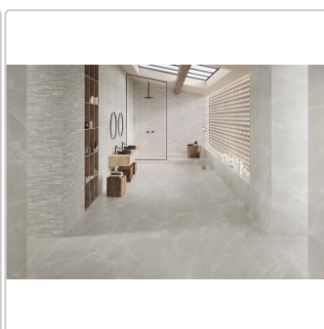

Mengenrabatt

Ab 43,2 m² 44,95EUR - Sie sparen 3,00EUR,
Grundpreis: 48,55EUR / Paket

Lieferzeit: 3-4 Wochen - **WIRD FÜR SIE BESTELLT**

Produktinformation

Art:	Boden- und Wandfliese
Farbspiel:	V3 - hohe Variation
Farbe:	Saltstone Grey Ash
Frostbeständig:	ja
Gewicht:	22 kg/m ²
Kalibriert:	ja
Material:	Feinsteinzeug
Materialstärke:	9,5 mm
Nennmass:	60x60 cm
Optik:	Salzsteinoptik
Oberfläche:	matt (R10/B)
Rutschhemmung:	R10 A+B
Serie:	Saltstone
Sortierung:	1. Sortierung
Stück je Paket:	3
Stück je Palette:	120