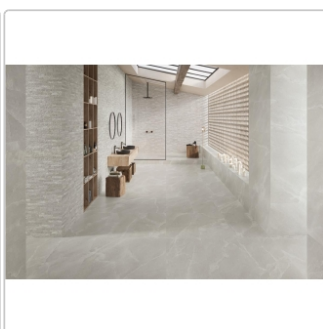

Produktinformation

Provenza Saltstone Boden- und Wandfliese Grey Ash matt 60x60 cm

Art-Nr.: ELUG / GTIN: 8026054510052 / Marke: [Provenza](#)

35,95EUR / m²

Grundpreis: 38,83EUR / Paket
inkl. 19% USt. zzgl. Versand

Mengenrabatt

Ab 43,2 m² 31,95EUR - Sie sparen 4,00EUR,
Grundpreis: 34,51EUR / Paket

Lieferzeit: 3-4 Wochen - **WIRD FÜR SIE BESTELT**