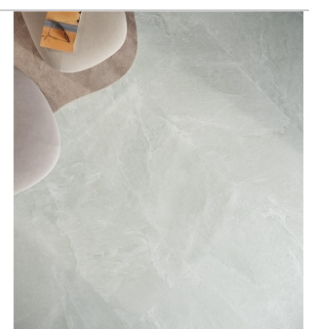

Produktinformation

Provenza Saltstone Boden- und Wandfliese Green Emerald matt 60x60 cm

Art-Nr.: ELUH / GTIN: 8026054510069 / Marke: [Provenza](#)

47,95EUR / m²

Grundpreis: 51,79EUR / Paket
inkl. 19% USt. zzgl. Versand

Mengenrabatt

Ab 43,2 m² 44,95EUR - Sie sparen 3,00EUR,
Grundpreis: 48,55EUR / Paket

Lieferzeit: 3-4 Wochen - **WIRD FÜR SIE BESTELLT**

Produktinformation

Art:	Boden- und Wandfliese
Farbspiel:	V3 - hohe Variation
Farbe:	Saltstone Green Emerald
Frostbeständig:	ja
Gewicht:	22 kg/m ²
Kalibriert:	ja
Material:	Feinsteinzeug
Materialstärke:	9,5 mm
Nennmass:	60x60 cm
Optik:	Salzsteinoptik
Oberfläche:	matt (R10/B)
Rutschhemmung:	R10 A+B
Serie:	Saltstone
Sortierung:	1. Sortierung
Stück je Paket:	3
Stück je Palette:	120