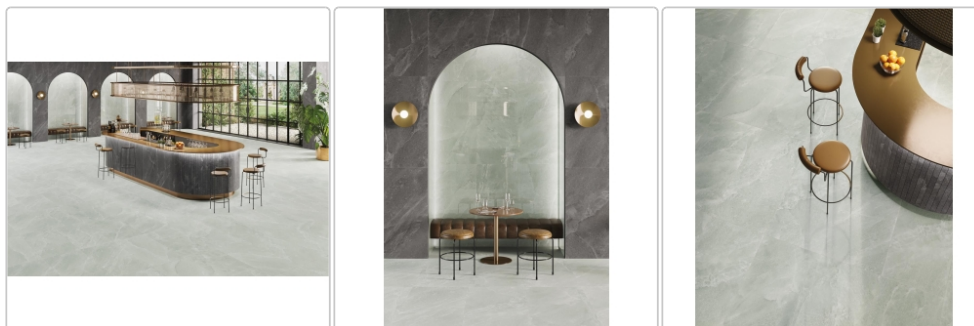

Mengenrabatt

Ab 43,2 m² 31,95EUR - Sie sparen 4,00EUR,
Grundpreis: 34,51EUR / Paket

Lieferzeit: 3-4 Wochen - **WIRD FÜR SIE BESTELLT**

Produktinformation

Art:	Boden- und Wandfliese
Farbspiel:	V3 - hohe Variation
Farbe:	Saltstone Green Emerald
Frostbeständig:	ja
Gewicht:	22 kg/m ²
Kalibriert:	ja
Material:	Feinsteinzeug
Materialstärke:	9,5 mm
Nennmass:	60x60 cm
Optik:	Salzsteinoptik
Oberfläche:	matt (R10/B)
Rutschhemmung:	R10 A+B
Serie:	Saltstone
Sortierung:	1. Sortierung
Stück je Paket:	3
Stück je Palette:	120