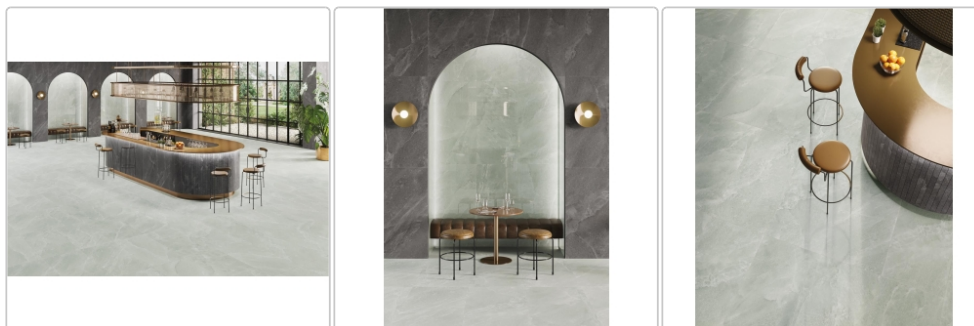

Mengenrabatt

Ab 43,2 m² 44,95EUR - Sie sparen 3,00EUR,
Grundpreis: 48,55EUR / Paket

Lieferzeit: 3-4 Wochen - **WIRD FÜR SIE BESTELLT**

Produktinformation

Art:	Boden- und Wandfliese
Farbspiel:	V3 - hohe Variation
Farbe:	Saltstone Green Emerald
Frostbeständig:	ja
Gewicht:	22 kg/m ²
Kalibriert:	ja
Material:	Feinsteinzeug
Materialstärke:	9,5 mm
Nennmass:	60x60 cm
Optik:	Salzsteinoptik
Oberfläche:	matt (R10/B)
Rutschhemmung:	R10 A+B
Serie:	Saltstone
Sortierung:	1. Sortierung
Stück je Paket:	3
Stück je Palette:	120