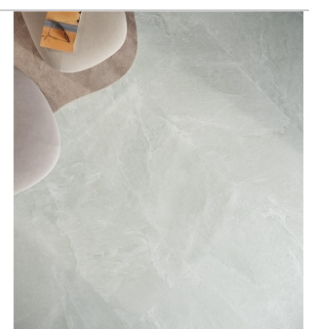

Produktinformation

Provenza Saltstone Boden- und Wandfliese Green Emerald matt 60x60 cm

Art-Nr.: ELUH / GTIN: 8026054510069 / Marke: [Provenza](#)

35,95EUR / m²

Grundpreis: 38,83EUR / Paket
inkl. 19% USt. zzgl. Versand

Mengenrabatt

Ab 43,2 m² 31,95EUR - Sie sparen 4,00EUR,
Grundpreis: 34,51EUR / Paket

Lieferzeit: 3-4 Wochen - **WIRD FÜR SIE BESTELLT**

Produktinformation

Art:	Boden- und Wandfliese
Farbspiel:	V3 - hohe Variation
Farbe:	Saltstone Green Emerald
Frostbeständig:	ja
Gewicht:	22 kg/m ²
Kalibriert:	ja
Material:	Feinsteinzeug
Materialstärke:	9,5 mm
Nennmass:	60x60 cm
Optik:	Salzsteinoptik
Oberfläche:	matt (R10/B)
Rutschhemmung:	R10 A+B
Serie:	Saltstone
Sortierung:	1. Sortierung
Stück je Paket:	3
Stück je Palette:	120