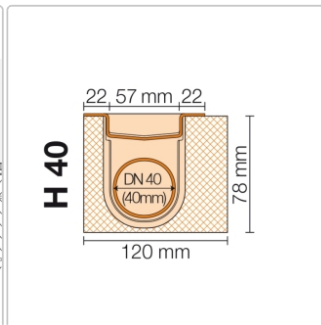

## Produktinformation

Art:	Bodenablaufsystem
Eigenschaft:	Flach
Gewicht:	3,01 kg/Stück
Hinweis:	Ablaufleistung: 0,5 l/s
Höhe:	78 mm
Nennmass:	90 cm
Serie:	Kerdi-Line-H 40

Set Edelstahl-Linienentwässerung V4A mit Geruchsverschluss, Ablauf DN 40 horizontal Länge innenmaß: 90 cm Länge außenmaß: 95 cm **Technische Daten** Ablauf: DN 40 Ablaufleistung: 0,5 l/s Einbauhöhe: 78 mm Breite der Abdeckung inkl. Rahmen: 74 mm **Set-Komponenten**