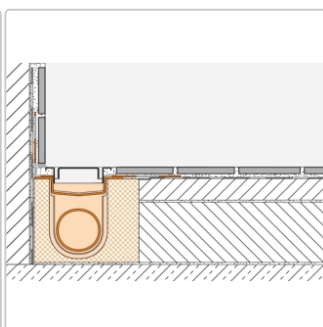

Produktinformation

Art:	Bodenablaufsystem
Eigenschaft:	Flach
Gewicht:	3,01 kg/Stück
Hinweis:	Ablaufleistung: 0,5 l/s
Höhe:	78 mm
Nennmass:	90 cm
Serie:	Kerdi-Line-H 40

Set Edelstahl-Linienentwässerung V4A mit Geruchsverschluss, Ablauf DN 40 horizontal Länge innenmaß: 90 cm Länge außenmaß: 95 cm **Technische Daten** Ablauf: DN 40 Ablaufleistung: 0,5 l/s Einbauhöhe: 78 mm Breite der Abdeckung inkl. Rahmen: 74 mm **Set-Komponenten**

- Eckabdichtung (für seitlichen Wandanschluss)
- zweiteiliger Geruchsverschluss
- Rinnenkörper mit Dichtmanschette
- Ablaufgehäuse
- Ablaufrohr
- Rinnenträger
- Übergang DN 40 auf DN 50 (nur für KERDI-LINE-H 40)