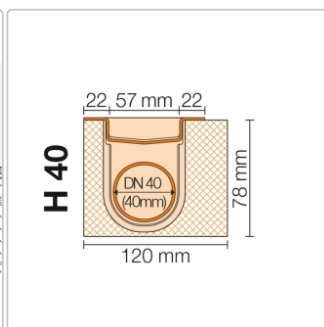

Produktinformation

Art:	Bodenablaufsystem
Eigenschaft:	Flach
Gewicht:	3,01 kg/Stück
Hinweis:	Ablaufleistung: 0,5 l/s
Höhe:	78 mm
Nennmass:	90 cm
Serie:	Kerdi-Line-H 40
Versand-Art:	Paketdienst

Set Edelstahl-Linienentwässerung V4A mit Geruchsverschluss, Ablauf DN 40 horizontal Länge innenmaß: 90 cm Länge außenmaß: 95 cm **Technische Daten** Ablauf: DN 40 Ablaufleistung: 0,5 l/s Einbauhöhe: 78 mm Breite der Abdeckung inkl. Rahmen: 74 mm **Set-Komponenten**

- Eckabdichtung (für seitlichen Wandanschluss)
- zweiteiliger Geruchsverschluss
- Rinnenkörper mit Dichtmanschette
- Ablaufgehäuse
- Ablaufrohr
- Rinnenträger
- Übergang DN 40 auf DN 50 (nur für KERDI-LINE-H 40)