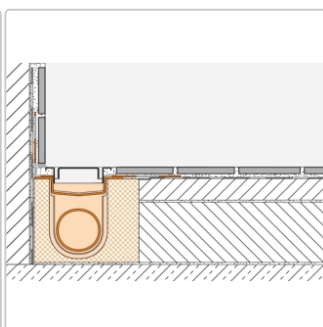

Produktinformation

Art:	Bodenablaufsystem
Eigenschaft:	Flach
Gewicht:	3,01 kg/Stück
Hinweis:	Ablaufleistung: 0,5 l/s
Höhe:	78 mm
Nennmass:	90 cm
Serie:	Kerdi-Line-H 40
Versand-Art:	Paketdienst

Set Edelstahl-Linienentwässerung V4A mit Geruchsverschluss, Ablauf DN 40 horizontal Länge innenmaß: 90 cm Länge außenmaß: 95 cm **Technische Daten** Ablauf: DN 40 Ablaufleistung: 0,5 l/s Einbauhöhe: 78 mm Breite der Abdeckung inkl. Rahmen: 74 mm **Set-Komponenten**

- Eckabdichtung (für seitlichen Wandanschluss)
- zweiteiliger Geruchsverschluss
- Rinnenkörper mit Dichtmanschette
- Ablaufgehäuse
- Ablaufrohr
- Rinnenträger
- Übergang DN 40 auf DN 50 (nur für KERDI-LINE-H 40)