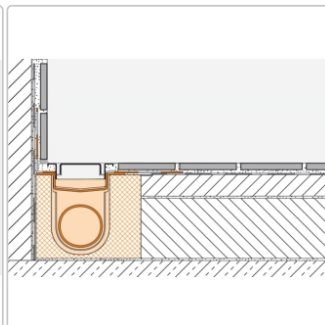

## Produktinformation

Art:	Bodenablaufsystem
Eigenschaft:	Flach
Gewicht:	3,01 kg/Stück
Hinweis:	Ablaufleistung: 0,5 l/s
Höhe:	78 mm
Nennmass:	90 cm
Serie:	Kerdi-Line-H 40

Set Edelstahl-Linienentwässerung V4A mit Geruchsverschluss, Ablauf DN 40 horizontal Länge innenmaß: 90 cm Länge außenmaß: 95 cm **Technische Daten** Ablauf: DN 40 Ablaufleistung: 0,5 l/s Einbauhöhe: 78 mm Breite der Abdeckung inkl. Rahmen: 74 mm **Set-Komponenten**

- Eckabdichtung (für seitlichen Wandanschluss)
- zweiteiliger Geruchsverschluss
- Rinnenkörper mit Dichtmanschette
- Ablaufgehäuse
- Ablaufrohr
- Rinnenträger
- Übergang DN 40 auf DN 50 (nur für KERDI-LINE-H 40)