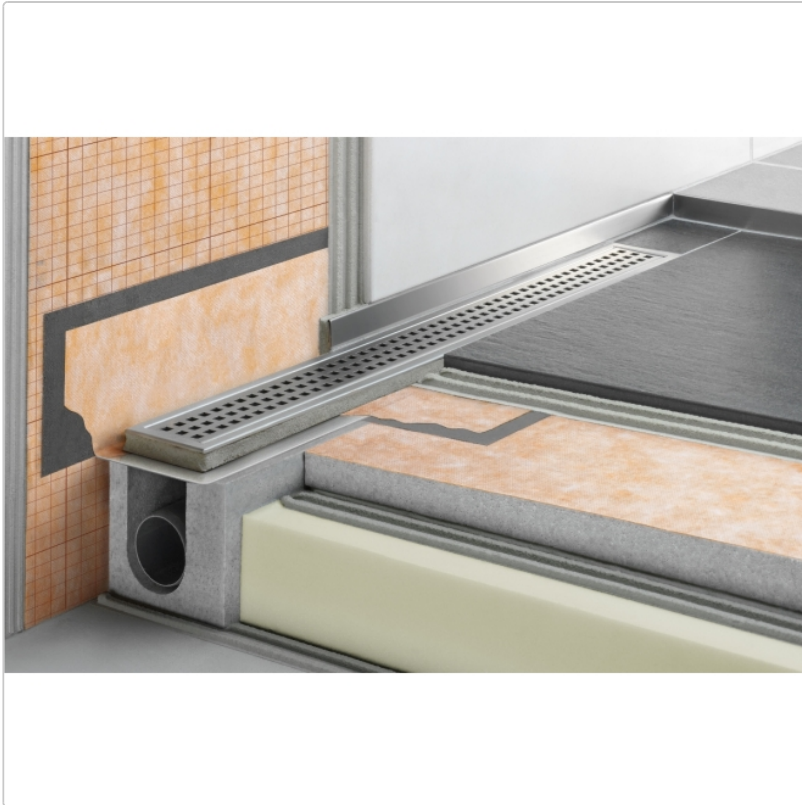

Produktinformation

Schlüter KERDI-LINE-H 40, KLH40GE90

Art-Nr.: KLH40GE90 / GTIN: 4011832133268 / Marke: [Schlüter](#)

249,95EUR / Stück

Grundpreis: 249,95EUR / Paket

inkl. 19% USt. zzgl. Versand

Lieferzeit: 3-6 Werktage