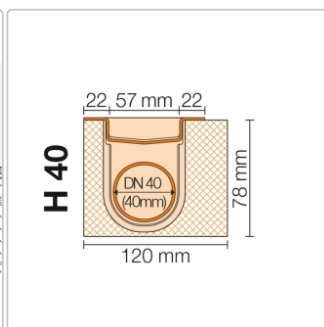

Produktinformation

Art:	Bodenablaufsystem
Eigenschaft:	Flach
Gewicht:	3,01 kg/Stück
Hinweis:	Ablaufleistung: 0,5 l/s
Höhe:	78 mm
Nennmass:	90 cm
Serie:	Kerdi-Line-H 40

Set Edelstahl-Linienentwässerung V4A mit Geruchsverschluss, Ablauf DN 40 horizontal Länge innenmaß: 90 cm Länge außenmaß: 95 cm **Technische Daten** Ablauf: DN 40 Ablaufleistung: 0,5 l/s Einbauhöhe: 78 mm Breite der Abdeckung inkl. Rahmen: 74 mm **Set-Komponenten**

- Eckabdichtung (für seitlichen Wandanschluss)
- zweiteiliger Geruchsverschluss
- Rinnenkörper mit Dichtmanschette
- Ablaufgehäuse
- Ablaufrohr
- Rinnenträger
- Übergang DN 40 auf DN 50 (nur für KERDI-LINE-H 40)