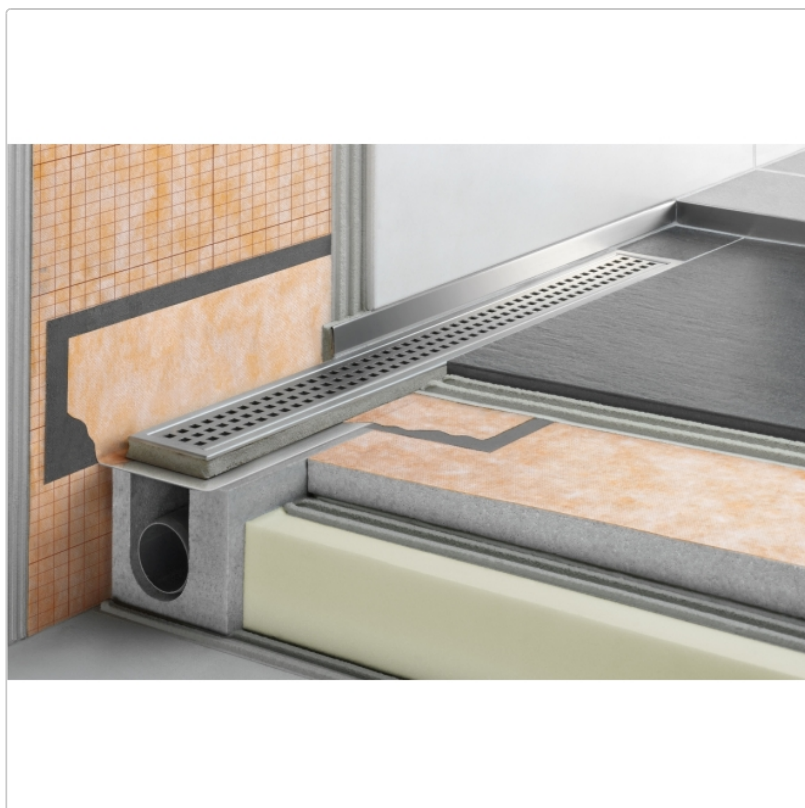

Produktinformation

Schlüter KERDI-LINE-H 40, KLH40GE90

Art-Nr.: KLH40GE90 / GTIN: 4011832133268 / Marke: [Schlüter](#)

249,95EUR / Stück

Grundpreis: 249,95EUR / Paket

inkl. 19% USt. zzgl. Versand

Lieferzeit: 3-6 Werktage