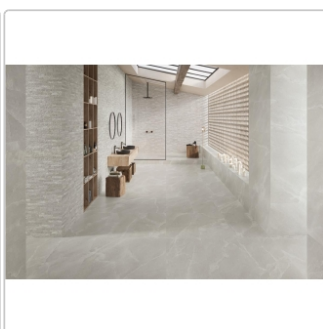

Mengenrabatt

Ab	44,95EUR - Sie sparen 3,00EUR,
51,84	Grundpreis: 48,55EUR / Paket
m ²	

Lieferzeit: 3-4 Wochen - **WIRD FÜR SIE BESTELLT**

Produktinformation

Art:	Boden- und Wandfliese
Farbspiel:	V3 - hohe Variation
Farbe:	Saltstone Grey Ash
Frostbeständig:	ja
Gewicht:	22 kg/m ²
Kalibriert:	ja
Material:	Feinsteinzeug
Materialstärke:	9,5 mm
Nennmass:	30x60 cm
Optik:	Salzsteinoptik
Oberfläche:	matt (R10/B)
Rutschhemmung:	R10 A+B
Serie:	Saltstone
Sortierung:	1. Sortierung
Stück je Paket:	6
Stück je Palette:	288