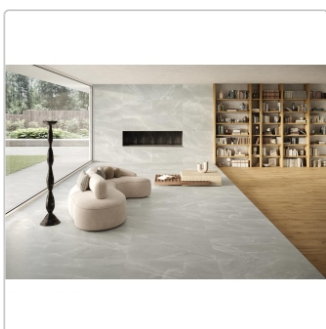

Mengenrabatt

Ab	44,95EUR - Sie sparen 3,00EUR,
51,84	Grundpreis: 48,55EUR / Paket
m ²	

Lieferzeit: 3-4 Wochen - **WIRD FÜR SIE BESTELLT**

Produktinformation

Art:	Boden- und Wandfliese
Farbspiel:	V3 - hohe Variation
Farbe:	Saltstone Grey Ash
Frostbeständig:	ja
Gewicht:	22 kg/m ²
Kalibriert:	ja
Material:	Feinsteinzeug
Materialstärke:	9,5 mm
Nennmass:	30x60 cm
Optik:	Salzsteinoptik
Oberfläche:	matt (R10/B)
Rutschhemmung:	R10 A+B
Serie:	Saltstone
Sortierung:	1. Sortierung
Stück je Paket:	6
Stück je Palette:	288