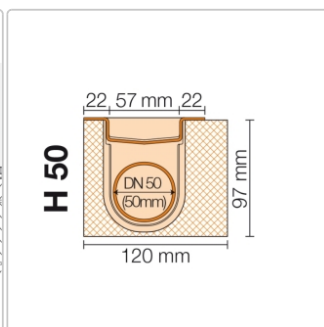

Produktinformation

Schlüter KERDI-LINE-H 50, KLH50GE110

Art-Nr.: KLH50GE110 / GTIN: 4011832130793 / Marke: [Schlüter](#)

269,95EUR / Stück

Grundpreis: 269,95EUR / Paket

inkl. 19% USt. zzgl. Versand

Lieferzeit: 3-6 Werktage

Produktinformation

Art: Bodenablaufsystem
Gewicht: 3,32 kg/Stück
Hinweis: Ablaufleistung: 0,6 l/s
Höhe: 97 mm
Nennmass: 110 cm
Serie: Kerdi-Line-H 50

Set Edelstahl-Linienentwässerung V4A mit Geruchsverschluss, Ablauf DN 50 horizontal Länge innenmaß: 110 cm Länge außenmaß: 115 cm **Technische Daten** Ablauf: DN 50 Ablaufleistung: 0,6 l/s Einbauhöhe: 97 mm Breite der Abdeckung inkl. Rahmen: 74 mm **Set-Komponenten**

- Eckabdichtung (für seitlichen Wandanschluss)
- zweiteiliger Geruchsverschluss
- Rinnenkörper mit Dichtmanschette
- Ablaufgehäuse
- Ablaufrohr
- Rinenträger
- Übergang DN 40 auf DN 50 (nur für KERDI-LINE-H 40)