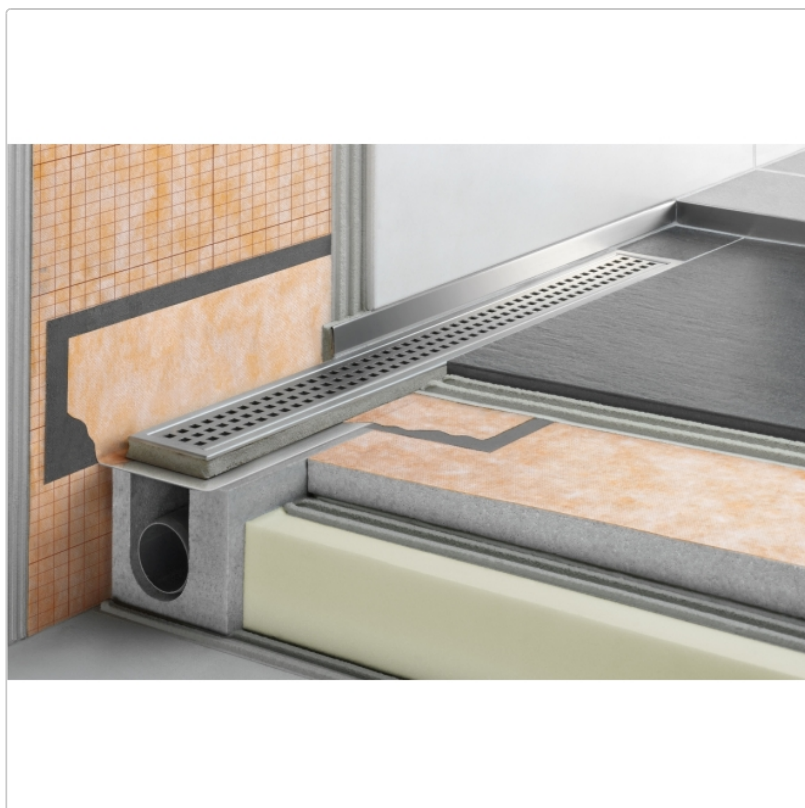

Produktinformation

Schlüter KERDI-LINE-H 50, KLH50GE110

Art-Nr.: KLH50GE110 / GTIN: 4011832130793 / Marke: [Schlüter](#)

269,95EUR / Stück

Grundpreis: 269,95EUR / Paket

inkl. 19% USt. zzgl. Versand

Lieferzeit: 3-6 Werktage