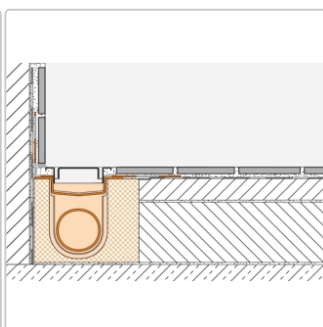

Produktinformation

Art: Bodenablaufsystem
Gewicht: 3,32 kg/Stück
Hinweis: Ablaufleistung: 0,6 l/s
Höhe: 97 mm
Nennmass: 110 cm
Serie: Kerdi-Line-H 50

Set Edelstahl-Linienentwässerung V4A mit Geruchsverschluss, Ablauf DN 50 horizontal Länge innenmaß: 110 cm Länge außenmaß: 115 cm **Technische Daten** Ablauf: DN 50 Ablaufleistung: 0,6 l/s Einbauhöhe: 97 mm Breite der Abdeckung inkl. Rahmen: 74 mm **Set-Komponenten**

- Eckabdichtung (für seitlichen Wandanschluss)
- zweiteiliger Geruchsverschluss
- Rinnenkörper mit Dichtmanschette
- Ablaufgehäuse
- Ablaufrohr
- Rinenträger
- Übergang DN 40 auf DN 50 (nur für KERDI-LINE-H 40)