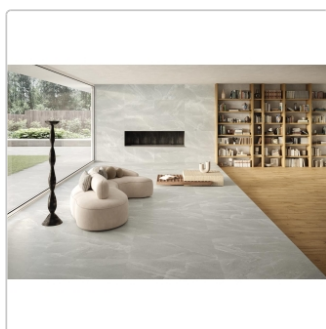

Produktinformation

Provenza Saltstone Boden- und Wandfliese Grey Ash matt 80x80 cm

Art-Nr.: ELU8 / GTIN: 8026054509810 / Marke: [Provenza](#)

49,95EUR / m²

Grundpreis: 63,94EUR / Paket
inkl. 19% USt. zzgl. Versand

Mengenrabatt

Ab	46,95EUR - Sie sparen 3,00EUR,
53,76	Grundpreis: 60,10EUR / Paket
m²	

Lieferzeit: 3-4 Wochen - **WIRD FÜR SIE BESTELLT**