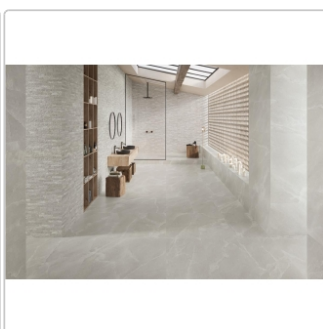

Produktinformation

Provenza Saltstone Boden- und Wandfliese Grey Ash matt 80x80 cm

Art-Nr.: ELU8 / GTIN: 8026054509810 / Marke: [Provenza](#)

49,95EUR / m²

Grundpreis: 63,94EUR / Paket
inkl. 19% USt. zzgl. Versand

Mengenrabatt

Ab	46,95EUR - Sie sparen 3,00EUR,
53,76	Grundpreis: 60,10EUR / Paket
m²	

Lieferzeit: 3-4 Wochen - **WIRD FÜR SIE BESTELLT**