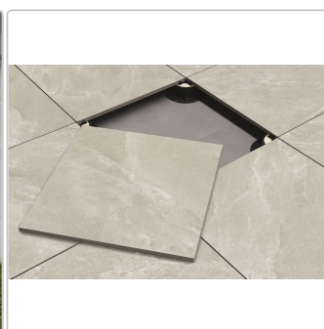

Produktinformation

Provenza Saltstone Terrassenplatte Grey Ash matt 80x80 cm

Art-Nr.: EM55 / GTIN: 8026054511387 / Marke: [Provenza](#)

59,95EUR / m²

Grundpreis: 38,37EUR / Paket
inkl. 19% USt. zzgl. Versand

Mengenrabatt

Ab 28,8 m² 57,95EUR - Sie sparen 2,00EUR,
Grundpreis: 37,09EUR / Paket

Lieferzeit: 3-4 Wochen - **WIRD FÜR SIE
BESTELLT**

Produktinformation

Art:	Terrassenplatte
Farbspiel:	V3 - hohe Variation
Farbe:	Saltstone Grey Ash
Frostbeständig:	ja
Gewicht:	46 kg/m ²
Kalibriert:	ja
Material:	Feinsteinzeug
Materialstärke:	20 mm
Nennmass:	80x80 cm
Optik:	Salzsteinoptik
Oberfläche:	matt (R11/B)
Rutschhemmung:	R11 A+B
Serie:	Saltstone
Sortierung:	1. Sortierung
Stück je Paket:	1
Stück je Palette:	45