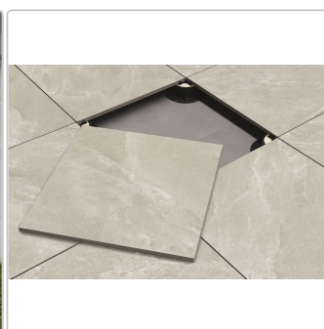

Produktinformation

Provenza Saltstone Terrassenplatte Grey Ash matt 80x80 cm

Art-Nr.: EM55 / GTIN: 8026054511387 / Marke: [Provenza](#)

69,95EUR / m²

Grundpreis: 44,77EUR / Paket
inkl. 19% USt. zzgl. Versand

Mengenrabatt

Ab 28,8 m² 66,95EUR - Sie sparen 3,00EUR,
Grundpreis: 42,85EUR / Paket

Lieferzeit: 3-4 Wochen - **WIRD FÜR SIE
BESTELLT**

Produktinformation

Art:	Terrassenplatte
Farbspiel:	V3 - hohe Variation
Farbe:	Saltstone Grey Ash
Frostbeständig:	ja
Gewicht:	46 kg/m ²
Kalibriert:	ja
Material:	Feinsteinzeug
Materialstärke:	20 mm
Nennmass:	80x80 cm
Optik:	Salzsteinoptik
Oberfläche:	matt (R11/B)
Rutschhemmung:	R11 A+B
Serie:	Saltstone
Sortierung:	1. Sortierung
Stück je Paket:	1
Stück je Palette:	45