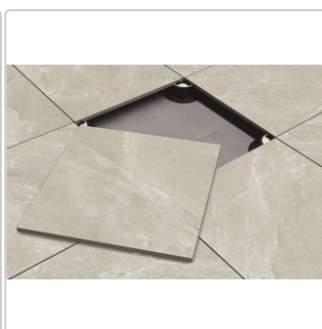

Produktinformation

Provenza Saltstone Terrassenplatte Sand Dust matt 80x80 cm

Art-Nr.: EM56 / GTIN: 8026054511370 / Marke: [Provenza](#)

69,95EUR / m²

Grundpreis: 44,77EUR / Paket
inkl. 19% USt. zzgl. Versand

Mengenrabatt

Ab 28,8 m² 66,95EUR - Sie sparen 3,00EUR,
Grundpreis: 42,85EUR / Paket

Lieferzeit: 3-4 Wochen - **WIRD FÜR SIE
BESTELLT**

Produktinformation

Art:	Terrassenplatte
Farbspiel:	V3 - hohe Variation
Farbe:	Saltstone Sand Dust
Frostbeständig:	ja
Gewicht:	46 kg/m ²
Kalibriert:	ja
Material:	Feinsteinzeug
Materialstärke:	20 mm
Nennmass:	80x80 cm
Optik:	Salzsteinoptik
Oberfläche:	matt (R11/B)
Rutschhemmung:	R11 A+B
Serie:	Saltstone
Sortierung:	1. Sortierung
Stück je Paket:	1
Stück je Palette:	45