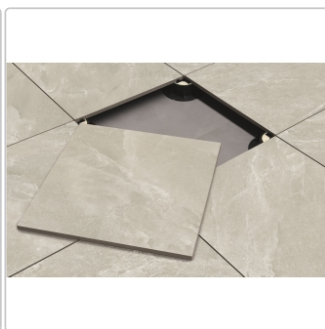

Produktinformation

Provenza Saltstone Terrassenplatte Sand Dust matt 80x80 cm

Art-Nr.: EM56 / GTIN: 8026054511370 / Marke: [Provenza](#)

59,95EUR / m²

Grundpreis: 38,37EUR / Paket
inkl. 19% USt. zzgl. Versand

Mengenrabatt

Ab 57,95 m² 57,95EUR - Sie sparen 2,00EUR,
Grundpreis: 37,09EUR / Paket

Lieferzeit: 3-4 Wochen - **WIRD FÜR SIE**

BESTELLT

Produktinformation

Art:	Terrassenplatte
Farbspiel:	V3 - hohe Variation
Farbe:	Saltstone Sand Dust
Frostbeständig:	ja
Gewicht:	46 kg/m ²
Kalibriert:	ja
Material:	Feinsteinzeug
Materialstärke:	20 mm
Nennmass:	80x80 cm
Optik:	Salzsteinoptik
Oberfläche:	matt (R11/B)
Rutschhemmung:	R11 A+B
Serie:	Saltstone
Sortierung:	1. Sortierung
Stück je Paket:	1
Stück je Palette:	45