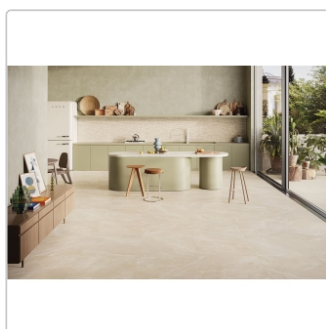

Produktinformation

Provenza Saltstone Terrassenplatte Sand Dust matt 80x80 cm

Art-Nr.: EM56 / GTIN: 8026054511370 / Marke: [Provenza](#)

69,95EUR / m²

Grundpreis: 44,77EUR / Paket
inkl. 19% USt. zzgl. Versand

Mengenrabatt

Ab 28,8 m² 66,95EUR - Sie sparen 3,00EUR,
Grundpreis: 42,85EUR / Paket

Lieferzeit: 3-4 Wochen - **WIRD FÜR SIE
BESTELLT**

Produktinformation

Art:	Terrassenplatte
Farbspiel:	V3 - hohe Variation
Farbe:	Saltstone Sand Dust
Frostbeständig:	ja
Gewicht:	46 kg/m ²
Kalibriert:	ja
Material:	Feinsteinzeug
Materialstärke:	20 mm
Nennmass:	80x80 cm
Optik:	Salzsteinoptik
Oberfläche:	matt (R11/B)
Rutschhemmung:	R11 A+B
Serie:	Saltstone
Sortierung:	1. Sortierung
Stück je Paket:	1
Stück je Palette:	45