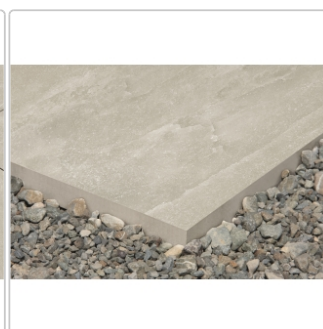

Produktinformation

Provenza Saltstone Terrassenplatte Sand Dust matt 80x80 cm

Art-Nr.: EM56 / GTIN: 8026054511370 / Marke: [Provenza](#)

69,95EUR / m²

Grundpreis: 44,77EUR / Paket
inkl. 19% USt. zzgl. Versand

Mengenrabatt

Ab 28,8 m² 66,95EUR - Sie sparen 3,00EUR,
Grundpreis: 42,85EUR / Paket

Lieferzeit: 3-4 Wochen - **WIRD FÜR SIE
BESTELLT**

Produktinformation

Art:	Terrassenplatte
Farbspiel:	V3 - hohe Variation
Farbe:	Saltstone Sand Dust
Frostbeständig:	ja
Gewicht:	46 kg/m ²
Kalibriert:	ja
Material:	Feinsteinzeug
Materialstärke:	20 mm
Nennmass:	80x80 cm
Optik:	Salzsteinoptik
Oberfläche:	matt (R11/B)
Rutschhemmung:	R11 A+B
Serie:	Saltstone
Sortierung:	1. Sortierung
Stück je Paket:	1
Stück je Palette:	45