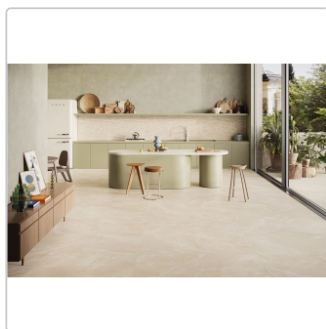

Produktinformation

Provenza Saltstone Terrassenplatte Sand Dust matt 80x80 cm

Art-Nr.: EM56 / GTIN: 8026054511370 / Marke: [Provenza](#)

59,95EUR / m²

Grundpreis: 38,37EUR / Paket
inkl. 19% USt. zzgl. Versand

Mengenrabatt

Ab 57,95 m² 57,95EUR - Sie sparen 2,00EUR,
Grundpreis: 37,09EUR / Paket

Lieferzeit: 3-4 Wochen - **WIRD FÜR SIE**

BESTELLT

Produktinformation

Art:	Terrassenplatte
Farbspiel:	V3 - hohe Variation
Farbe:	Saltstone Sand Dust
Frostbeständig:	ja
Gewicht:	46 kg/m ²
Kalibriert:	ja
Material:	Feinsteinzeug
Materialstärke:	20 mm
Nennmass:	80x80 cm
Optik:	Salzsteinoptik
Oberfläche:	matt (R11/B)
Rutschhemmung:	R11 A+B
Serie:	Saltstone
Sortierung:	1. Sortierung
Stück je Paket:	1
Stück je Palette:	45