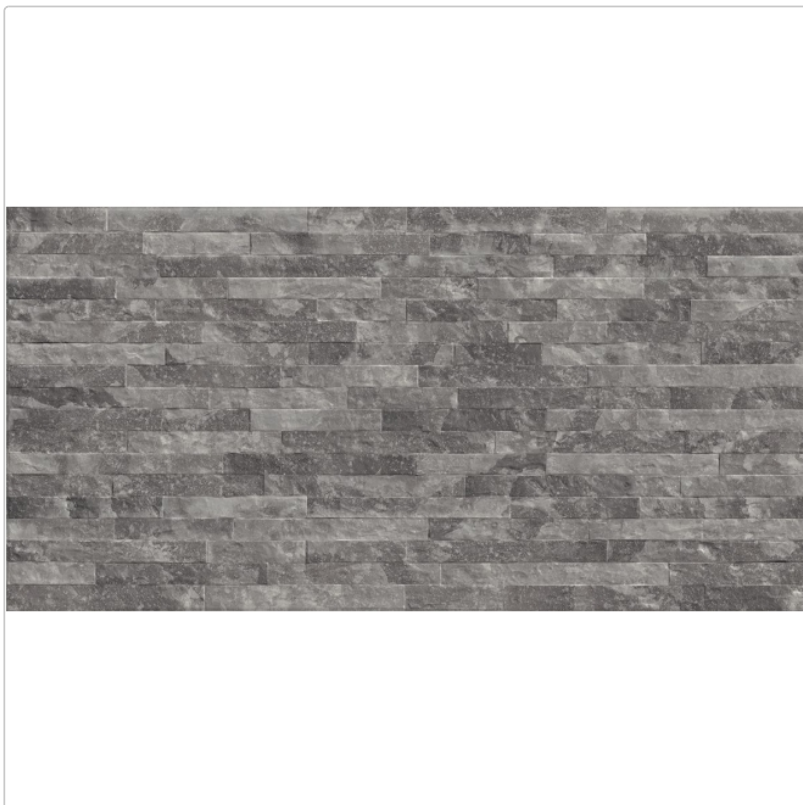

Produktinformation

Provenza Saltstone Wanddekor Modula Black Iron matt strukturiert 60x120 cm

Art-Nr.: ELTX / GTIN: 8026054509926 / Marke: [Provenza](#)

55,95EUR / m²

Grundpreis: 80,57EUR / Paket
inkl. 19% USt. zzgl. Versand

Mengenrabatt

Ab	52,95EUR - Sie sparen 3,00EUR,
51,84	Grundpreis: 76,25EUR / Paket
m ²	

Lieferzeit: 3-4 Wochen - **WIRD FÜR SIE BESTELLT**

Art:	Dekor
Farbspiel:	V3 - hohe Variation
Farbe:	Saltstone Black Iron
Frostbeständig:	ja
Gewicht:	22 kg/m ²
Kalibriert:	ja
Material:	Feinsteinzeug

Produktinformation

Materialstärke: 9,5 mm
Nennmass: 60x120 cm
Optik: Salzsteinoptik
Oberfläche: matt strukturiert
Serie: Saltstone
Sortierung: 1. Sortierung
Stück je Paket: 2
Stück je Palette: 72

Hersteller