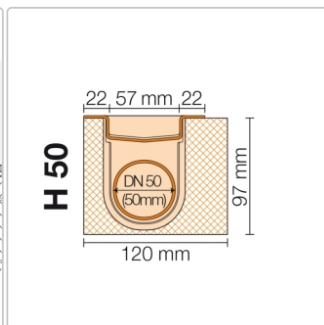

Produktinformation

Art: Bodenablaufsystem
Gewicht: 3,57 kg/Stück
Hinweis: Ablaufleistung: 0,6 l/s
Höhe: 97 mm
Nennmass: 120 cm
Serie: Kerdi-Line-H 50

Set Edelstahl-Linienentwässerung V4A mit Geruchsverschluss, Ablauf DN 50 horizontal Länge innenmaß: 120 cm Länge außenmaß: 125 cm **Technische Daten** Ablauf: DN 50 Ablaufleistung: 0,6 l/s Einbauhöhe: 97 mm Breite der Abdeckung inkl. Rahmen: 74 mm **Set-Komponenten**

- Eckabdichtung (für seitlichen Wandanschluss)
- zweiteiliger Geruchsverschluss
- Rinnenkörper mit Dichtmanschette
- Ablaufgehäuse
- Ablaufrohr
- Rinnenträger
- Übergang DN 40 auf DN 50 (nur für KERDI-LINE-H 40)