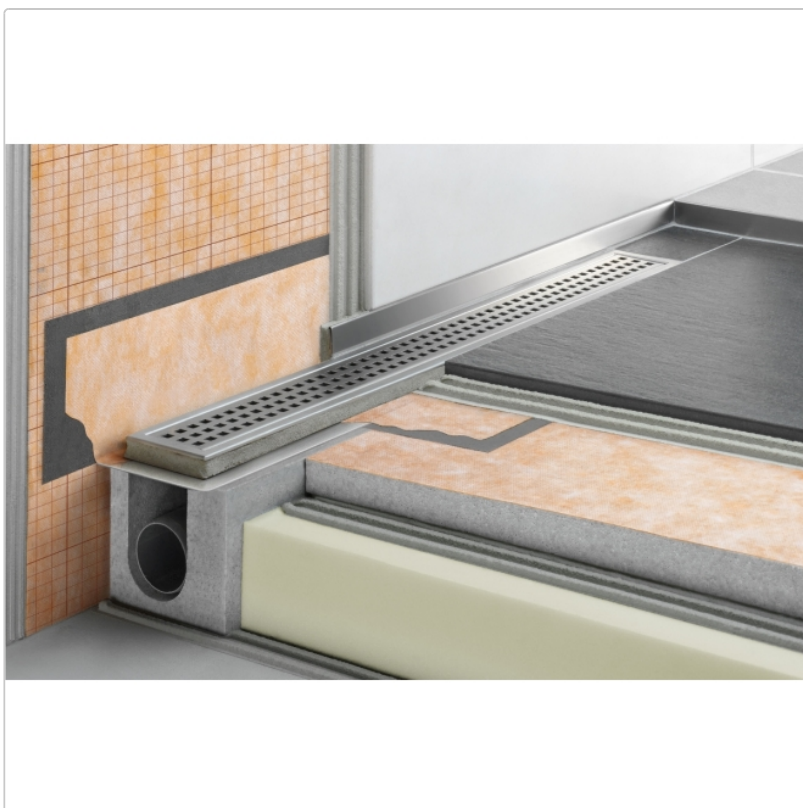

Produktinformation

Art: Bodenablaufsystem
Gewicht: 3,57 kg/Stück
Hinweis: Ablaufleistung: 0,6 l/s
Höhe: 97 mm
Nennmass: 120 cm
Serie: Kerdi-Line-H 50

Set Edelstahl-Linienentwässerung V4A mit Geruchsverschluss, Ablauf DN 50 horizontal Länge innenmaß: 120 cm Länge außenmaß: 125 cm **Technische Daten** Ablauf: DN 50 Ablaufleistung: 0,6 l/s Einbauhöhe: 97 mm Breite der Abdeckung inkl. Rahmen: 74 mm **Set-Komponenten**

- Eckabdichtung (für seitlichen Wandanschluss)
- zweiteiliger Geruchsverschluss
- Rinnenkörper mit Dichtmanschette
- Ablaufgehäuse
- Ablaufrohr
- Rinnenträger
- Übergang DN 40 auf DN 50 (nur für KERDI-LINE-H 40)