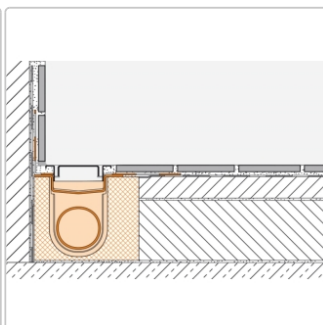

Produktinformation

Art: Bodenablaufsystem
Gewicht: 3,57 kg/Stück
Hinweis: Ablaufleistung: 0,6 l/s
Höhe: 97 mm
Nennmass: 120 cm
Serie: Kerdi-Line-H 50

Set Edelstahl-Linienentwässerung V4A mit Geruchsverschluss, Ablauf DN 50 horizontal Länge innenmaß: 120 cm Länge außenmaß: 125 cm **Technische Daten** Ablauf: DN 50 Ablaufleistung: 0,6 l/s Einbauhöhe: 97 mm Breite der Abdeckung inkl. Rahmen: 74 mm **Set-Komponenten**

- Eckabdichtung (für seitlichen Wandanschluss)
- zweiteiliger Geruchsverschluss
- Rinnenkörper mit Dichtmanschette
- Ablaufgehäuse
- Ablaufrohr
- Rinnenträger
- Übergang DN 40 auf DN 50 (nur für KERDI-LINE-H 40)