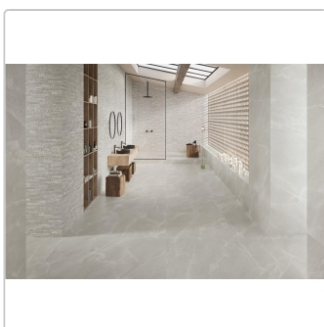

## Produktinformation

Art:	Dekor
Farbspiel:	V3 - hohe Variation
Farbe:	Saltstone Grey Ash
Frostbeständig:	ja
Gewicht:	22 kg/m <sup>2</sup>
Kalibriert:	ja
Material:	Feinsteinzeug
Materialstärke:	9,5 mm
Nennmass:	60x120 cm
Optik:	Salzsteinoptik
Oberfläche:	matt strukturiert
Serie:	Saltstone
Sortierung:	1. Sortierung
Stück je Paket:	2
Stück je Palette:	72